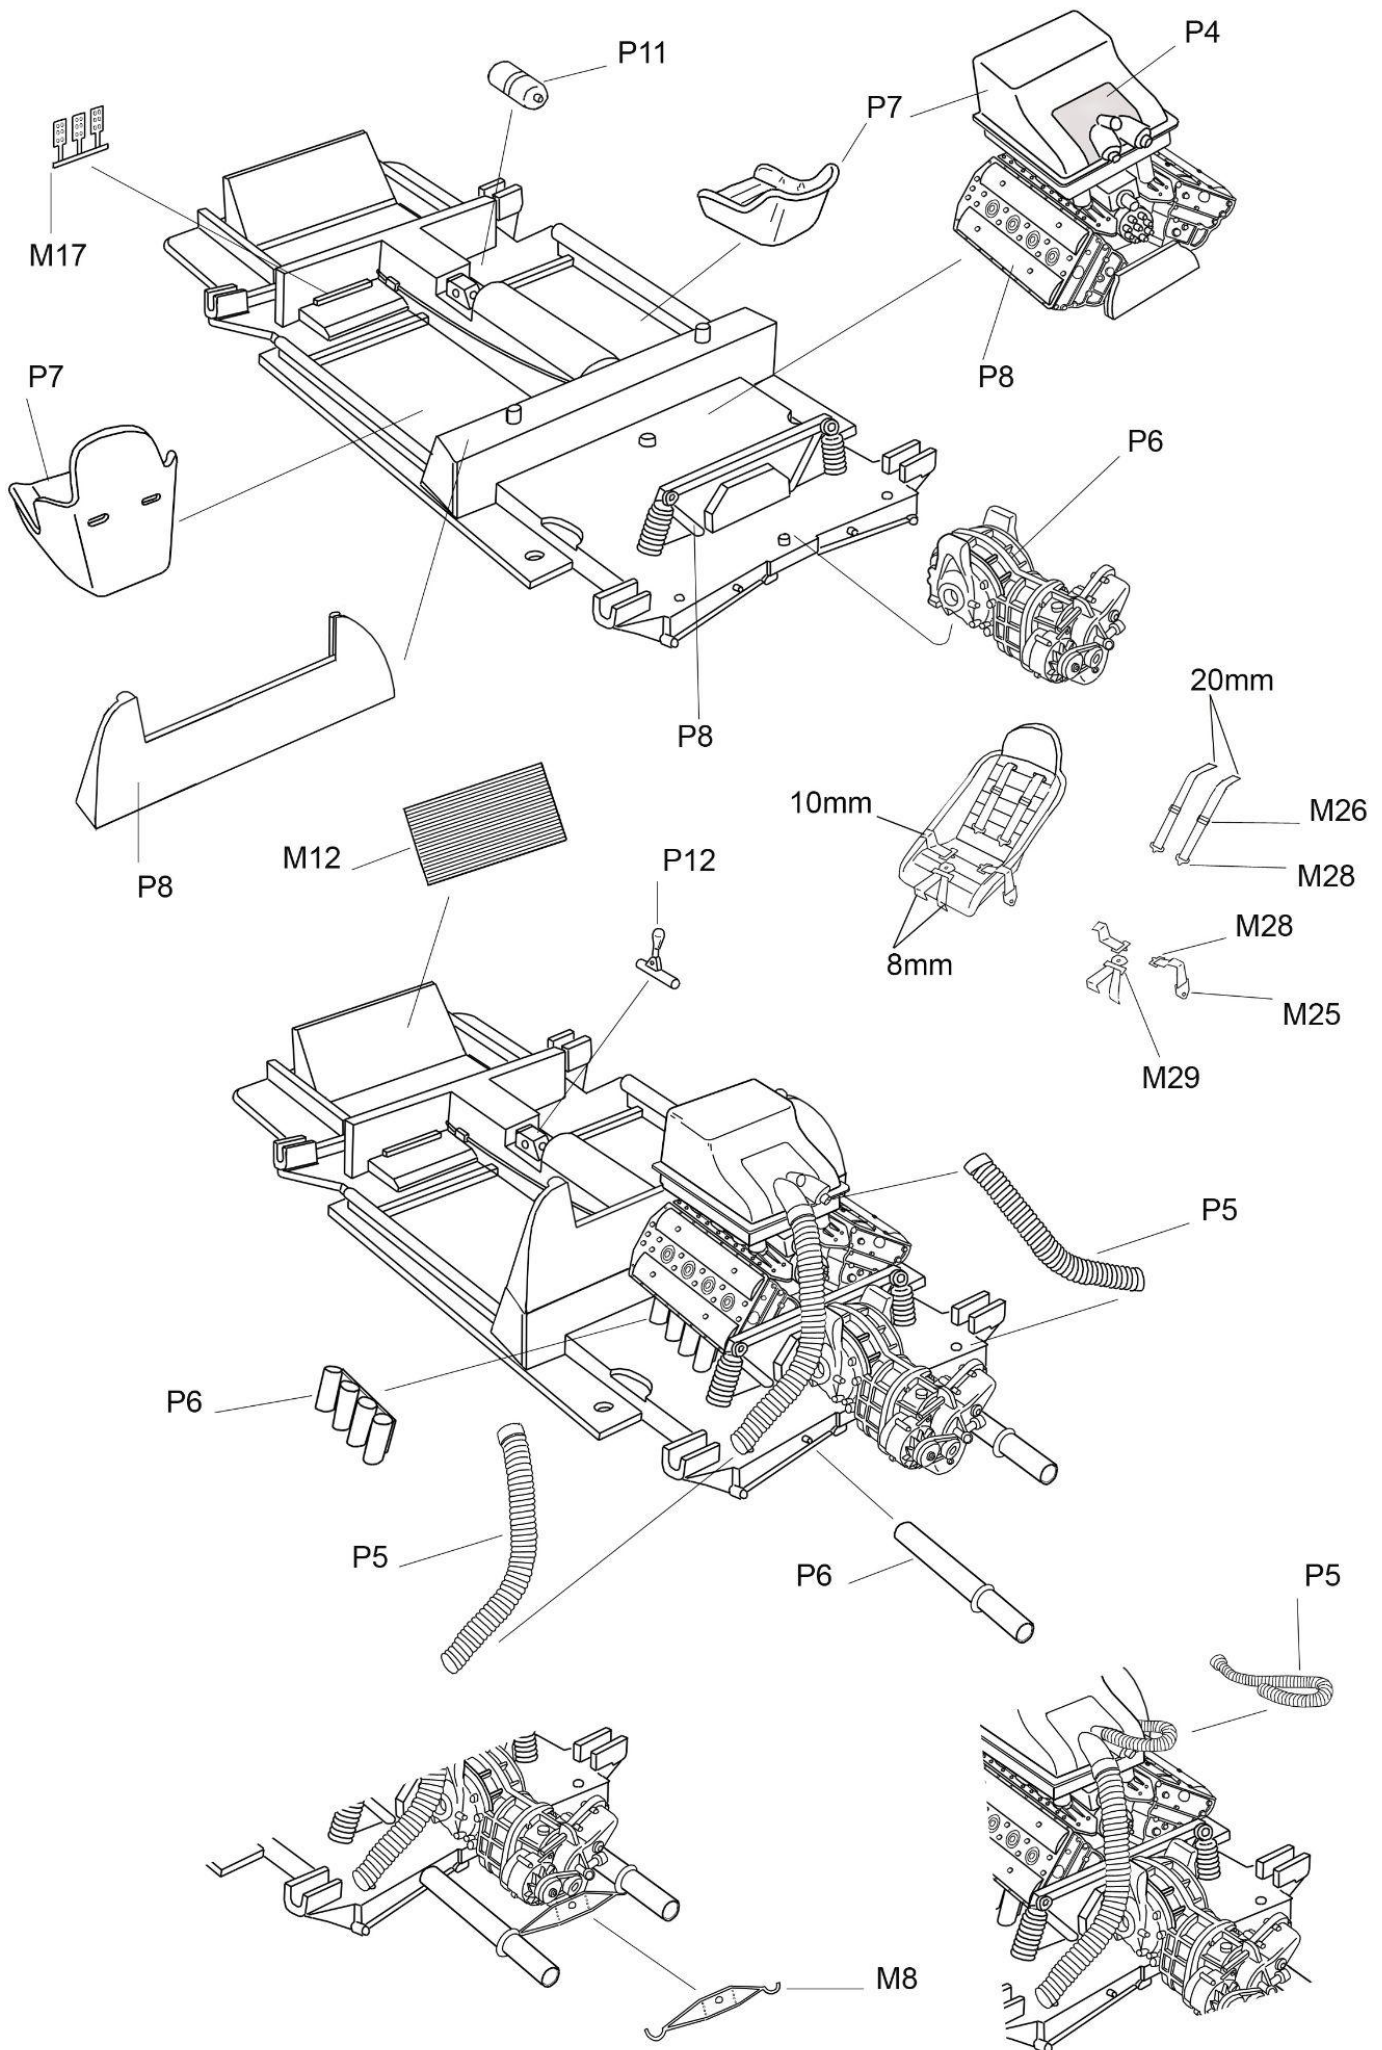

Ligier JS2

Le Mans 1975 #5/6

Ref P24135

Peinture / Paint

- | | |
|---------------------------------|--------------------------------|
| P1 Bleu métallisé/Metallic blue | P8 Noir satiné/Satin black |
| P2 Blanc brillant/Bright white | P9 Rouge fluo/Fluorescent red |
| P3 Vert vif/Vivid green | P10 Doré/Gold |
| P4 Alu/Aluminium | P11 Rouge brillant/Bright red |
| P5 Rouge mat/Flat red | P12 Chrome/Chrom |
| P6 Acier/Gun metal | P13 Vernis rouge/Clear red |
| P7 Noir mat/Flat black | P14 Vernis orange/Clear orange |