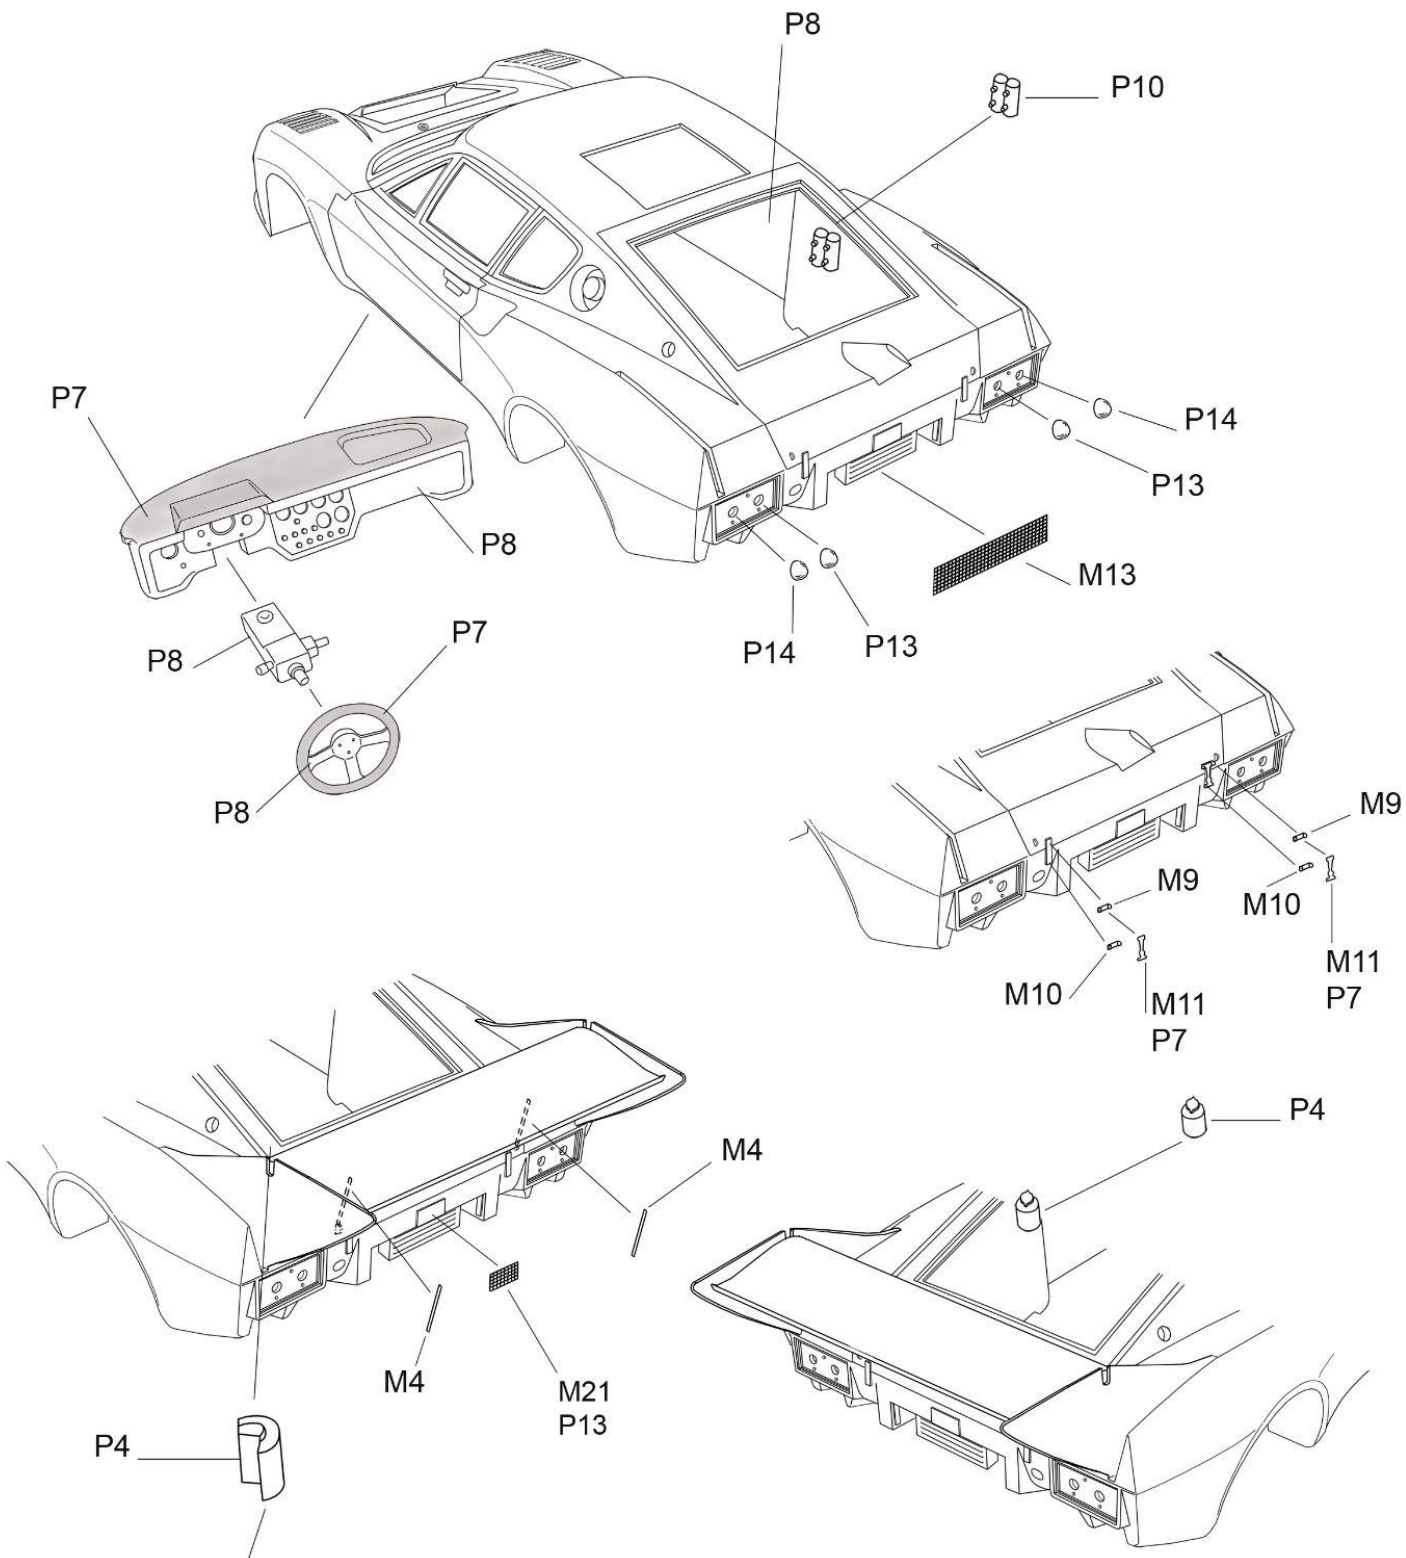

Ligier JS2

Le Mans 1975 #5/6

Ref P24135

Peinture / Paint

- | | |
|---------------------------------|--------------------------------|
| P1 Bleu métallisé/Metallic blue | P8 Noir satiné/Satin black |
| P2 Blanc brillant/Bright white | P9 Rouge fluo/Fluorescent red |
| P3 Vert vif/Vivid green | P10 Doré/Gold |
| P4 Alu/Aluminium | P11 Rouge brillant/Bright red |
| P5 Rouge mat/Flat red | P12 Chrome/Chrom |
| P6 Acier/Gun metal | P13 Vernis rouge/Clear red |
| P7 Noir mat/Flat black | P14 Vernis orange/Clear orange |