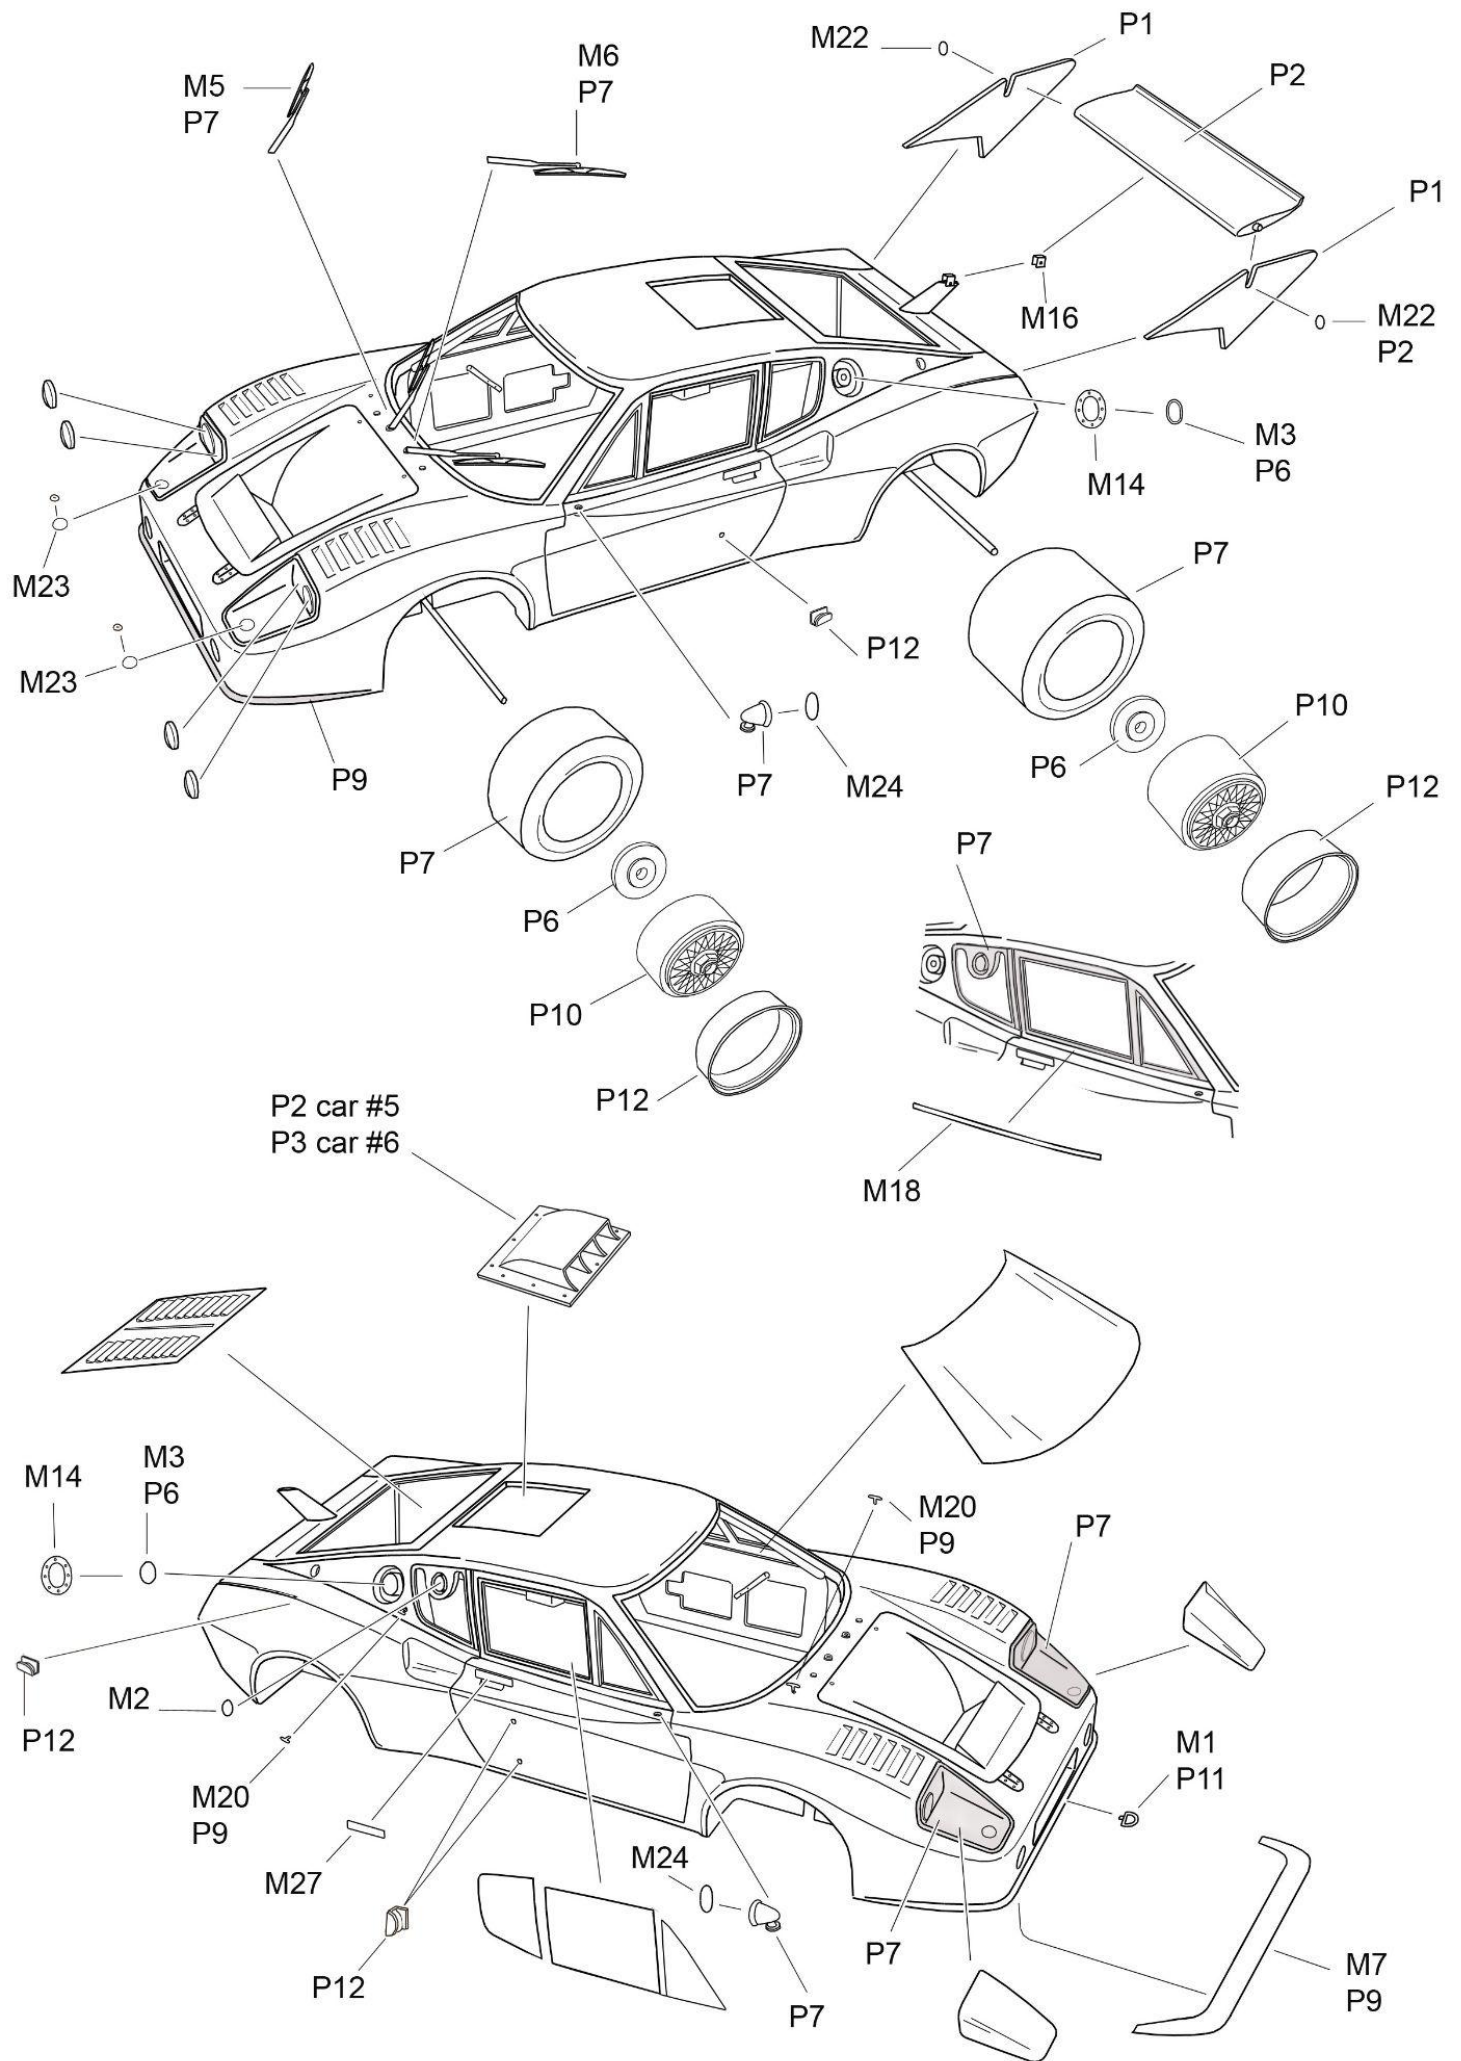

Ligier JS2

Le Mans 1975 #5/6

Ref P24135

Peinture / Paint

- | | |
|---------------------------------|--------------------------------|
| P1 Bleu métallisé/Metallic blue | P8 Noir satiné/Satin black |
| P2 Blanc brillant/Bright white | P9 Rouge fluo/Fluorescent red |
| P3 Vert vif/Vivid green | P10 Doré/Gold |
| P4 Alu/Aluminium | P11 Rouge brillant/Bright red |
| P5 Rouge mat/Flat red | P12 Chrome/Chrom |
| P6 Acier/Gun metal | P13 Vernis rouge/Clear red |
| P7 Noir mat/Flat black | P14 Vernis orange/Clear orange |