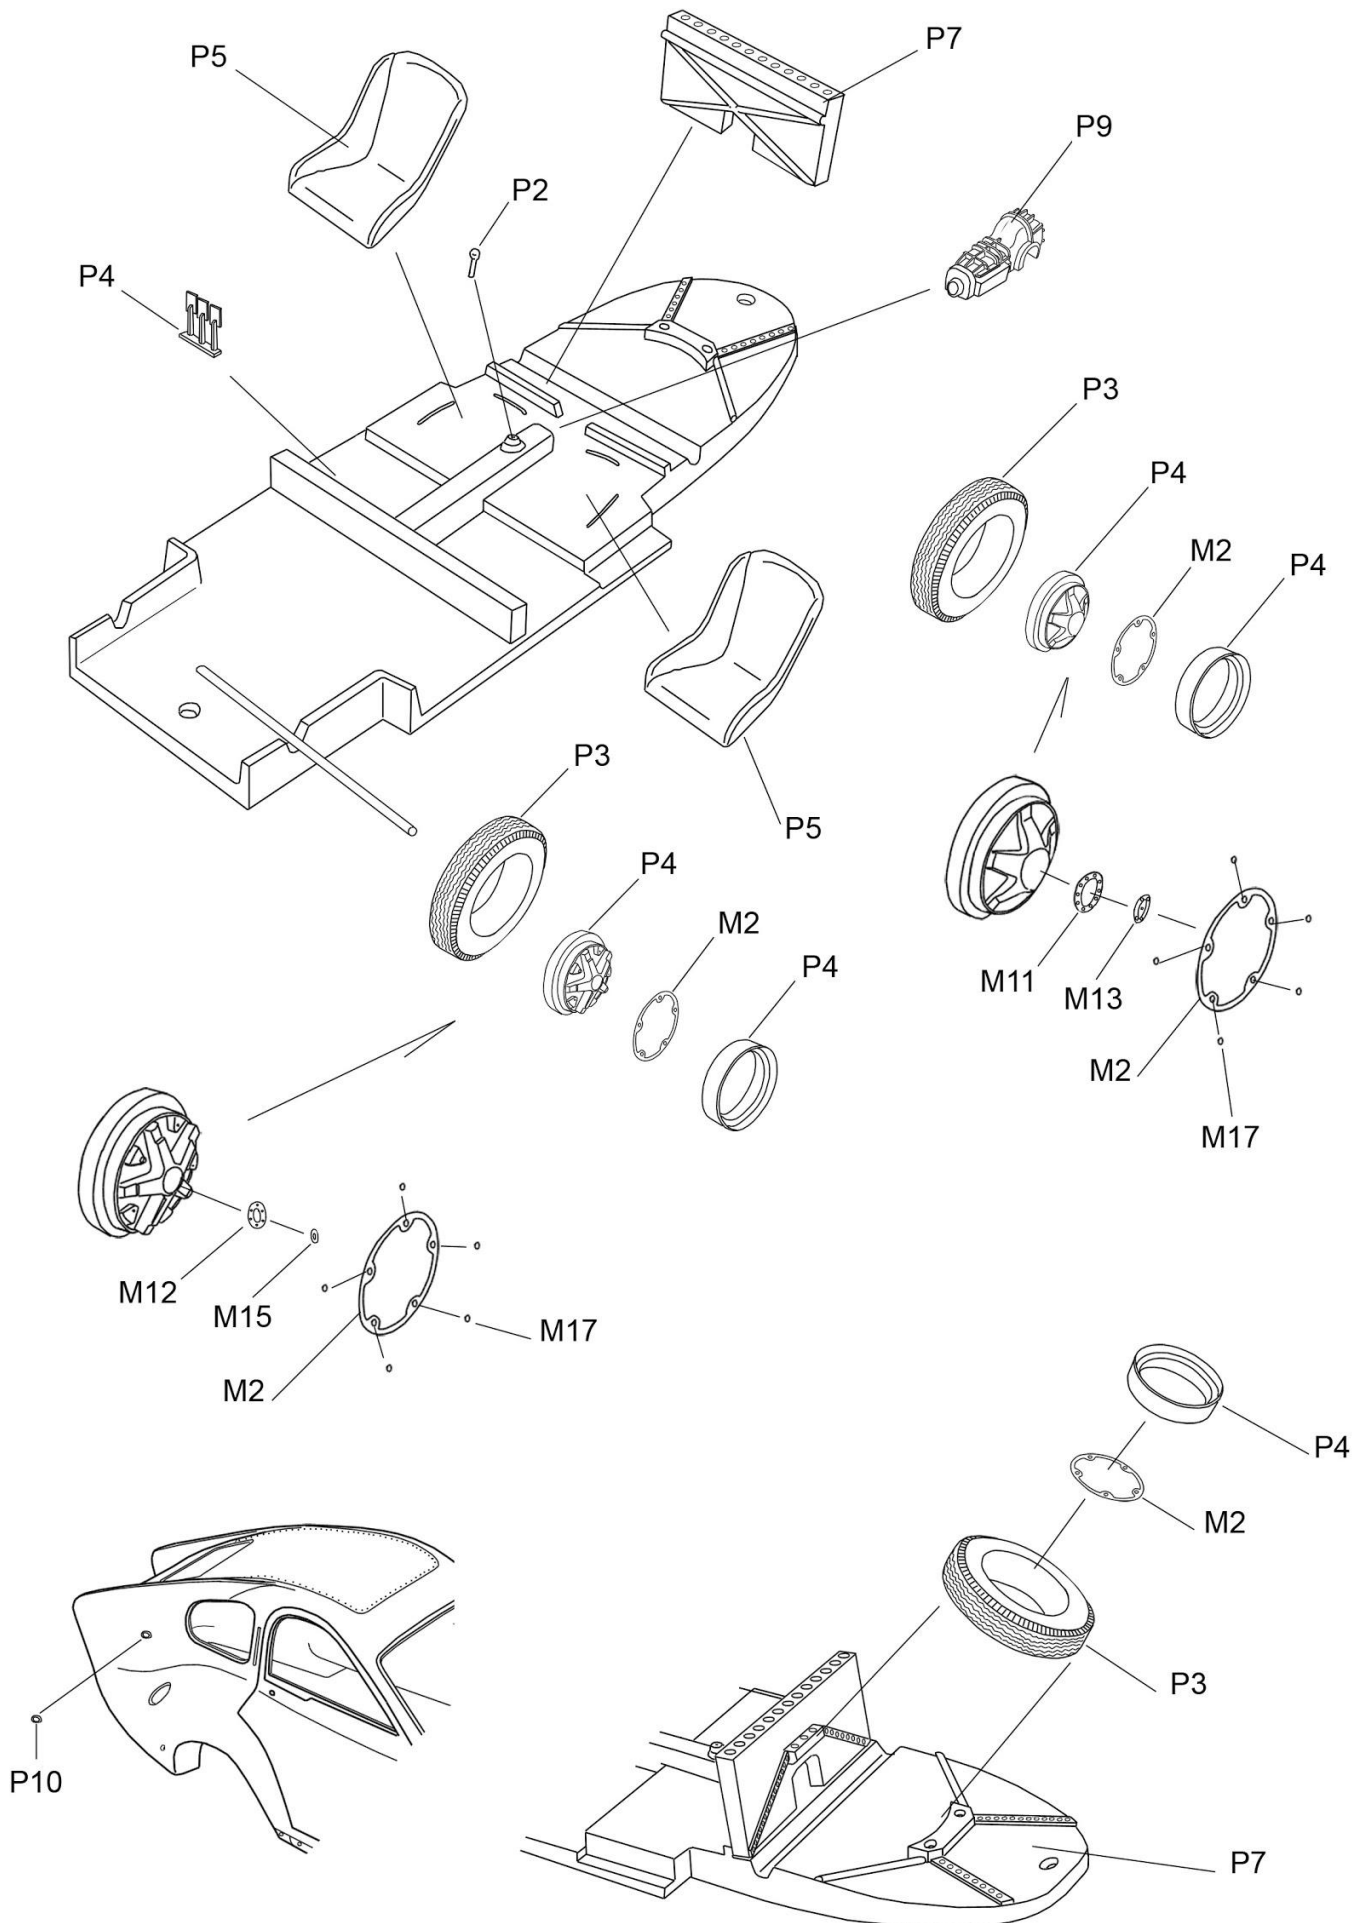

Bristol 450 #33/34/35

Le Mans 1954

Ref P24124

Result: Car #35: 7th overall - Car #33: 8th overall - Car #34: 9th overall
Classement: Voiture n°35: 7ème - Voiture n°33: 8ème - Voiture n°34: 9ème

Peinture/Paint

P1: Vert olive / Olive green
P2: noir satiné / Satin black
P3: Noir mat / Flat black
P4: Alu
P5: Beige

P6: Marron / brown
P7: Gris clair / Light grey
P8 : Rouge transparent / Clear red
P9: Acier / Steel
P10 : Chrome / Chrom