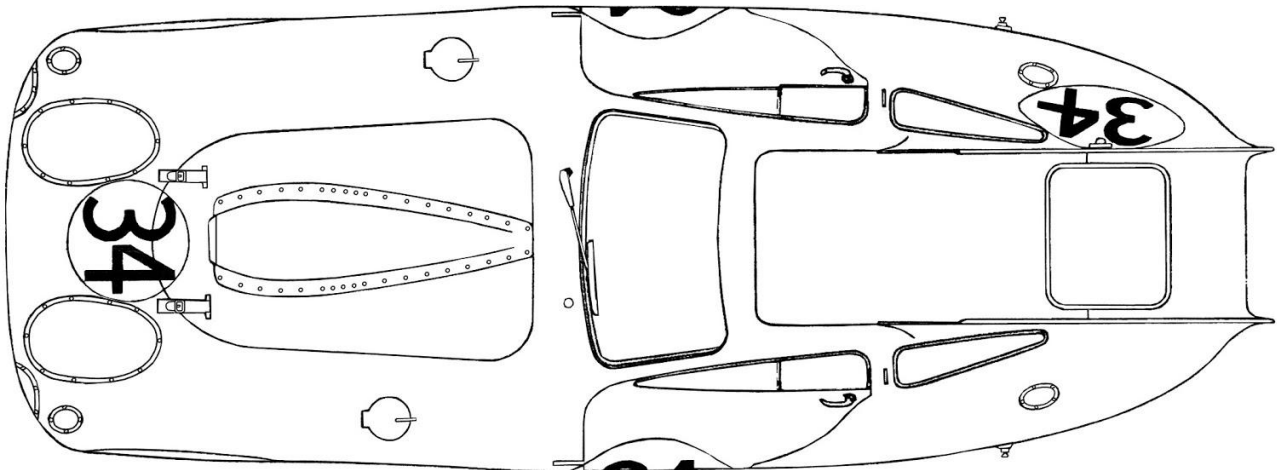

Bristol 450 #33/34/35

Le Mans 1954

Ref P24124

Result: Car #35: 7th overall - Car #33: 8th overall - Car #34: 9th overall
Classement: Voiture n°35: 7ème - Voiture n°33: 8ème - Voiture n°34: 9ème

Peinture/Paint

P1: Vert olive / Olive green
P2: noir satiné / Satin black
P3: Noir mat / Flat black
P4: Alu
P5: Beige

P6: Marron / brown
P7: Gris clair / Light grey
P8 : Rouge transparent / Clear red
P9: Acier / Steel
P10 : Chrome / Chrom