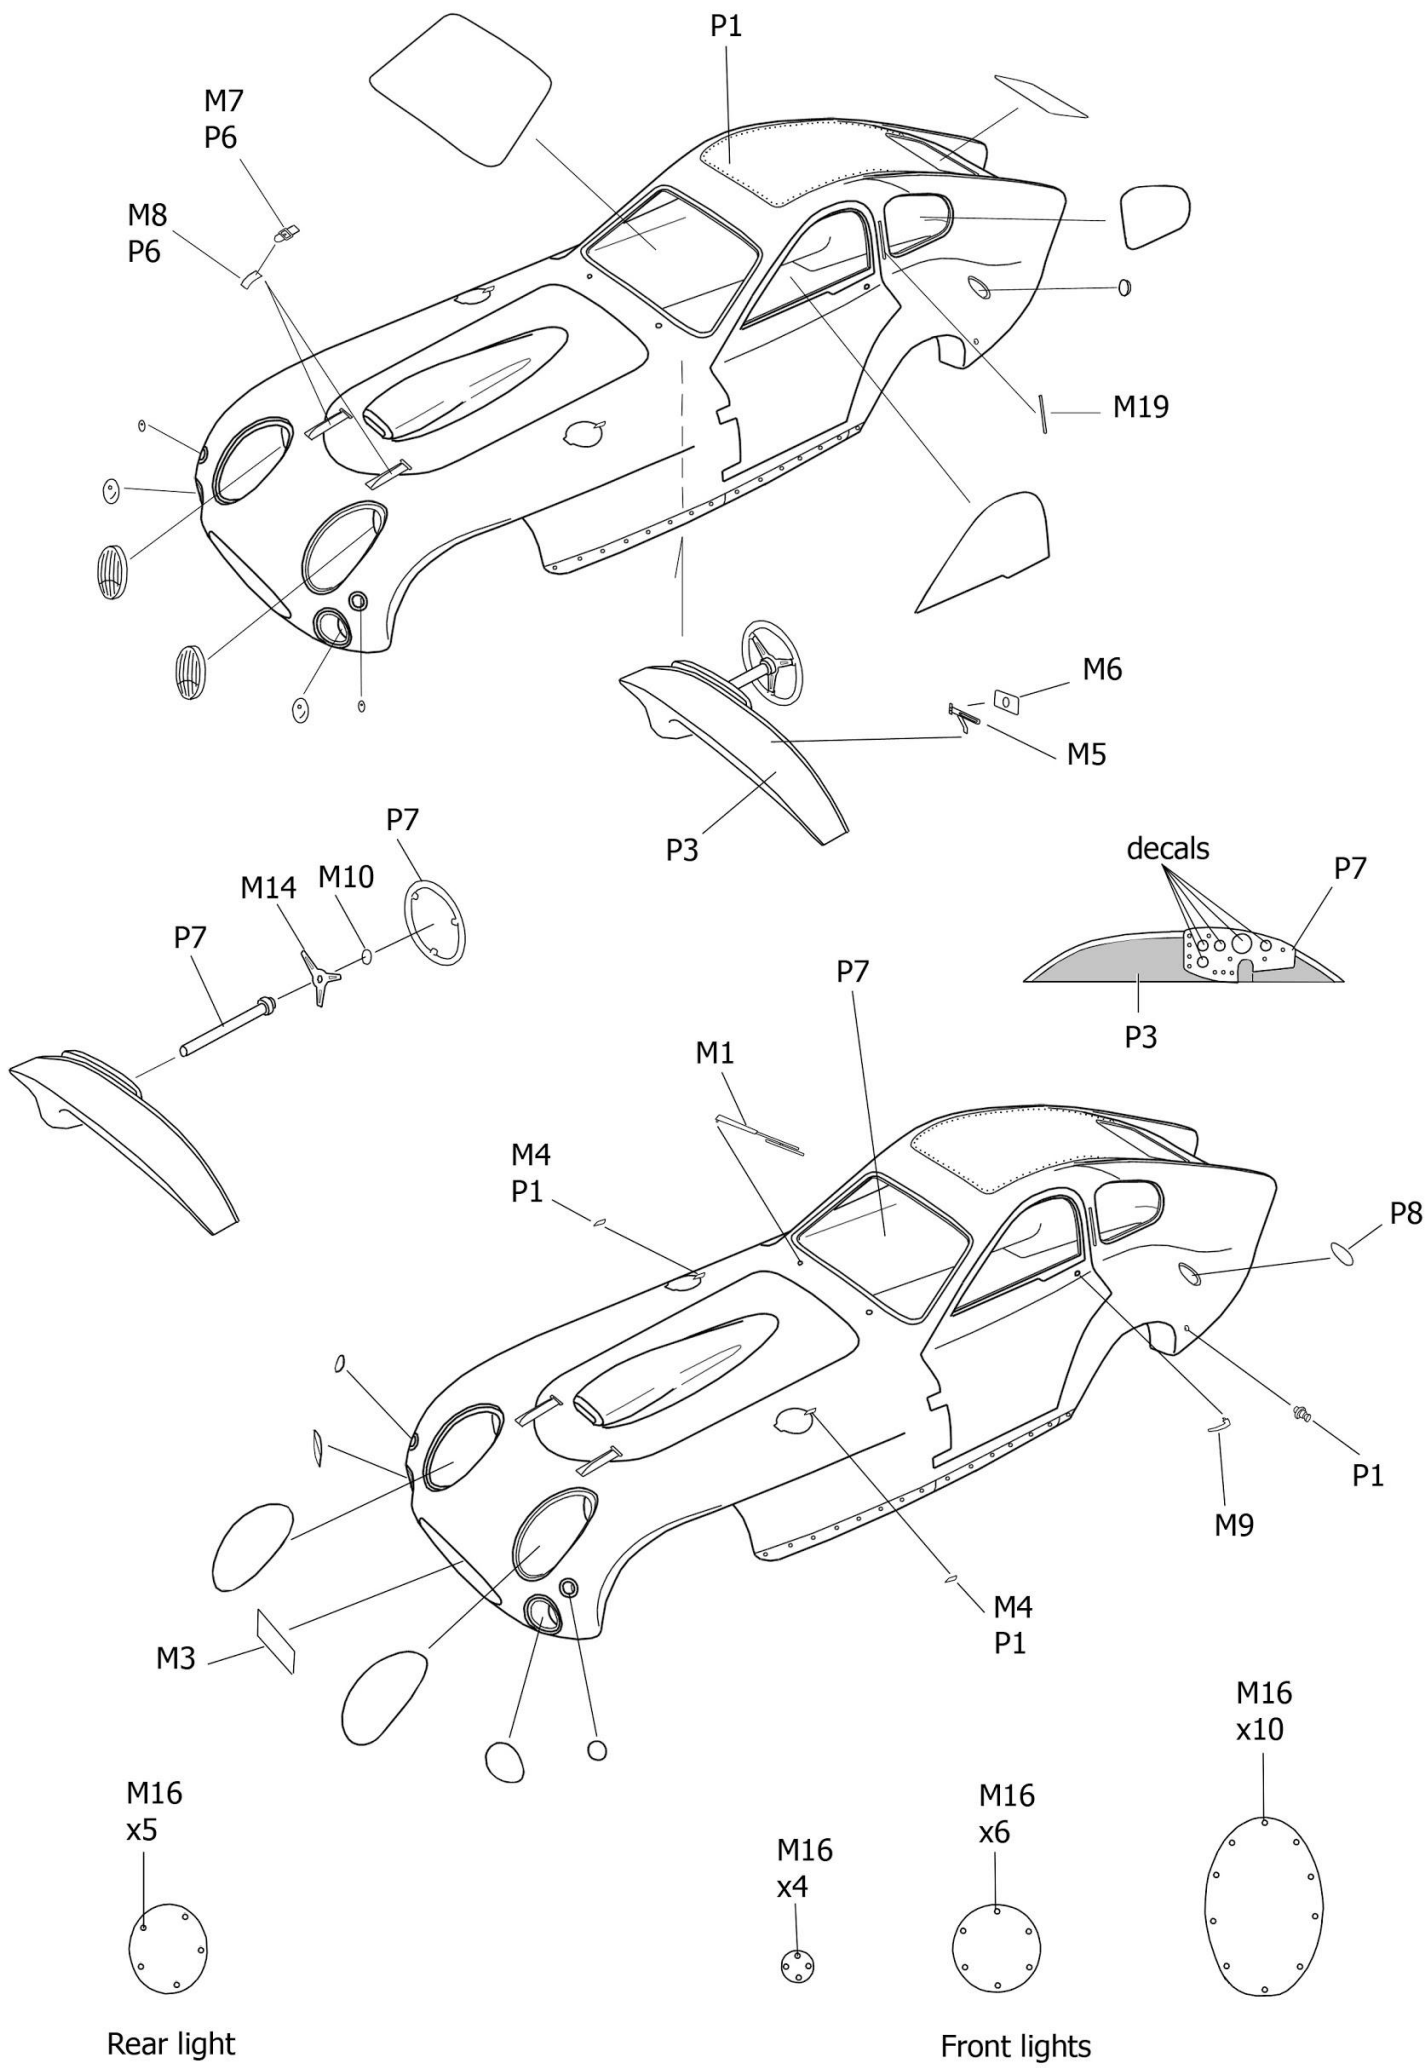

Bristol 450 #33/34/35

Le Mans 1954

Ref P24124

Result: Car #35: 7th overall - Car #33: 8th overall - Car #34: 9th overall
Classement: Voiture n°35: 7ème - Voiture n°33: 8ème - Voiture n°34: 9ème

Peinture/Paint

P1: Vert olive / Olive green
P2: noir satiné / Satin black
P3: Noir mat / Flat black
P4: Alu
P5: Beige

P6: Marron / brown
P7: Gris clair / Light grey
P8 : Rouge transparent / Clear red
P9: Acier / Steel
P10 : Chrome / Chrom