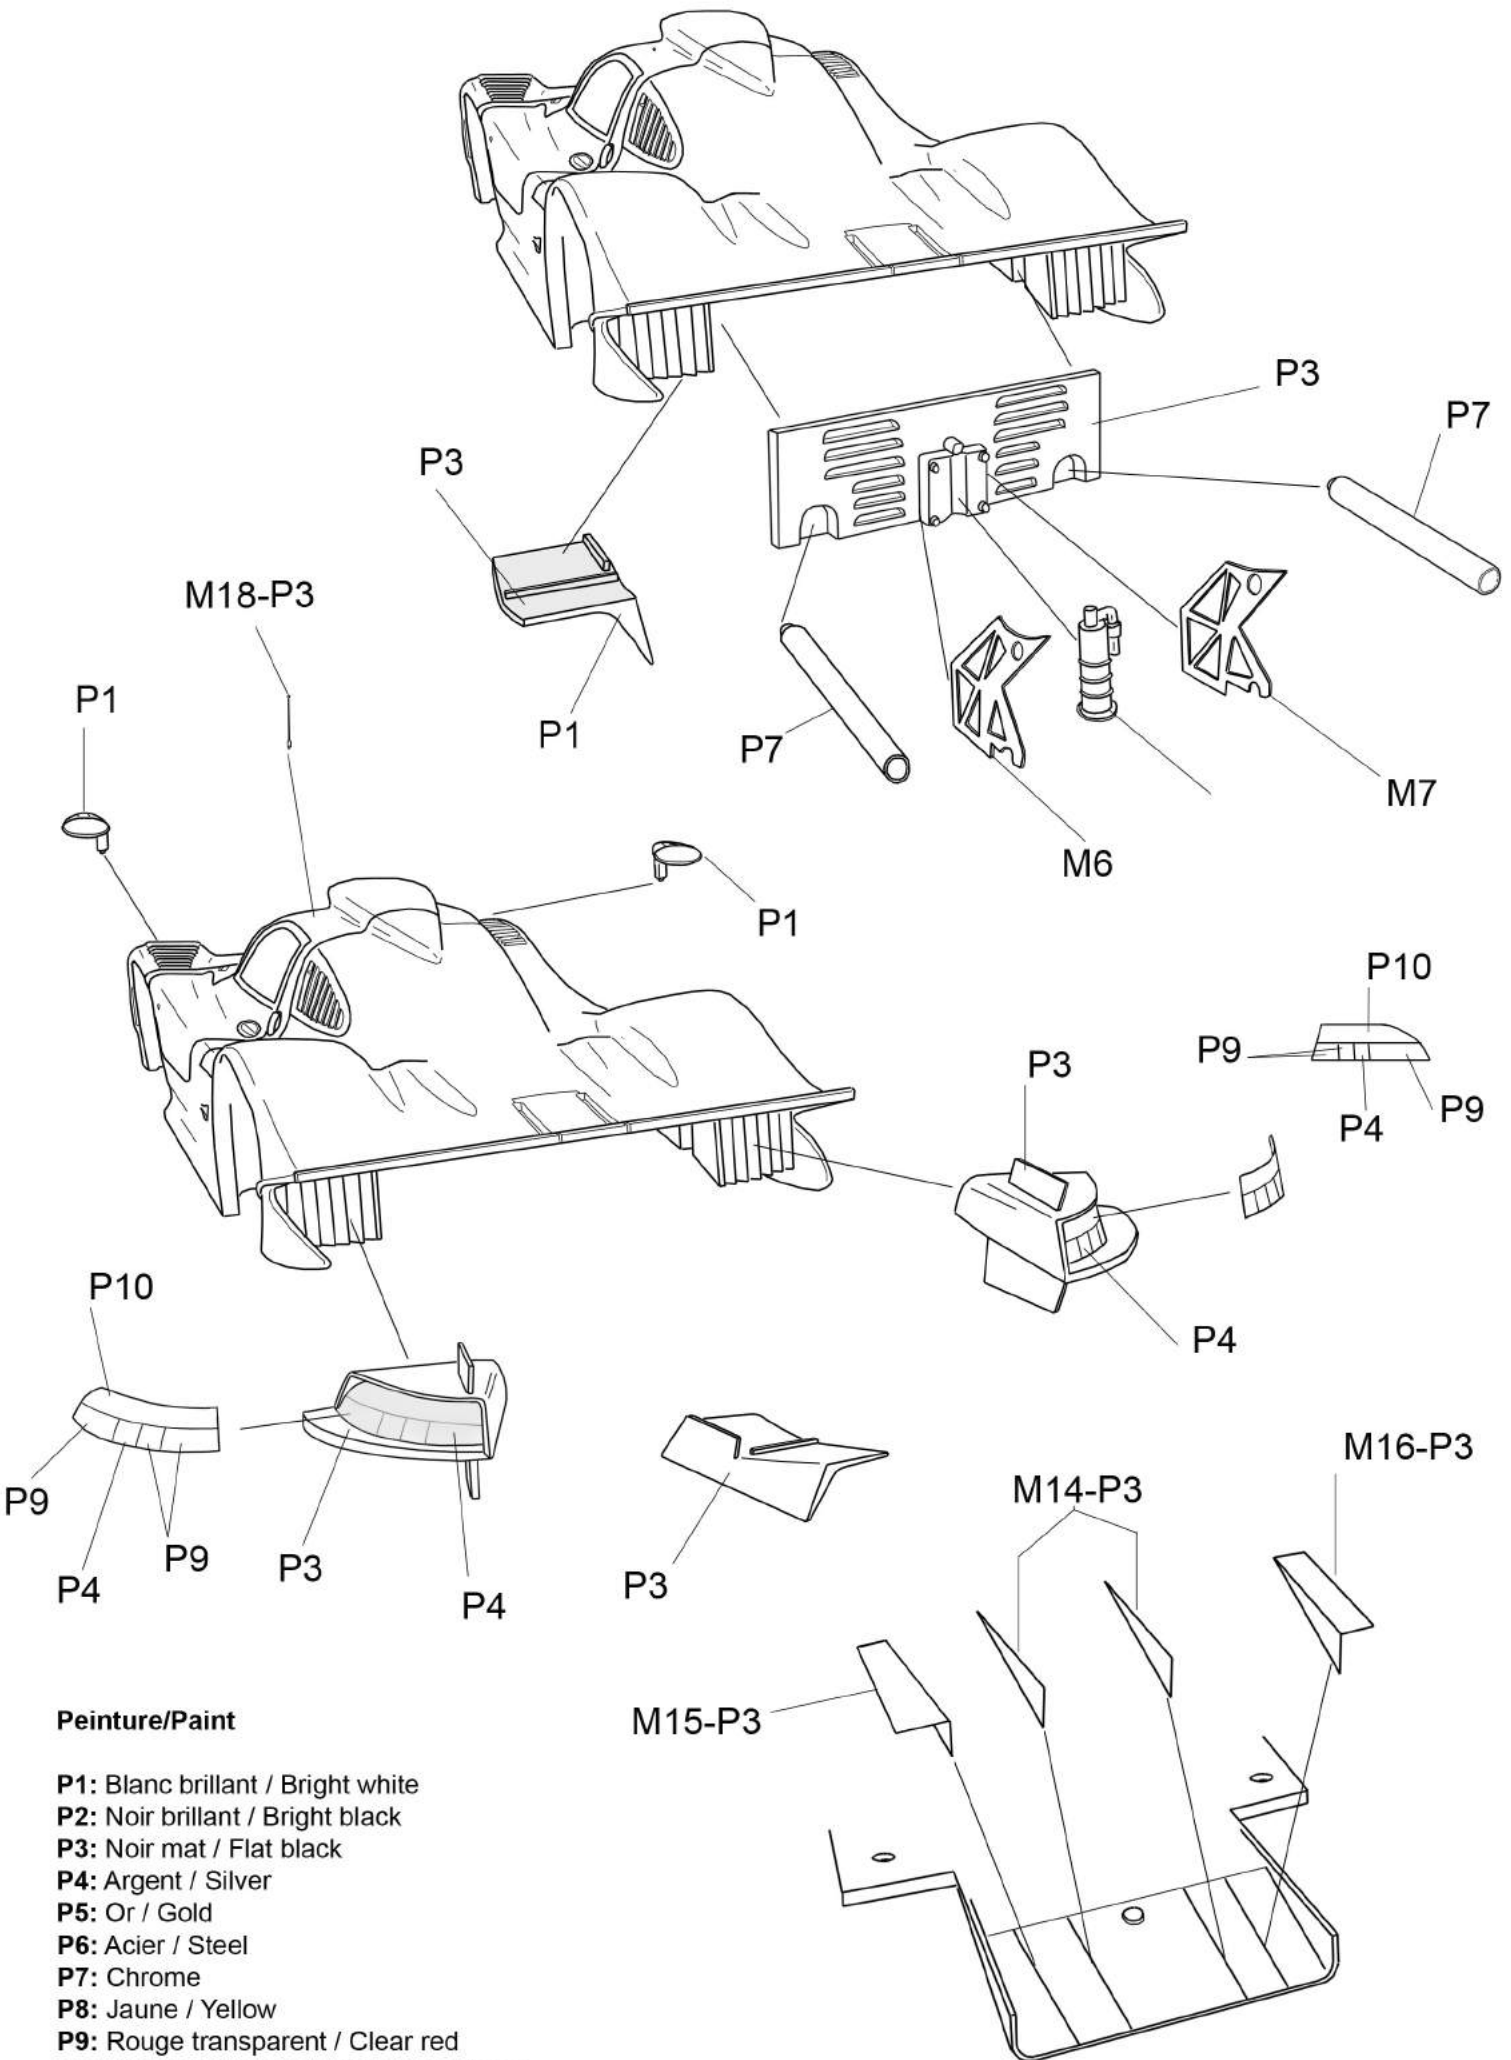

## 1st Le Mans 1998

Ref P24114

Profil24 models - 47 rue Julien Bodereau - 72000 Le Mans - France

Tel: 33 (0)2 43 76 37 97 - [contact@profil24-models.com](mailto:contact@profil24-models.com)

[www.profil24-models.com](http://www.profil24-models.com)