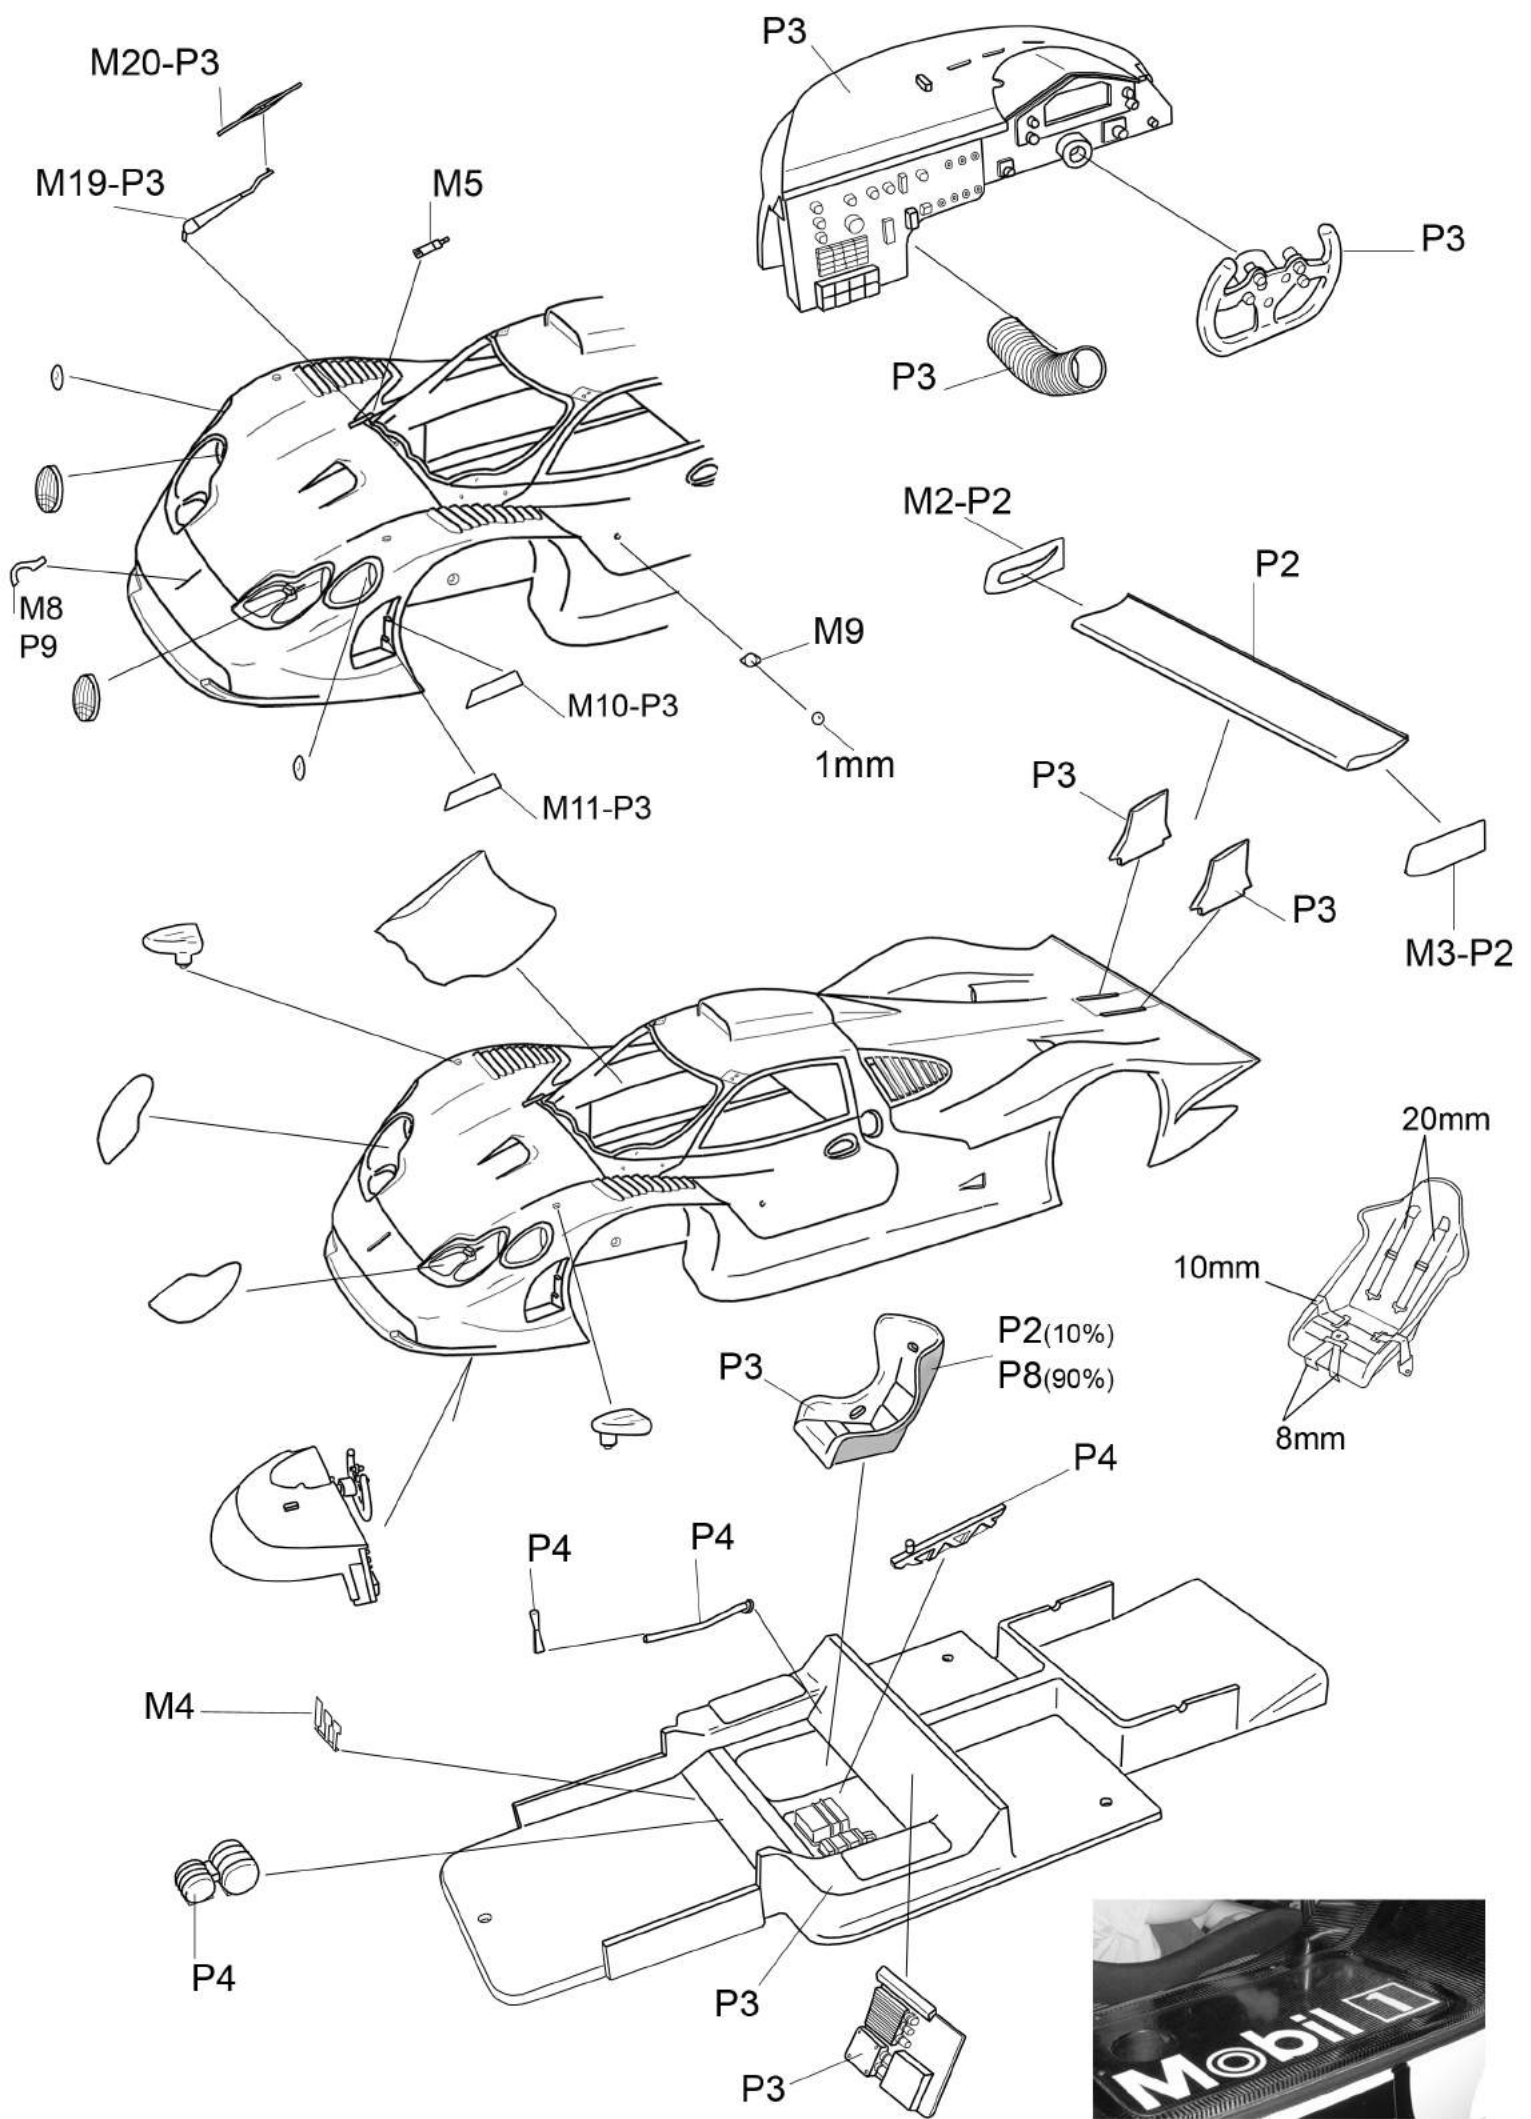

## 1st Le Mans 1998

Ref P24114

Profil24 models - 47 rue Julien Bodereau - 72000 Le Mans - France

Tel: 33 (0)2 43 76 37 97 - [contact@profil24-models.com](mailto:contact@profil24-models.com)

[www.profil24-models.com](http://www.profil24-models.com)