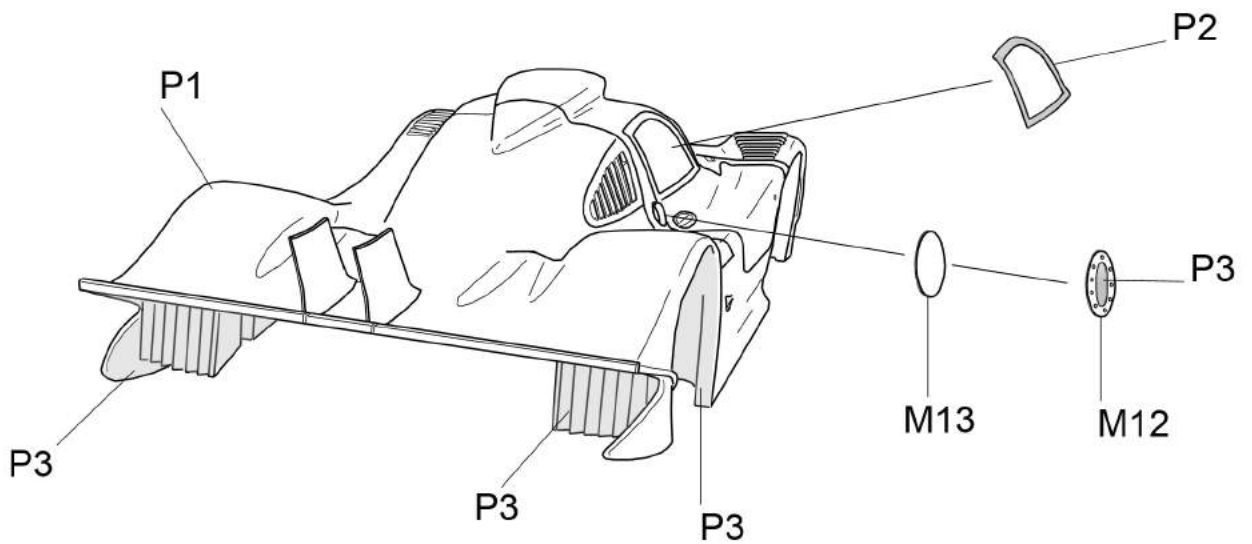

## 1st Le Mans 1998

Ref P24114

Profil24 models - 47 rue Julien Bodereau - 72000 Le Mans - France

Tel: 33 (0)2 43 76 37 97 - [contact@profil24-models.com](mailto:contact@profil24-models.com)

[www.profil24-models.com](http://www.profil24-models.com)