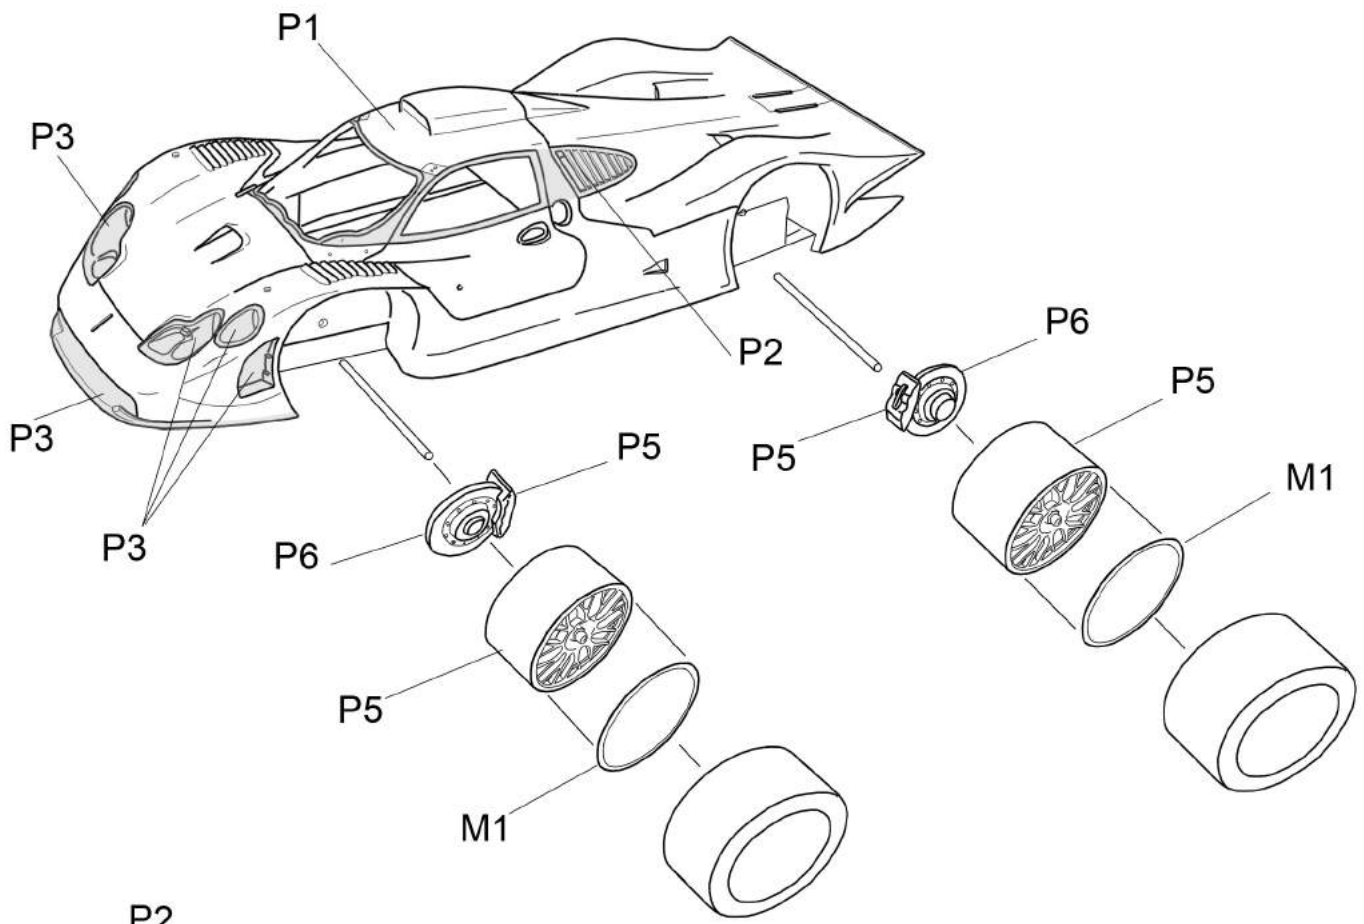

## 1st Le Mans 1998

Ref P24114

Profil24 models - 47 rue Julien Bodereau - 72000 Le Mans - France

Tel: 33 (0)2 43 76 37 97 - [contact@profil24-models.com](mailto:contact@profil24-models.com)

[www.profil24-models.com](http://www.profil24-models.com)