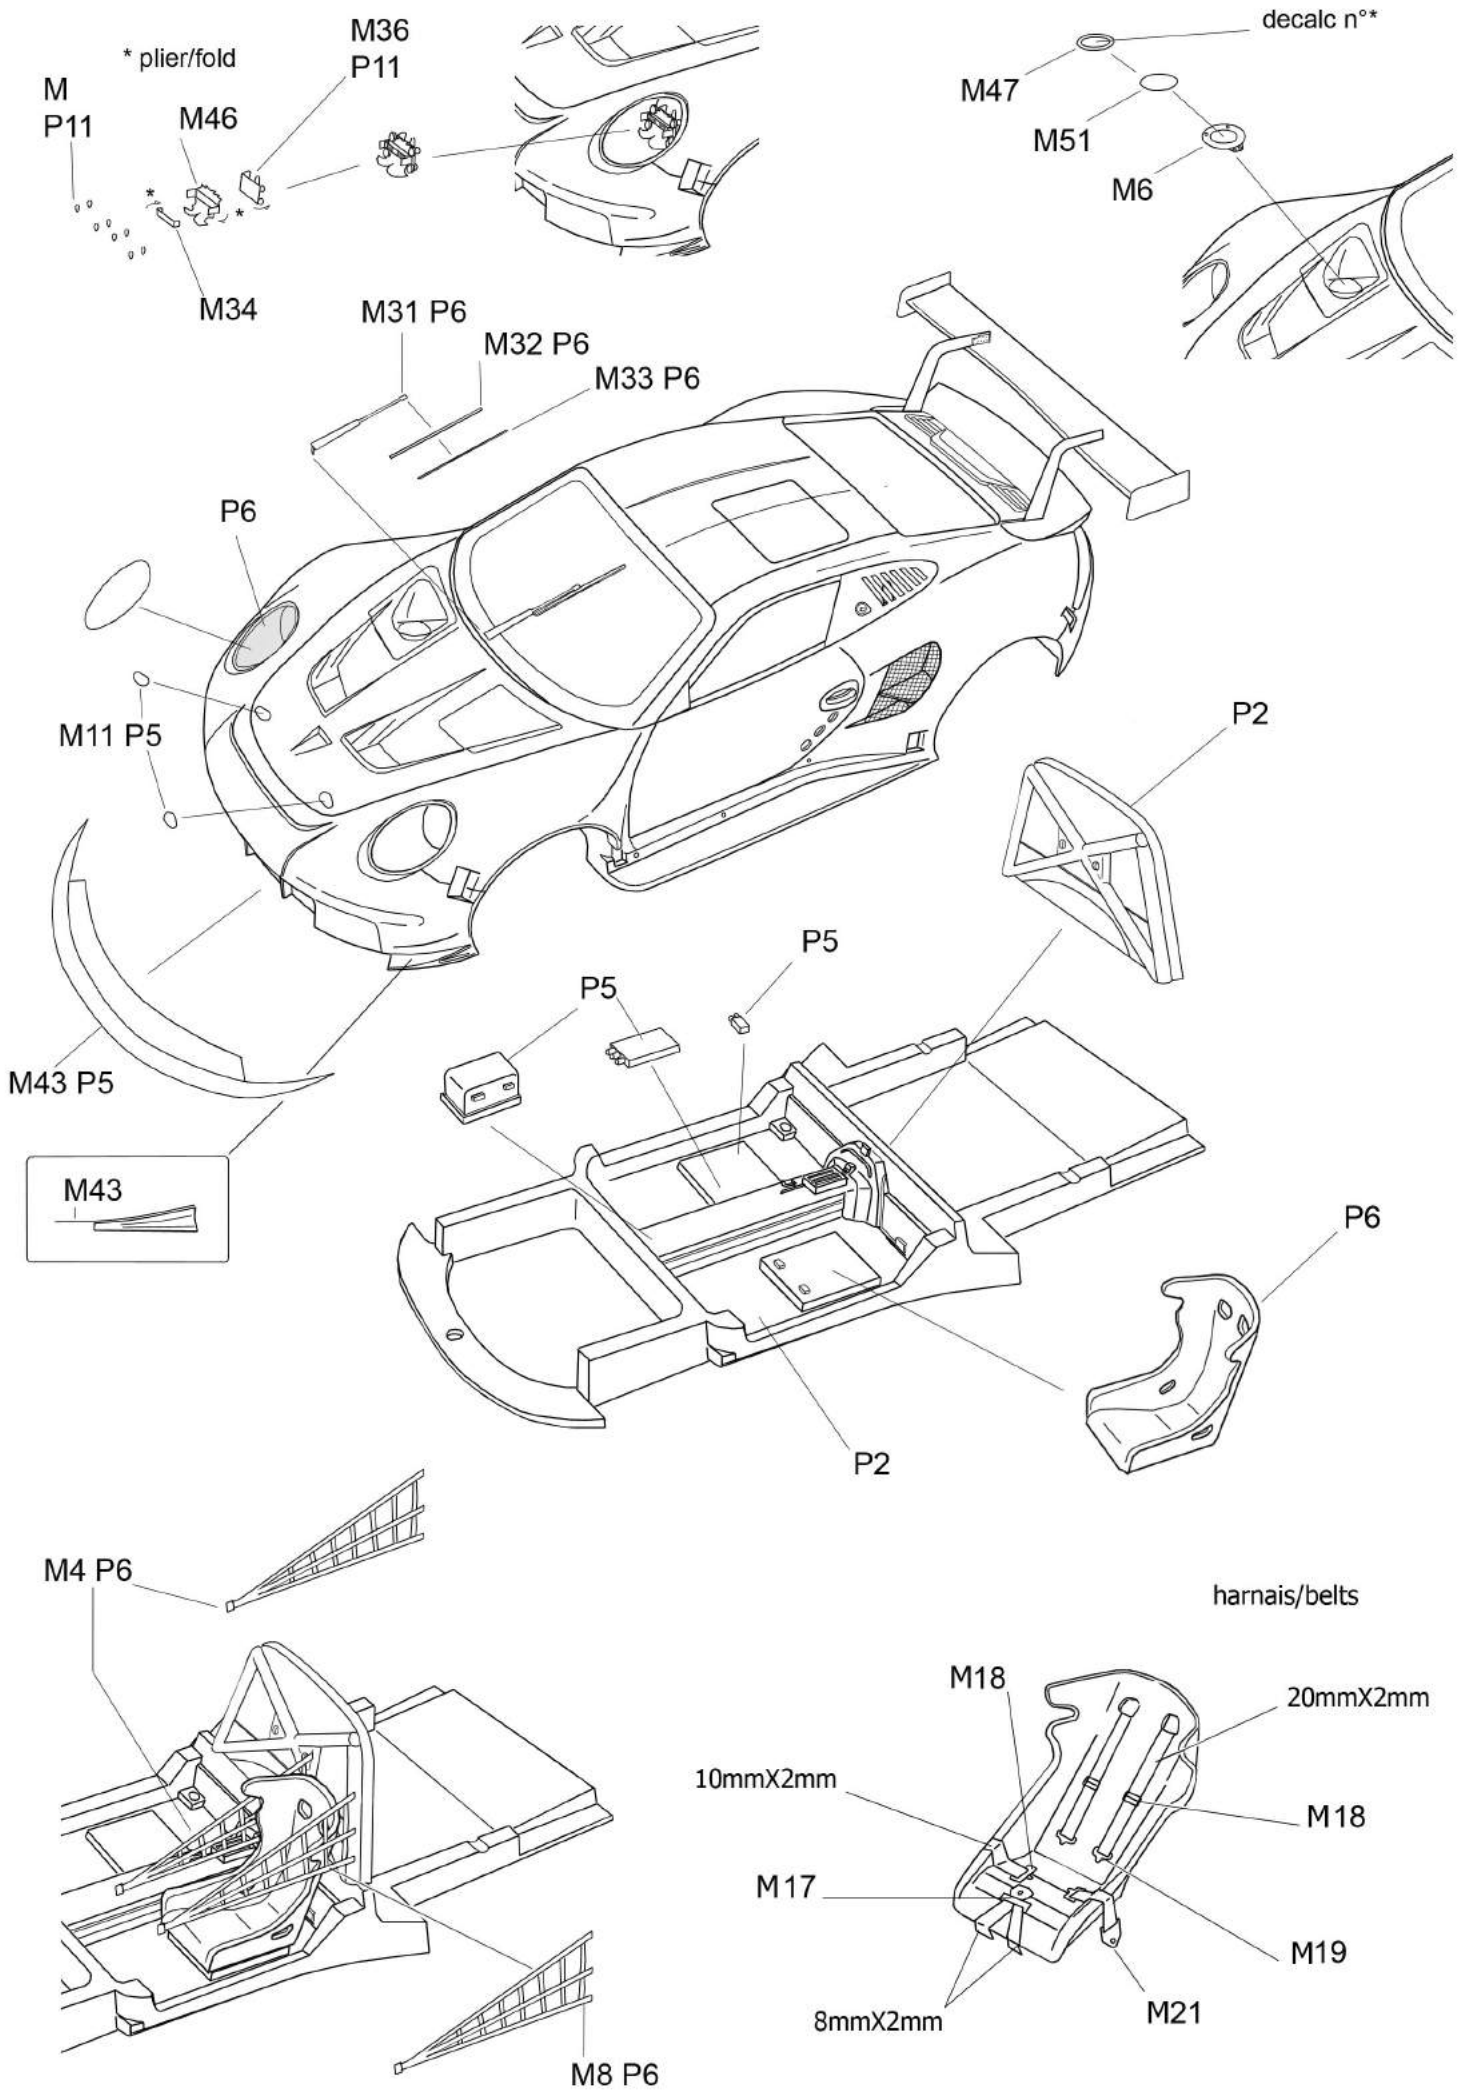

Porsche 911 RSR 2018

Le Mans / Sebring

n°91 Ref P24111

n°92 Ref P24112

n°93/94/911 Ref P24110

* papier alu

Couleurs/Colors

P1: rose chair/skin pink*

P2: blanc/white

P3: bleu Rothmans/Rothmans blue*

P4: argent/silver

P5: noir satiné/satin black

P6: noir mat/flat black

P7: rouge/red

P8: vert/green

P9: bleu/blue

P10: jaune/yellow

P11: blanc mat/flat white

P12: rouge transparent/clear red

P13: acier/steel

P14: or/gold