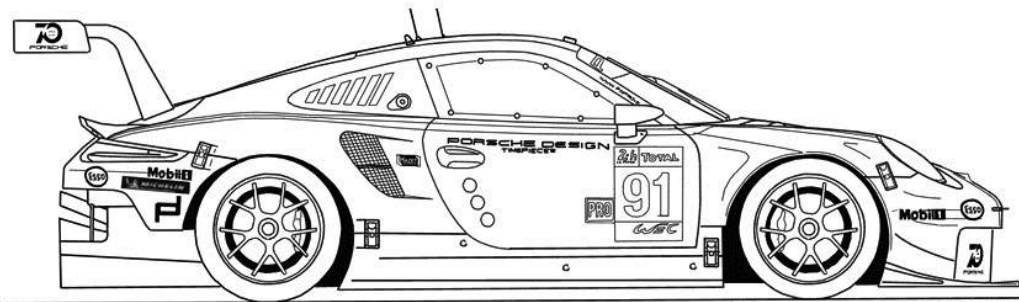

Porsche 911 RSR 2018

Le Mans / Sebring

n°91 Ref P24111

n°92 Ref P24112

n°93/94/911 Ref P24110

* papier alu

Couleurs/Colors

P1: rose chair/skin pink*

P2: blanc/white

P3: bleu Rothmans/Rothmans blue*

P4: argent/silver

P5: noir satiné/satin black

P6: noir mat/flat black

P7: rouge/red

P8: vert/green

P9: bleu/blue