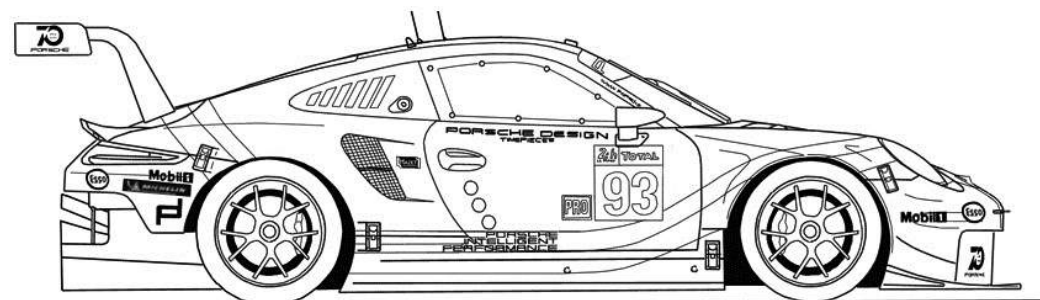

Porsche 911 RSR 2018

Le Mans / Sebring

n°91 Ref P24111

n°92 Ref P24112

n°93/94/911 Ref P24110

* papier alu

Couleurs/Colors

P1: rose chair/skin pink*

P2: blanc/white

P3: bleu Rothmans/Rothmans blue*

P4: argent/silver

P5: noir satiné/satin black

P6: noir mat/flat black

P7: rouge/red

P8: vert/green

P9: bleu/blue