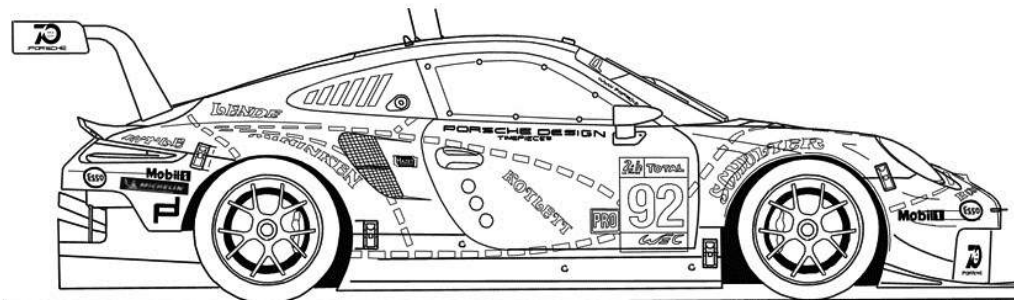

Porsche 911 RSR 2018

Le Mans / Sebring

n°91 Ref P24111

n°92 Ref P24112

n°93/94/911 Ref P24110

* papier alu

Couleurs/Colors

P1: rose chair/skin pink*

P2: blanc/white

P3: bleu Rothmans/Rothmans blue*

P4: argent/silver

P5: noir satiné/satin black

P6: noir mat/flat black

P7: rouge/red

P8: vert/green

P9: bleu/blue