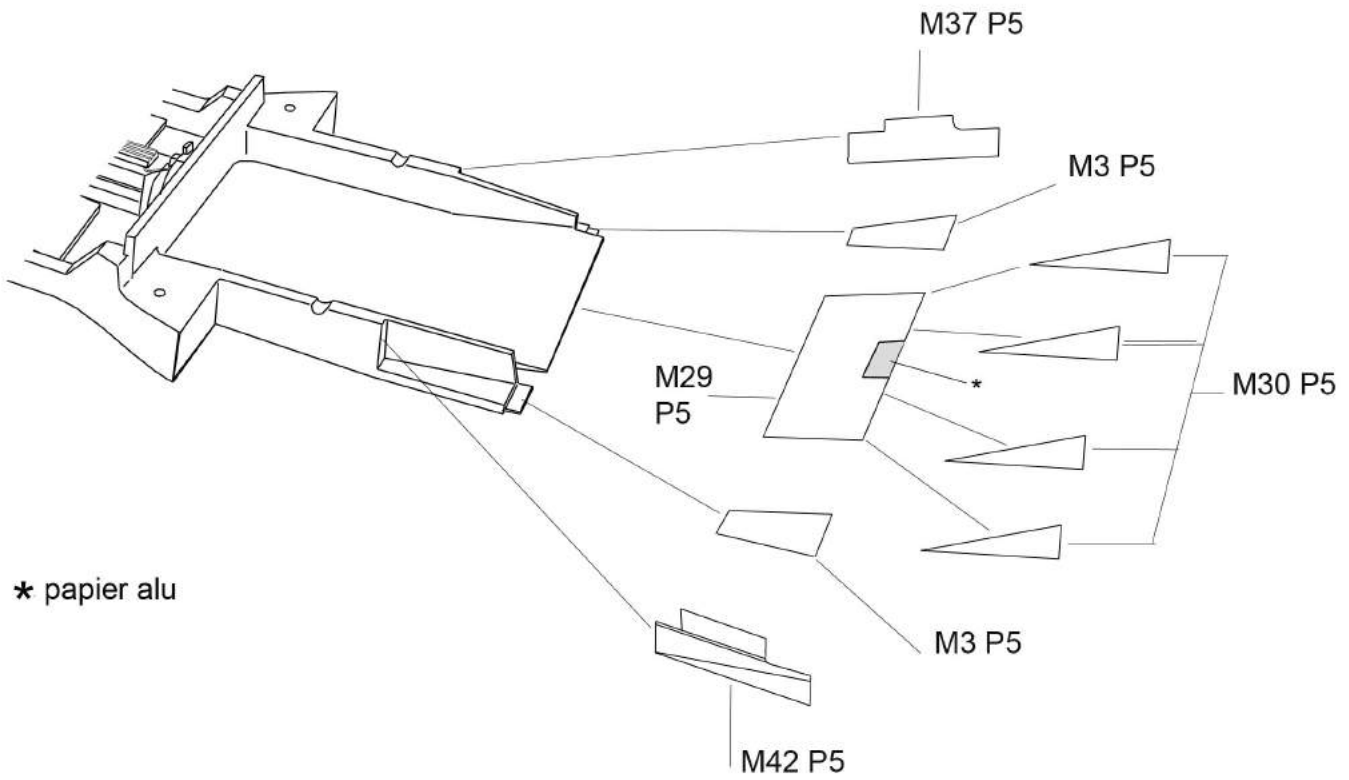

Porsche 911 RSR 2018

Le Mans / Sebring

n°91 Ref P24111

n°92 Ref P24112

n°93/94/911 Ref P24110

* papier alu

Couleurs/Colors

P1: rose chair/skin pink*

P2: blanc/white

P3: bleu Rothmans/Rothmans blue*

P4: argent/silver

P5: noir satiné/satin black

P6: noir mat/flat black

P7: rouge/red

P8: vert/green

P9: bleu/blue

P10: jaune/yellow

P11: blanc mat/flat white

P12: rouge transparent/clear red

P13: acier/steel

P14: or/gold