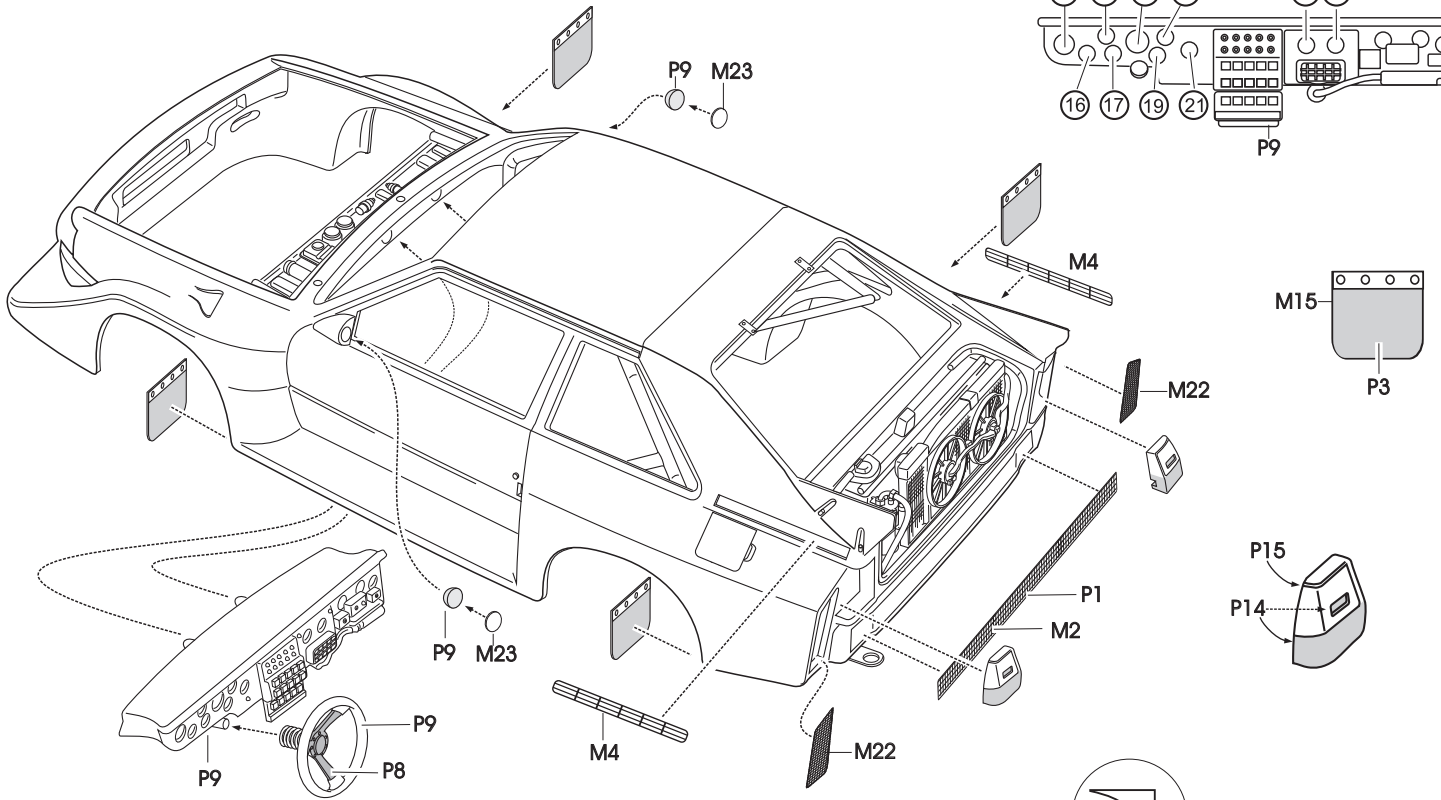

Audi S1

ref.24065

1 Moteur / Engine

2 Interieur / Cockpit

3 Harnais / Seat belt

4 Carrosserie / Body

Capot arrière / Rear trunk

Allerón / Rear wing

Suspensión, freins et roues / Suspension, brakes & wheels

* 24065T Transkit jantes / Wheels transkit

Decals

Deux versions / Two version

N° 2 H. Mikkola

N° 6 W. Roehrl

Photodécoupe / Photoetched part: M
 Termoformage / Vacuformed part: B
 Colour / paint :P