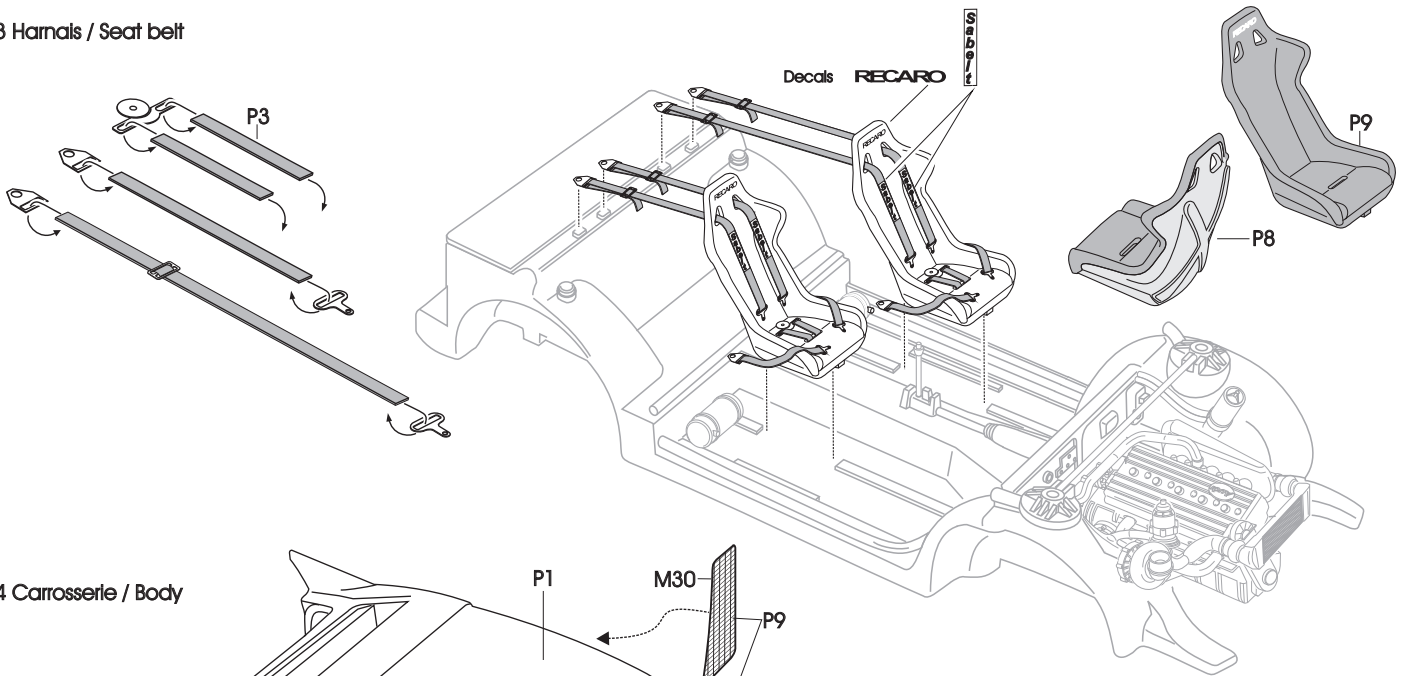

Audi S1

ref.24065

1 Moteur / Engine

2 Interieur / Cockpit

3 Harnais / Seat belt

4 Carrosserie / Body

Capot arrière / Rear trunk

Allerón / Rear wing

Suspensión, freins et roues / Suspension, brakes & wheels

* 24065T Transkit jantes / Wheels transkit

Decals

Deux versions / Two version

N° 2 H. Mikkola

N° 6 W. Roehrl

Photodécoupe / Photoetched part: M
 Termoformage / Vacuformed part: B
 Colour / paint :P