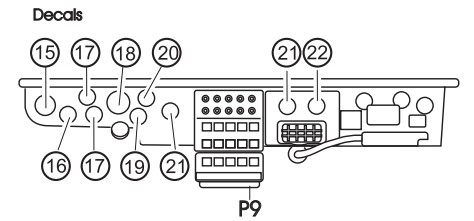

Audi S1

ref.24065

1 Moteur / Engine

2 Interieur / Cockpit

3 Harnais / Seat belt

4 Carrosserie / Body

Capot arrière / Rear trunk

Allerón / Rear wing

Suspensión, freins et roues / Suspension, brakes & wheels

* 24065T Transkit jantes / Wheels transkit

Decals

Deux versions / Two version

N° 2 H. Mikkola

N° 6 W. Roehrl

Photodécoupe / Photoetched part: M
 Termoformage / Vacuformed part: B
 Colour / paint :P