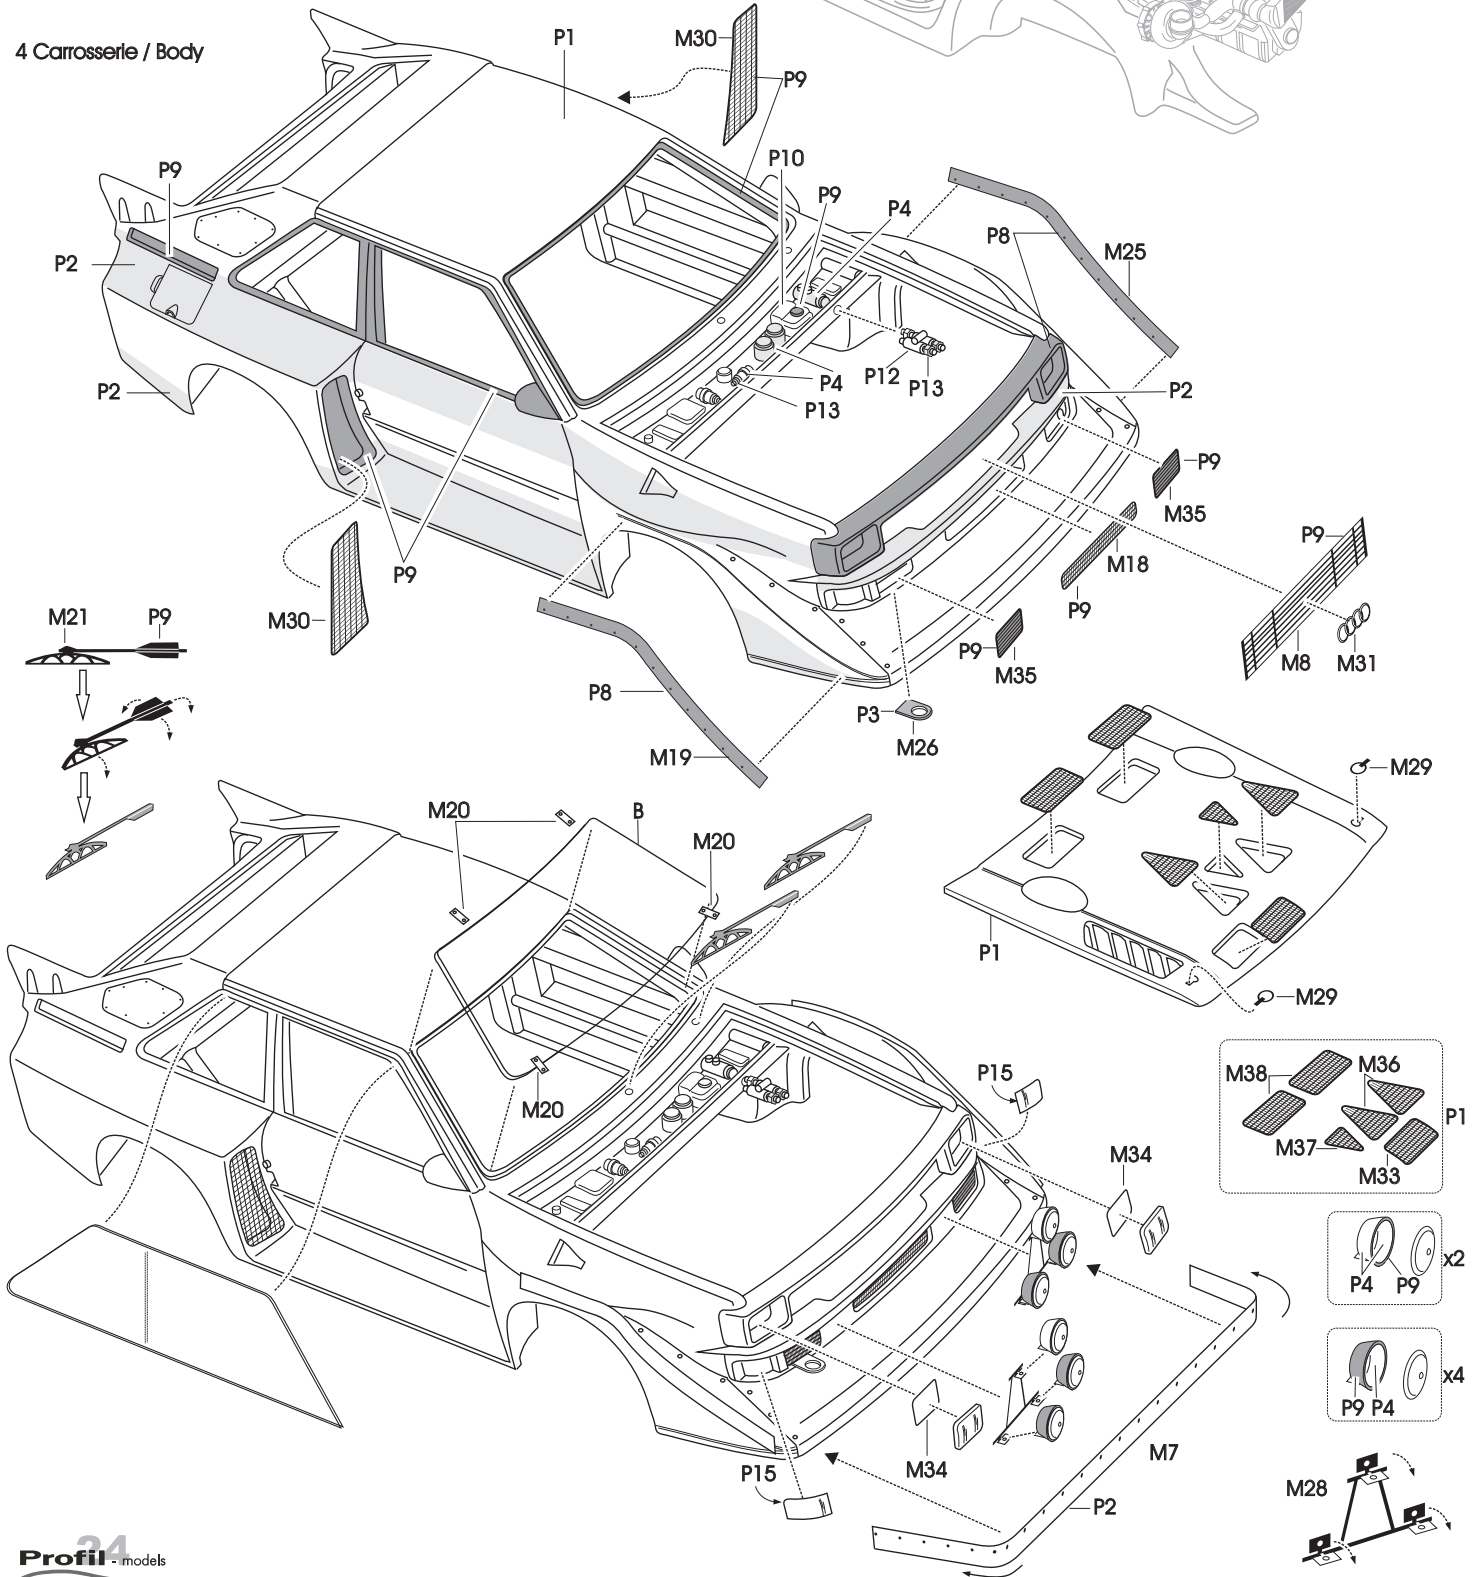

Audi S1

ref.24065

1 Moteur / Engine

2 Interieur / Cockpit

3 Harnais / Seat belt

4 Carrosserie / Body

Capot arrière / Rear trunk

Allerón / Rear wing

Suspensión, freins et roues / Suspension, brakes & wheels

* 24065T Transkit jantes / Wheels transkit

Decals

Deux versions / Two version

N° 2 H. Mikkola

N° 6 W. Roehrl

Photodécoupe / Photoetched part: M
 Termoformage / Vacuformed part: B
 Colour / paint :P