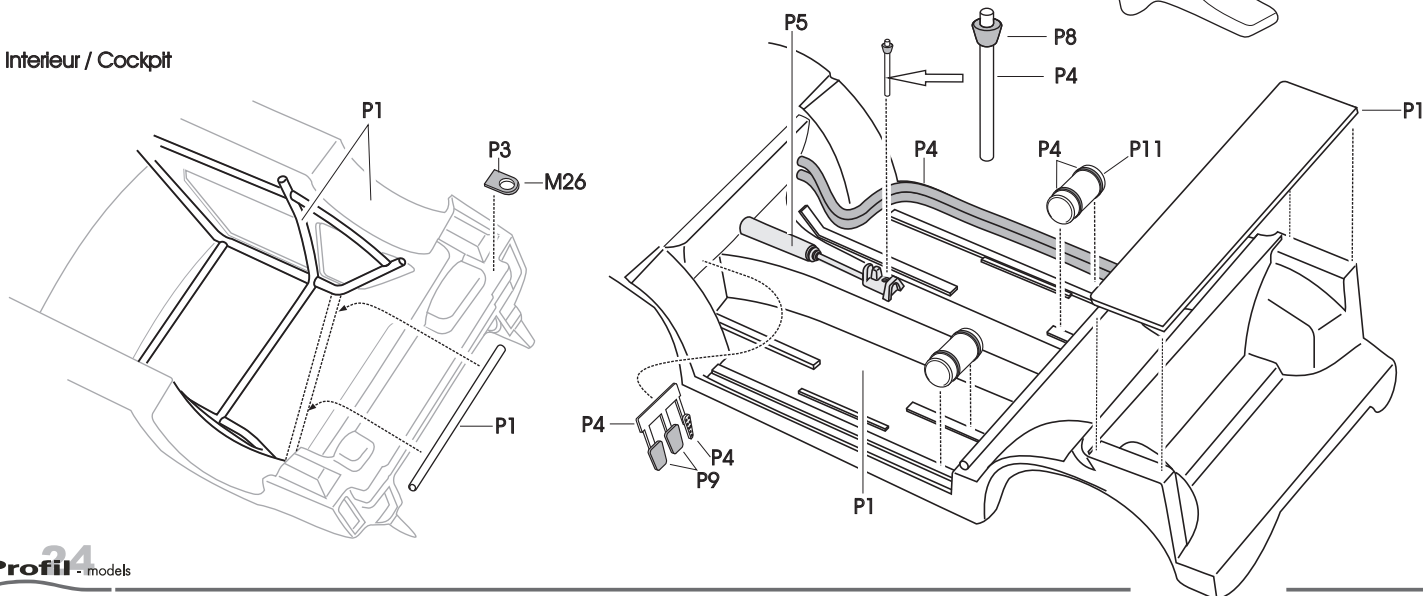

Audi S1

ref.24065

1 Moteur / Engine

2 Interieur / Cockpit

3 Harnais / Seat belt

4 Carrosserie / Body

Capot arrière / Rear trunk

Allerón / Rear wing

Suspensión, freins et roues / Suspension, brakes & wheels

* 24065T Transkit jantes / Wheels transkit

Decals

Deux versions / Two version

N° 2 H. Mikkola

N° 6 W. Roehrl

Photodécoupe / Photoetched part: M
 Termoformage / Vacuformed part: B
 Colour / paint :P