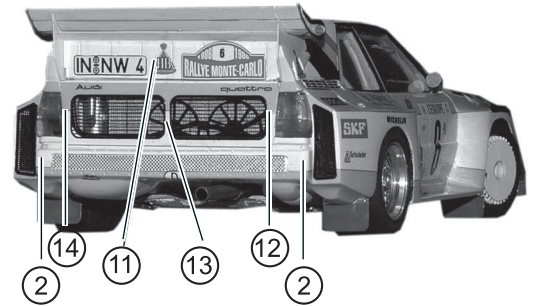

Audi S1

ref.24065

1 Moteur / Engine

2 Interieur / Cockpit

3 Harnais / Seat belt

4 Carrosserie / Body

Capot arrière / Rear trunk

Allerón / Rear wing

Suspensión, freins et roues / Suspension, brakes & wheels

* 24065T Transkit jantes / Wheels transkit

Decals

Deux versions / Two version

N° 2 H. Mikkola

N° 6 W. Roehrl

Photodécoupe / Photoetched part: M
 Termoformage / Vacuformed part: B
 Colour / paint :P