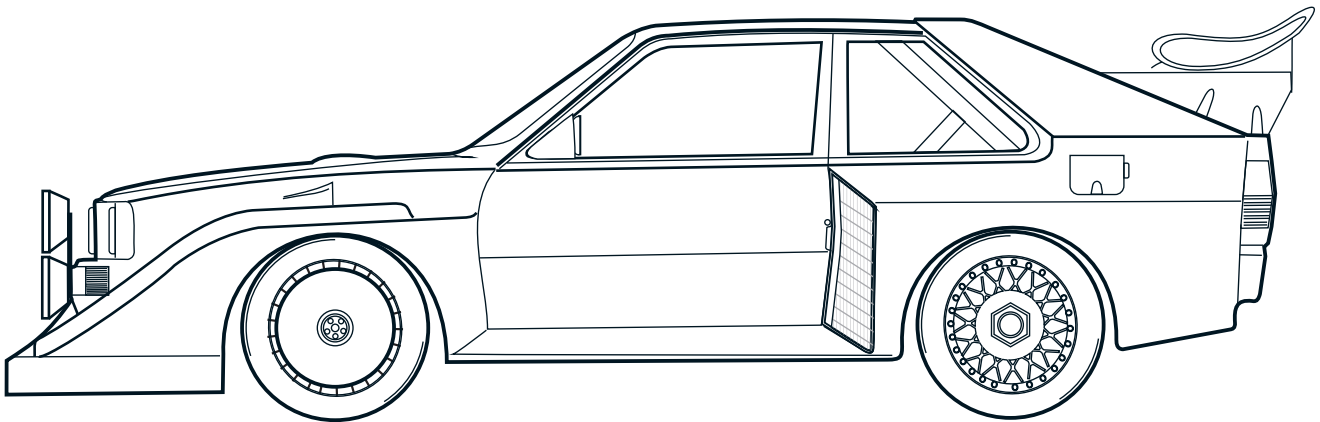

Audi S1

ref.24065

1 Moteur / Engine

2 Interieur / Cockpit

3 Harnais / Seat belt

4 Carrosserie / Body

Capot arrière / Rear trunk

Allerón / Rear wing

Suspensión, freins et roues / Suspension, brakes & wheels

* 24065T Transkit jantes / Wheels transkit

Decals

Deux versions / Two version

N° 2 H. Mikkola

N° 6 W. Roehrl

Photodécoupe / Photoetched part: M
 Termoformage / Vacuformed part: B
 Colour / paint :P