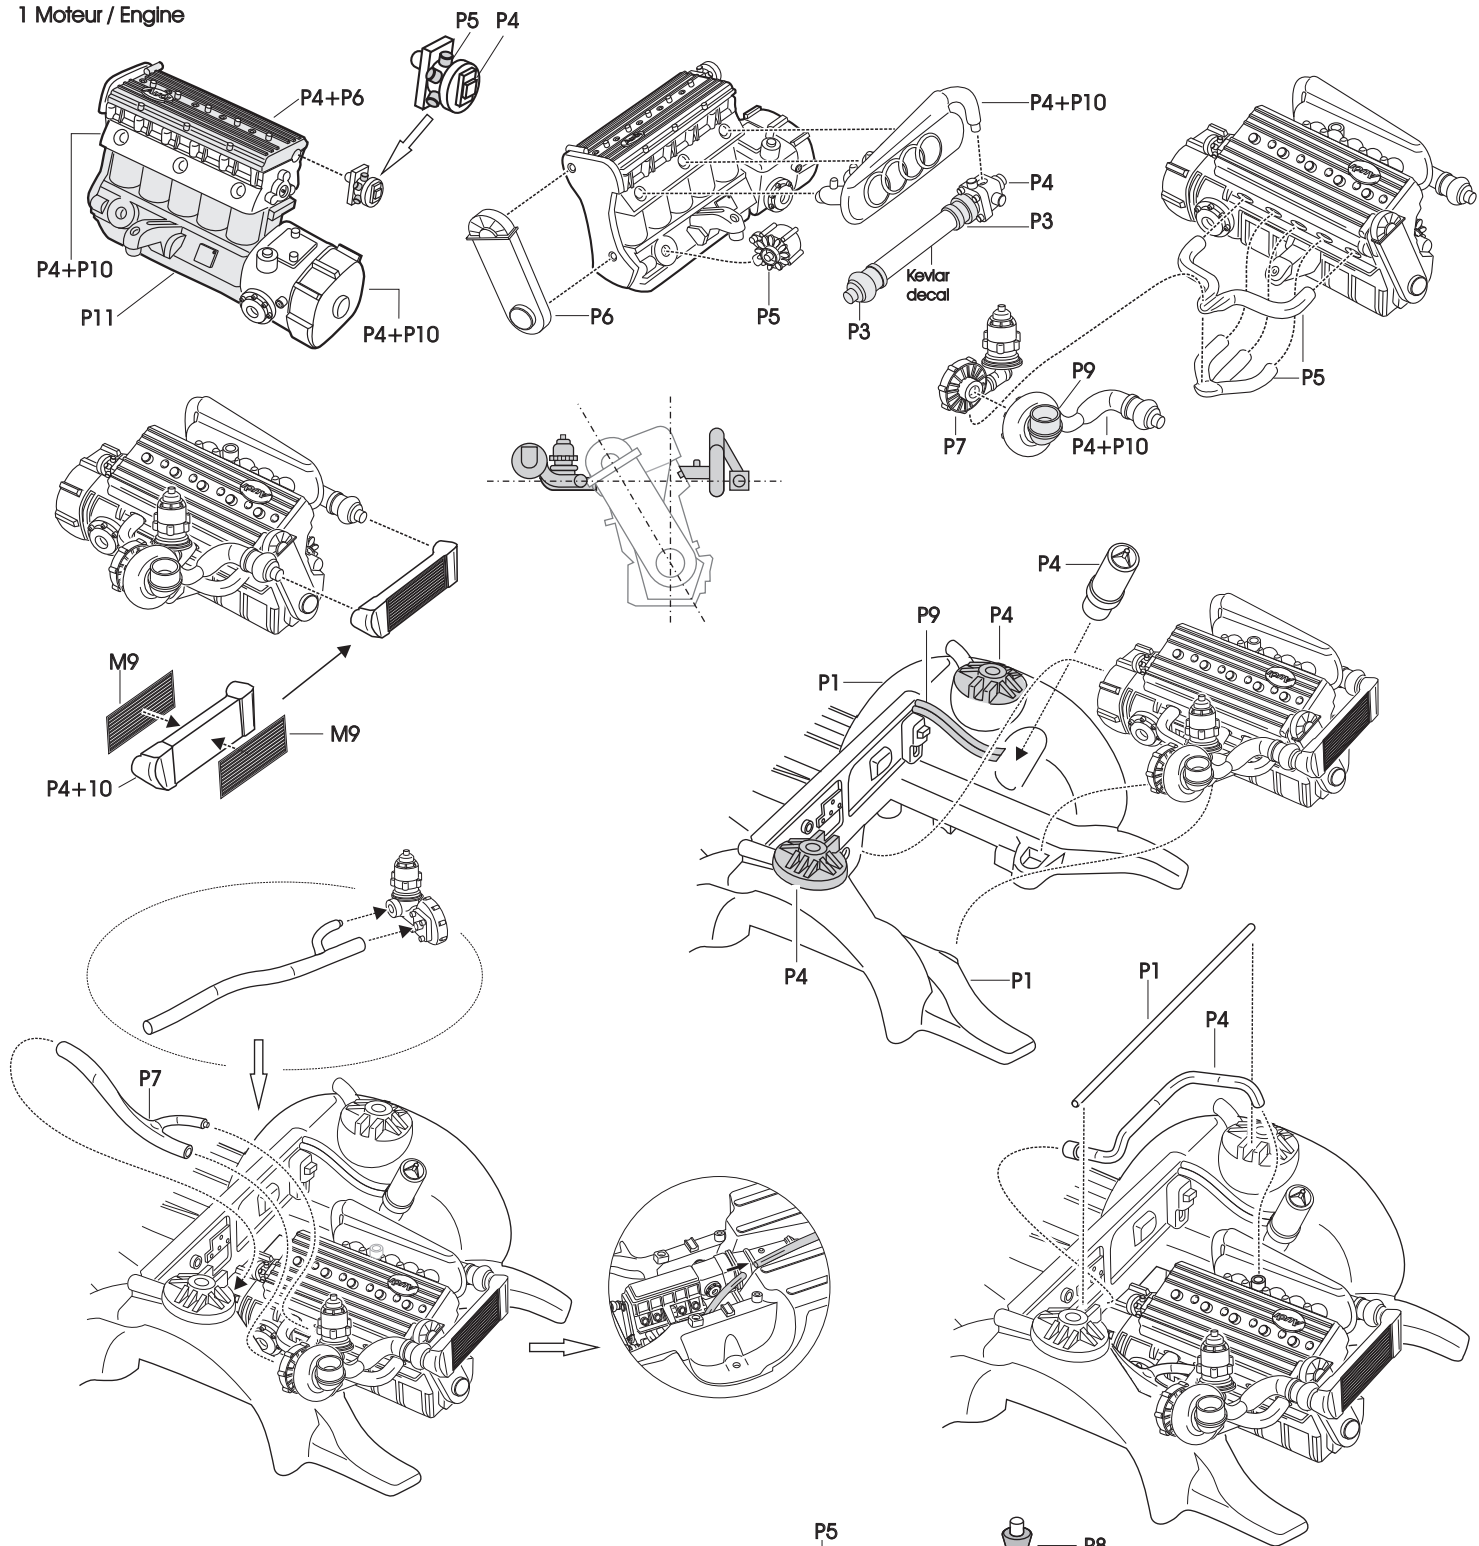

Audi S1

ref.24065

1 Moteur / Engine

2 Interieur / Cockpit

3 Harnais / Seat belt

4 Carrosserie / Body

Capot arrière / Rear trunk

Allerón / Rear wing

Suspensión, freins et roues / Suspension, brakes & wheels

* 24065T Transkit jantes / Wheels transkit

Decals

Deux versions / Two version

N° 2 H. Mikkola

N° 6 W. Roehrl

Photodécoupe / Photoetched part: M
 Termoformage / Vacuformed part: B
 Colour / paint :P