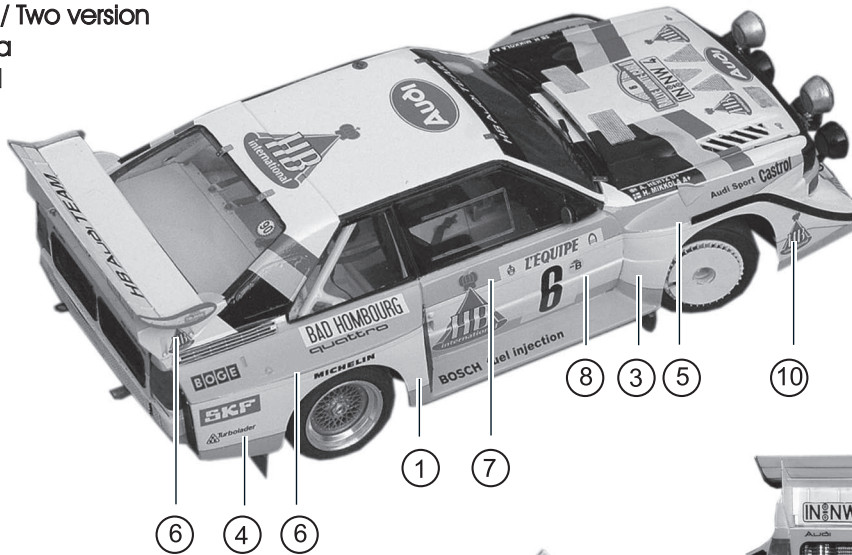

Audi S1

ref.24065

1 Moteur / Engine

2 Interieur / Cockpit

3 Harnais / Seat belt

4 Carrosserie / Body

Capot arrière / Rear trunk

Allerón / Rear wing

Suspensión, freins et roues / Suspension, brakes & wheels

* 24065T Transkit jantes / Wheels transkit

Decals

Deux versions / Two version

N° 2 H. Mikkola

N° 6 W. Roehrl

Photodécoupe / Photoetched part: M
 Termoformage / Vacuformed part: B
 Colour / paint :P