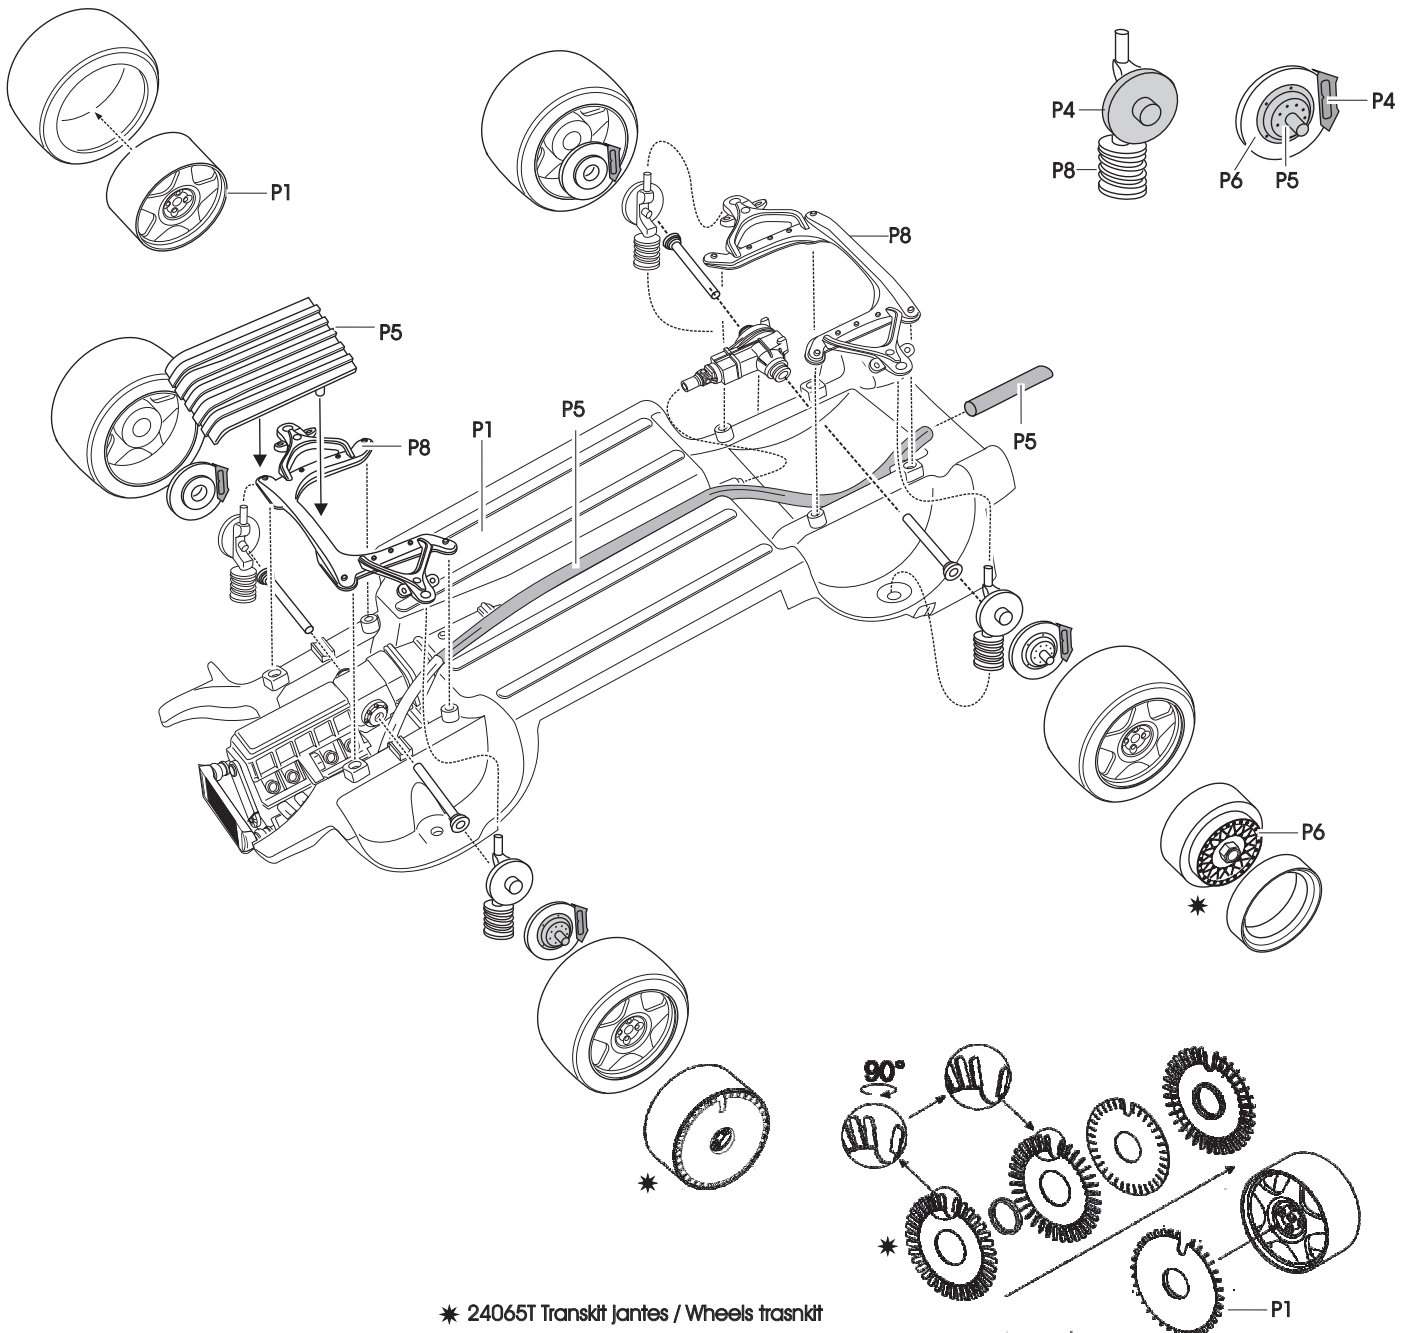

Audi S1

ref.24065

1 Moteur / Engine

2 Interieur / Cockpit

3 Harnais / Seat belt

4 Carrosserie / Body

Capot arrière / Rear trunk

Allerón / Rear wing

Suspensión, freins et roues / Suspension, brakes & wheels

* 24065T Transkit jantes / Wheels transkit

Decals

Deux versions / Two version

N° 2 H. Mikkola

N° 6 W. Roehrl

Photodécoupe / Photoetched part: M
 Termoformage / Vacuformed part: B
 Colour / paint :P