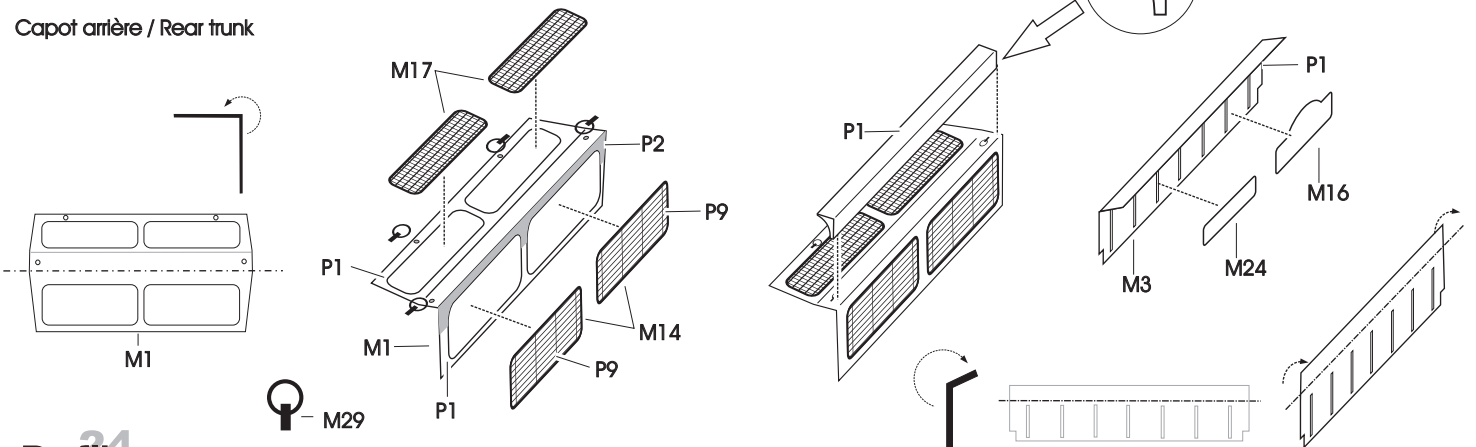

Audi S1

ref.24065

1 Moteur / Engine

2 Interieur / Cockpit

3 Harnais / Seat belt

4 Carrosserie / Body

Capot arrière / Rear trunk

Allerón / Rear wing

Suspensión, freins et roues / Suspension, brakes & wheels

* 24065T Transkit jantes / Wheels transkit

Decals

Deux versions / Two version

N° 2 H. Mikkola

N° 6 W. Roehrl

Photodécoupe / Photoetched part: M
 Termoformage / Vacuformed part: B
 Colour / paint :P