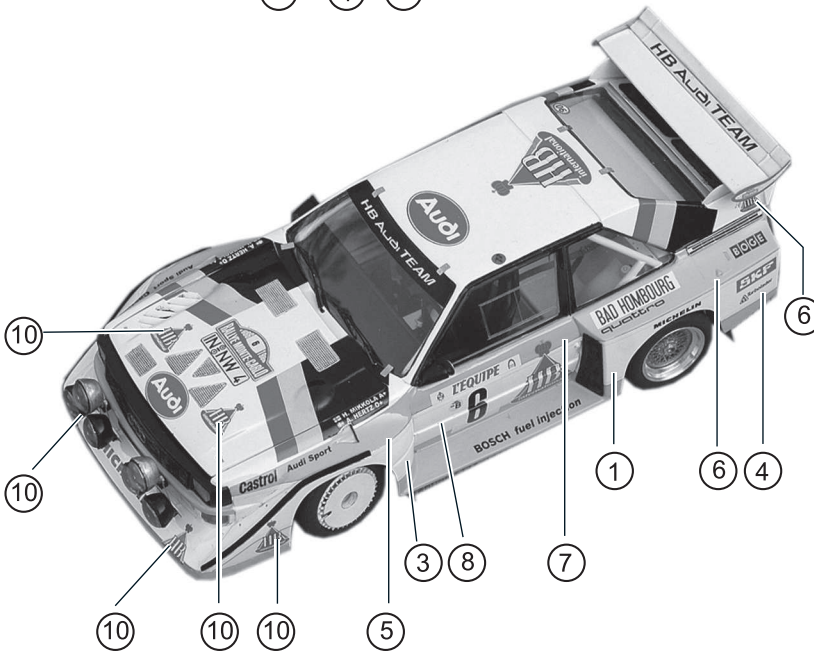

Audi S1

ref.24065

1 Moteur / Engine

2 Interieur / Cockpit

3 Harnais / Seat belt

4 Carrosserie / Body

Capot arrière / Rear trunk

Allerón / Rear wing

Suspensión, freins et roues / Suspension, brakes & wheels

* 24065T Transkit jantes / Wheels transkit

Decals

Deux versions / Two version

N° 2 H. Mikkola

N° 6 W. Roehrl

Photodécoupe / Photoetched part: M
 Termoformage / Vacuformed part: B
 Colour / paint :P