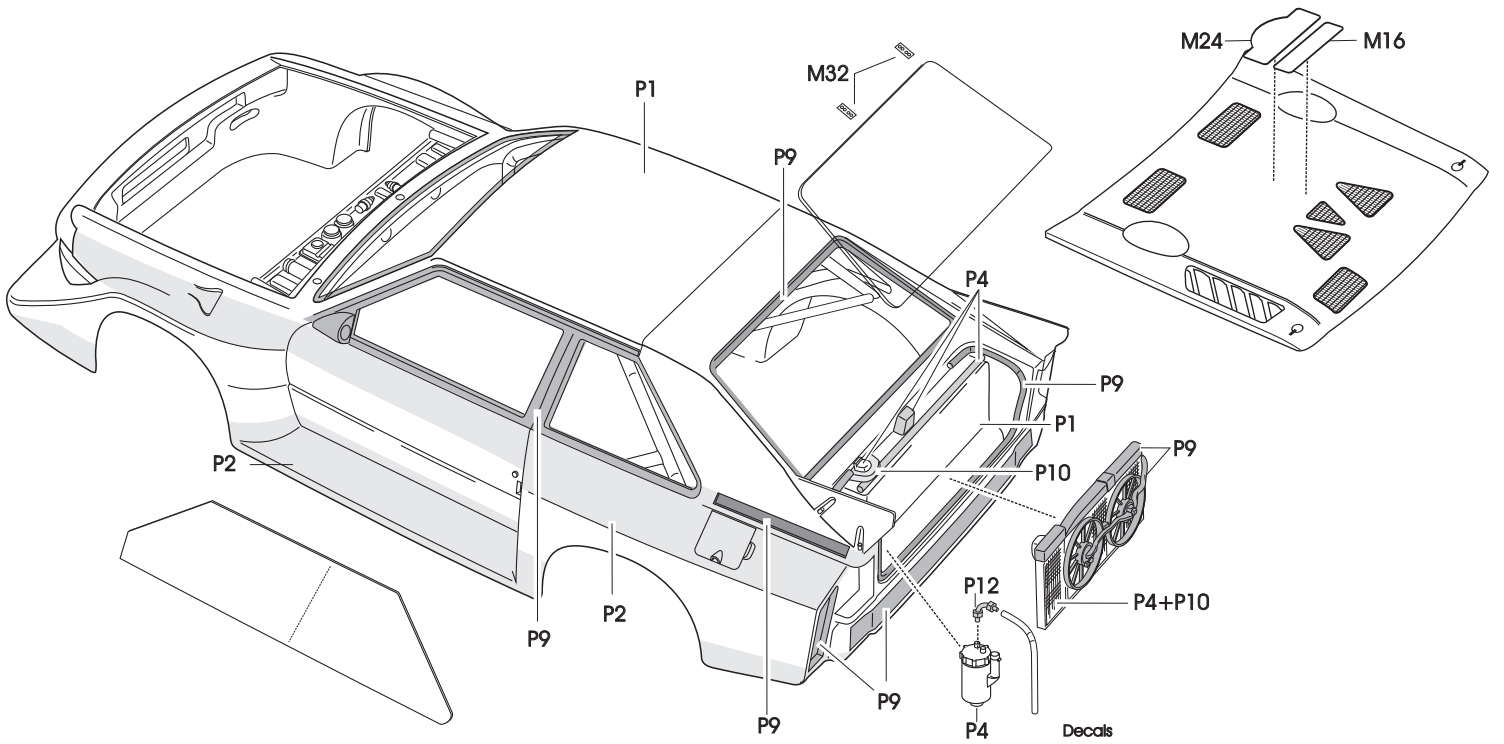

Audi S1

ref.24065

1 Moteur / Engine

2 Interieur / Cockpit

3 Harnais / Seat belt

4 Carrosserie / Body

Capot arrière / Rear trunk

Allerón / Rear wing

Suspensión, freins et roues / Suspension, brakes & wheels

* 24065T Transkit jantes / Wheels transkit

Decals

Deux versions / Two version

N° 2 H. Mikkola

N° 6 W. Roehrl

Photodécoupe / Photoetched part: M
 Termoformage / Vacuformed part: B
 Colour / paint :P