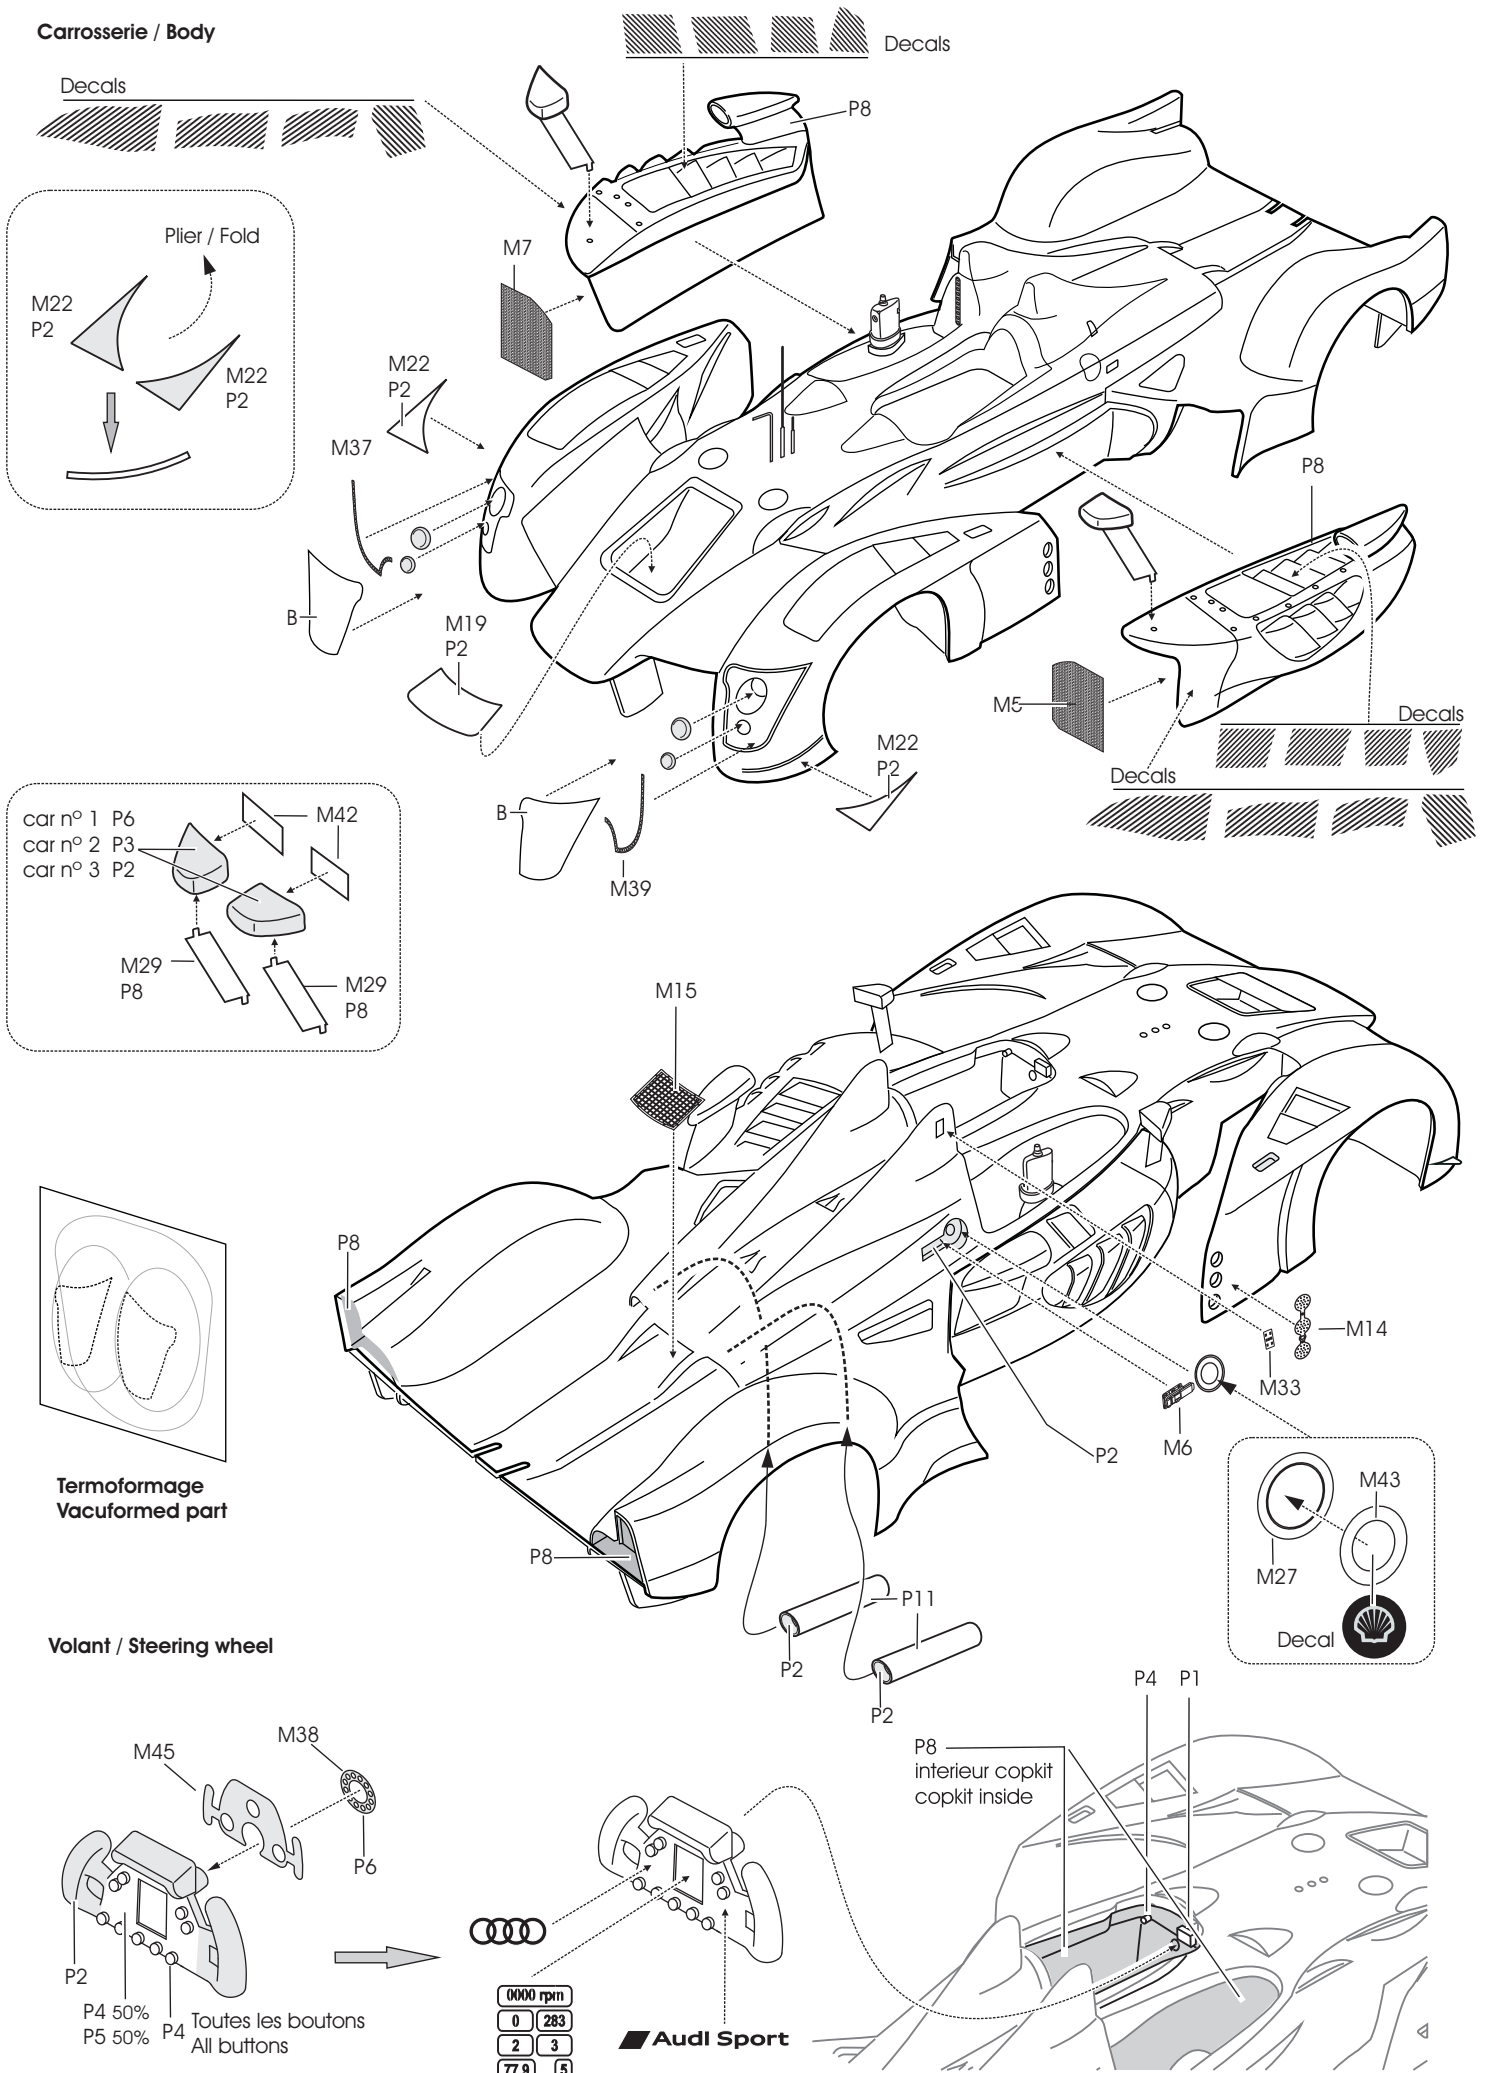

Audi R15

Le Mans 2009

ref.24072

Gauche
 Left

Droite
 Right

car n° 1 P6
 car n° 2 P3
 car n° 3 P2

Peinture carrosserie
Body painting

Petite/Small
123
 Petite/Small Decal

Carosserie / Body

Termoformage
Vacuformed part

Volant / Steering wheel

Audi Sport

5 Roues-ailerón / Wheels-rear wing

Decals jante et pneu
Tyre & wheel decals

Disque de frein / Brake disk

Code couleurs / Paint code

Photodécoupe / Photoetched part: M
 Termoformage / Vacuformed part: B
 Colour / paint :P

Decals