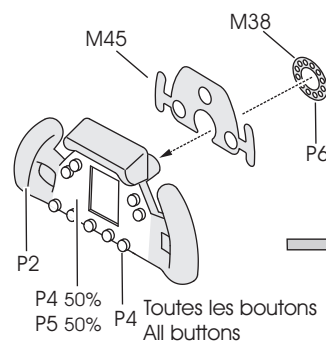

Audi R15

Le Mans 2009

ref.24072

Gauche
 Left

Droite
 Right

car n° 1 P6
 car n° 2 P3
 car n° 3 P2

Peinture carrosserie
Body painting

Petite/Small
123
 Petite/Small Decal

Carosserie / Body

Termoformage
Vacuformed part

Volant / Steering wheel

Audi Sport

5 Roues-ailerón / Wheels-rear wing

Decals jante et pneu
Tyre & wheel decals

Disque de frein / Brake disk

Code couleurs / Paint code