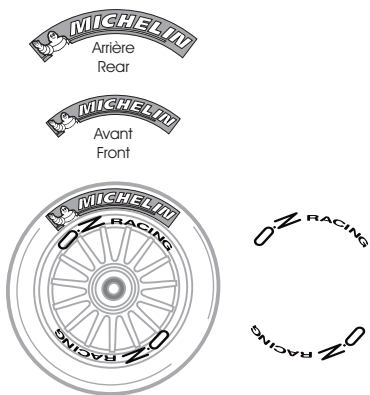

Audi R15

Le Mans 2009

ref.24072

Gauche
 Left

Droite
 Right

car n° 1 P6
 car n° 2 P3
 car n° 3 P2

Peinture carrosserie
Body painting

Petite/Small
123
 Petite/Small Decal

Carosserie / Body

Termoformage
Vacuformed part

Volant / Steering wheel

Audi Sport

5 Roues-ailerón / Wheels-rear wing

Decals jante et pneu
Tyre & wheel decals

Disque de frein / Brake disk

Code couleurs / Paint code

- P1 Gris metal / Light metal grey
- P2 Noir mat / Matt black
- P3 Rouge / red
- P4 Argent / Silver
- P5 Doré / Gold
- P6 Jaune / Yellow
- P7 Marron / Brown
- P8 Noir satiné / Semi gloss black
- P9 Jaune vitrail / Clear yellow
- P10 Rouge vitrail / Clear red
- P11 Canon de fusil / Gun metal