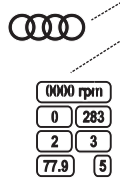

Volant / Steering wheel

Audi Sport