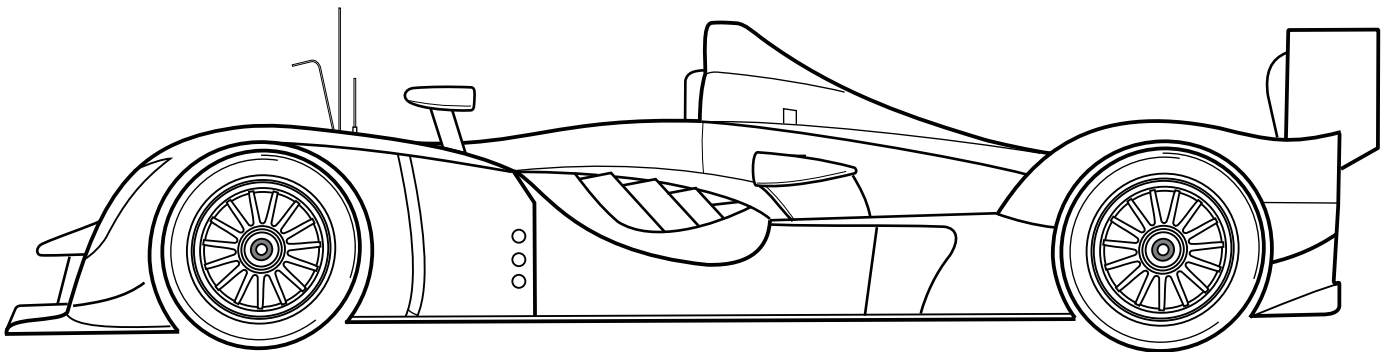

Audi R15

Le Mans 2009

ref.24072

Gauche
 Left

Droite
 Right

car n° 1 P6
 car n° 2 P3
 car n° 3 P2

Peinture carrosserie
Body painting

Petite/Small
123
 Petite/Small Decal

Carosserie / Body

Termoformage
Vacuformed part

Volant / Steering wheel

Audi Sport

5 Roues-ailerón / Wheels-rear wing

Decals jante et pneu
Tyre & wheel decals

Disque de frein / Brake disk

Code couleurs / Paint code