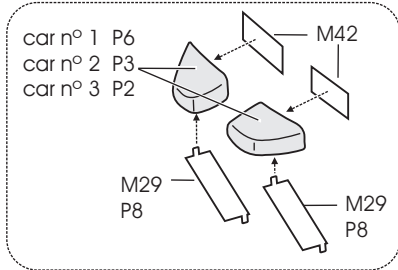

Audi R15

Le Mans 2009

ref.24072

Gauche
 Left

Droite
 Right

car n° 1 P6
 car n° 2 P3
 car n° 3 P2

Peinture carrosserie
Body painting

Petite/Small
123
 Petite/Small Decal

Carosserie / Body

Termoformage
Vacuformed part

Volant / Steering wheel

Audi Sport

5 Roues-ailerón / Wheels-rear wing

Decals jante et pneu
Tyre & wheel decals

Disque de frein / Brake disk

Code couleurs / Paint code