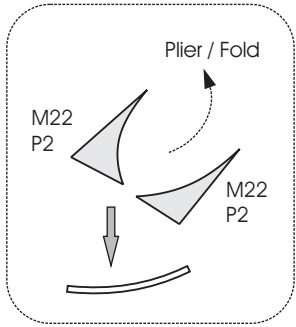

Audi R15

Le Mans 2009

ref.24072

Gauche
 Left

Droite
 Right

car n° 1 P6
 car n° 2 P3
 car n° 3 P2

Peinture carrosserie
Body painting

Petite/Small
123
 Petite/Small Decal

Carosserie / Body

Termoformage
Vacuformed part

Volant / Steering wheel

Audi Sport

5 Roues-ailerón / Wheels-rear wing

Decals jante et pneu
Tyre & wheel decals

Disque de frein / Brake disk

Code couleurs / Paint code