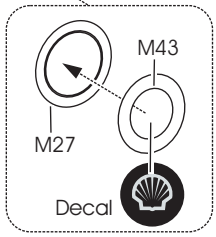

Carosserie / Body

Termoformage
Vacuformed part

Volant / Steering wheel

Audi Sport

5 Roues-ailerón / Wheels-rear wing

Decals jante et pneu
Tyre & wheel decals

Disque de frein / Brake disk

Code couleurs / Paint code

- P1 Gris metal / Light metal grey
- P2 Noir mat / Matt black
- P3 Rouge / red
- P4 Argent / Silver
- P5 Doré / Gold
- P6 Jaune / Yellow
- P7 Marron / Brown
- P8 Noir satiné / Semi gloss black
- P9 Jaune vitrail / Clear yellow
- P10 Rouge vitrail / Clear red
- P11 Canon de fusil / Gun metal