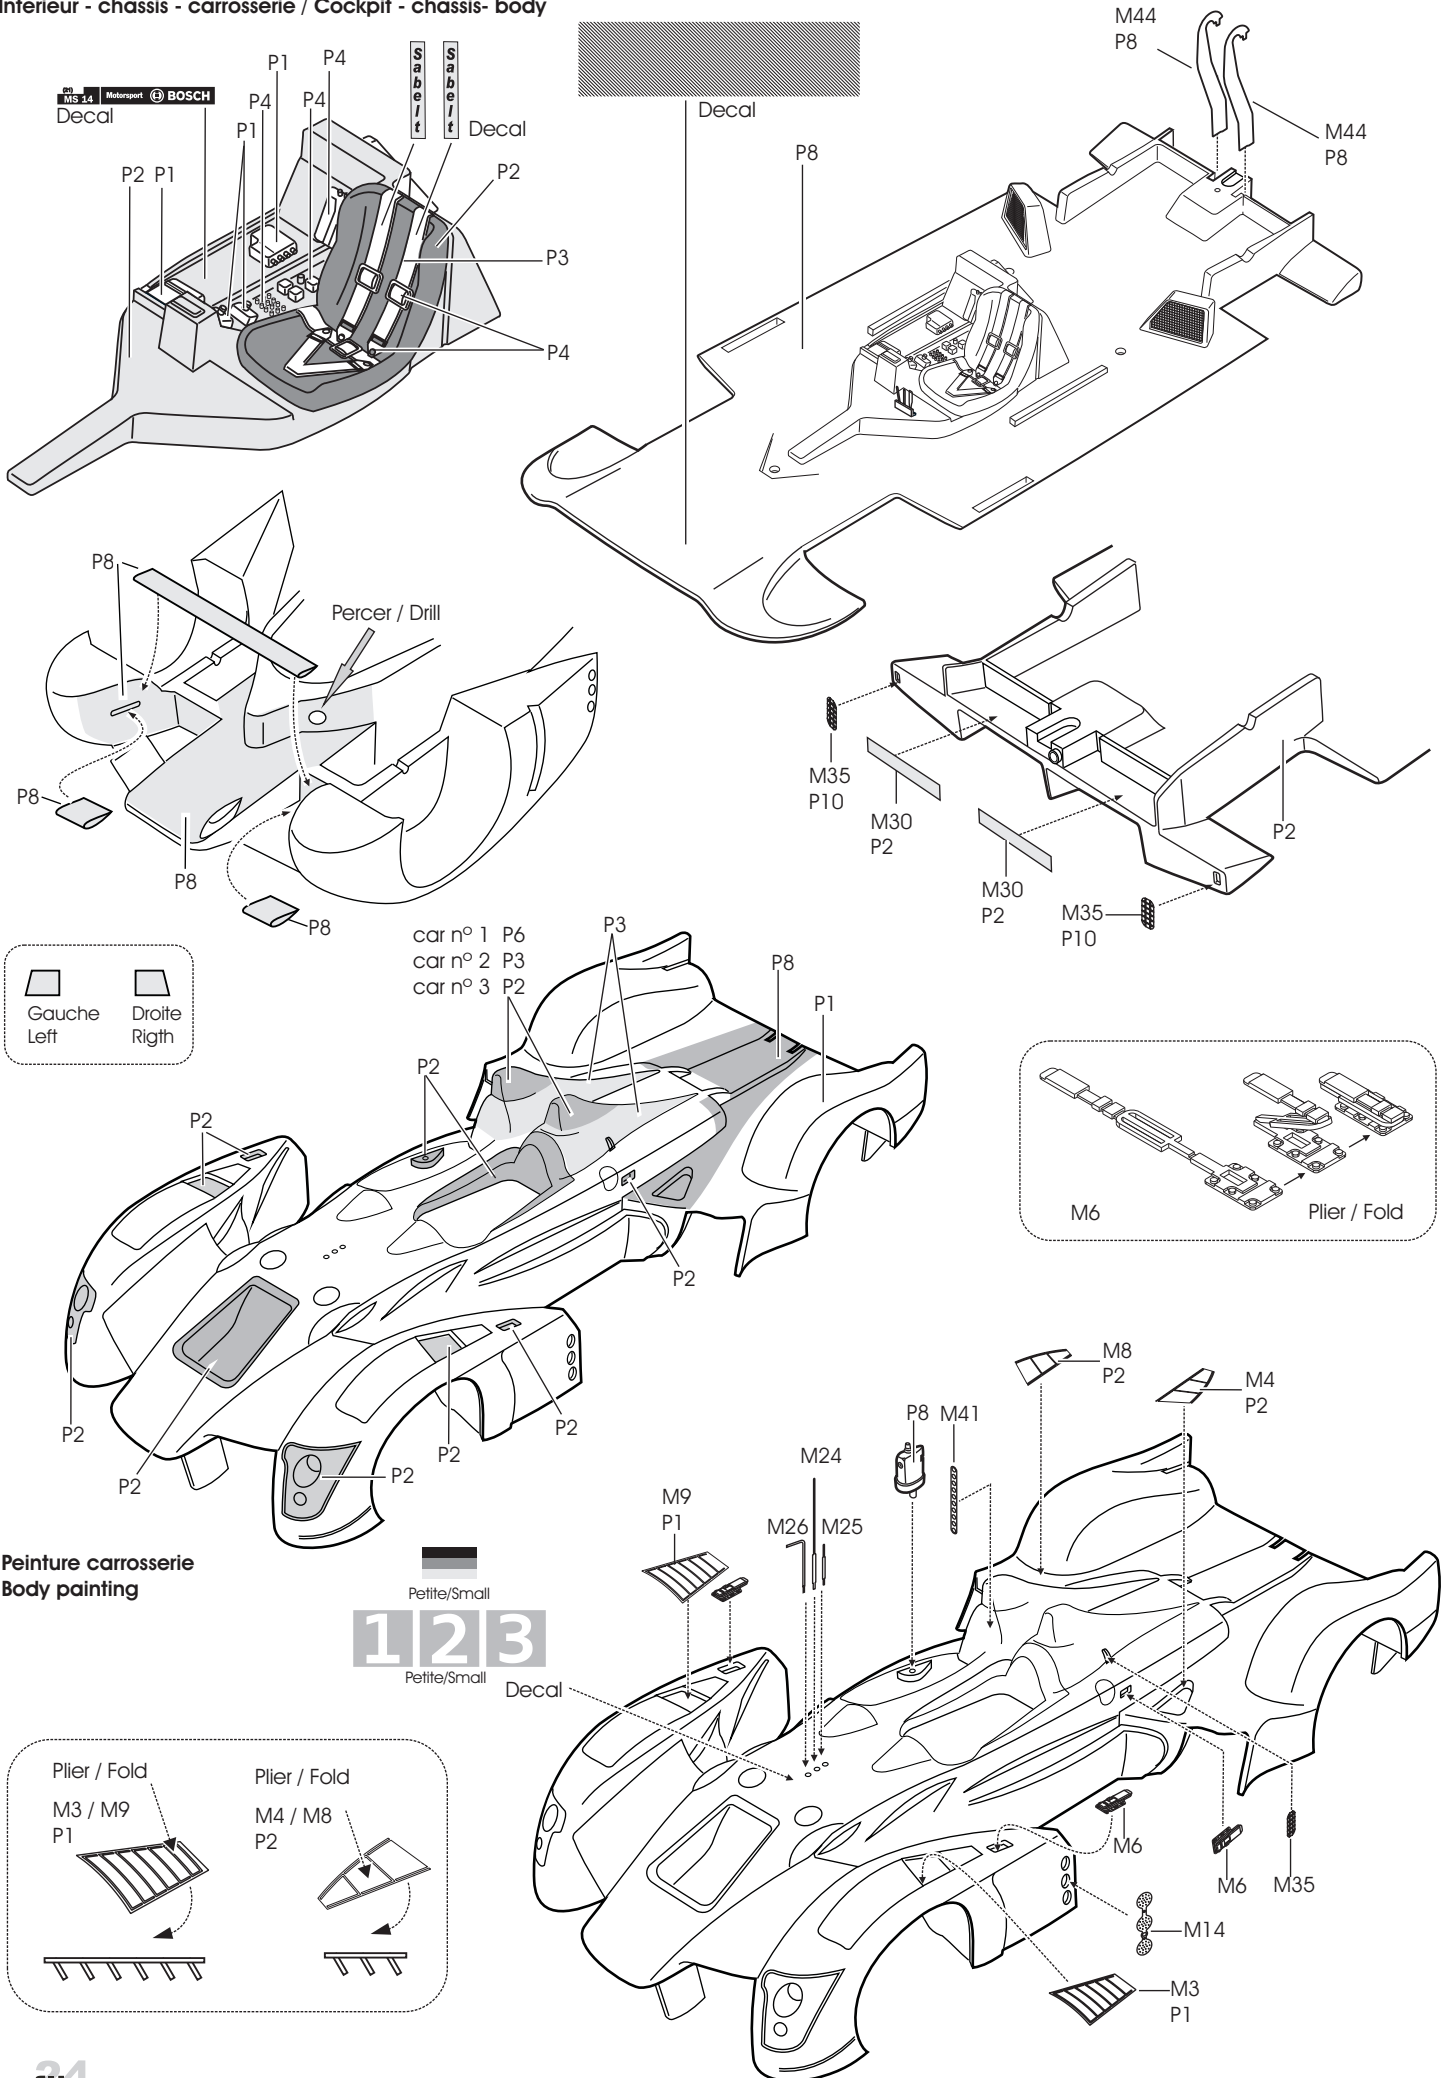

Audi R15

Le Mans 2009

ref.24072

Gauche
 Left

Droite
 Right

car n° 1 P6
 car n° 2 P3
 car n° 3 P2

Peinture carrosserie
Body painting

Petite/Small
123
 Petite/Small Decal

Carosserie / Body

Termoformage
Vacuformed part

Volant / Steering wheel

Audi Sport

5 Roues-ailerón / Wheels-rear wing

Decals jante et pneu
Tyre & wheel decals

Disque de frein / Brake disk

Code couleurs / Paint code