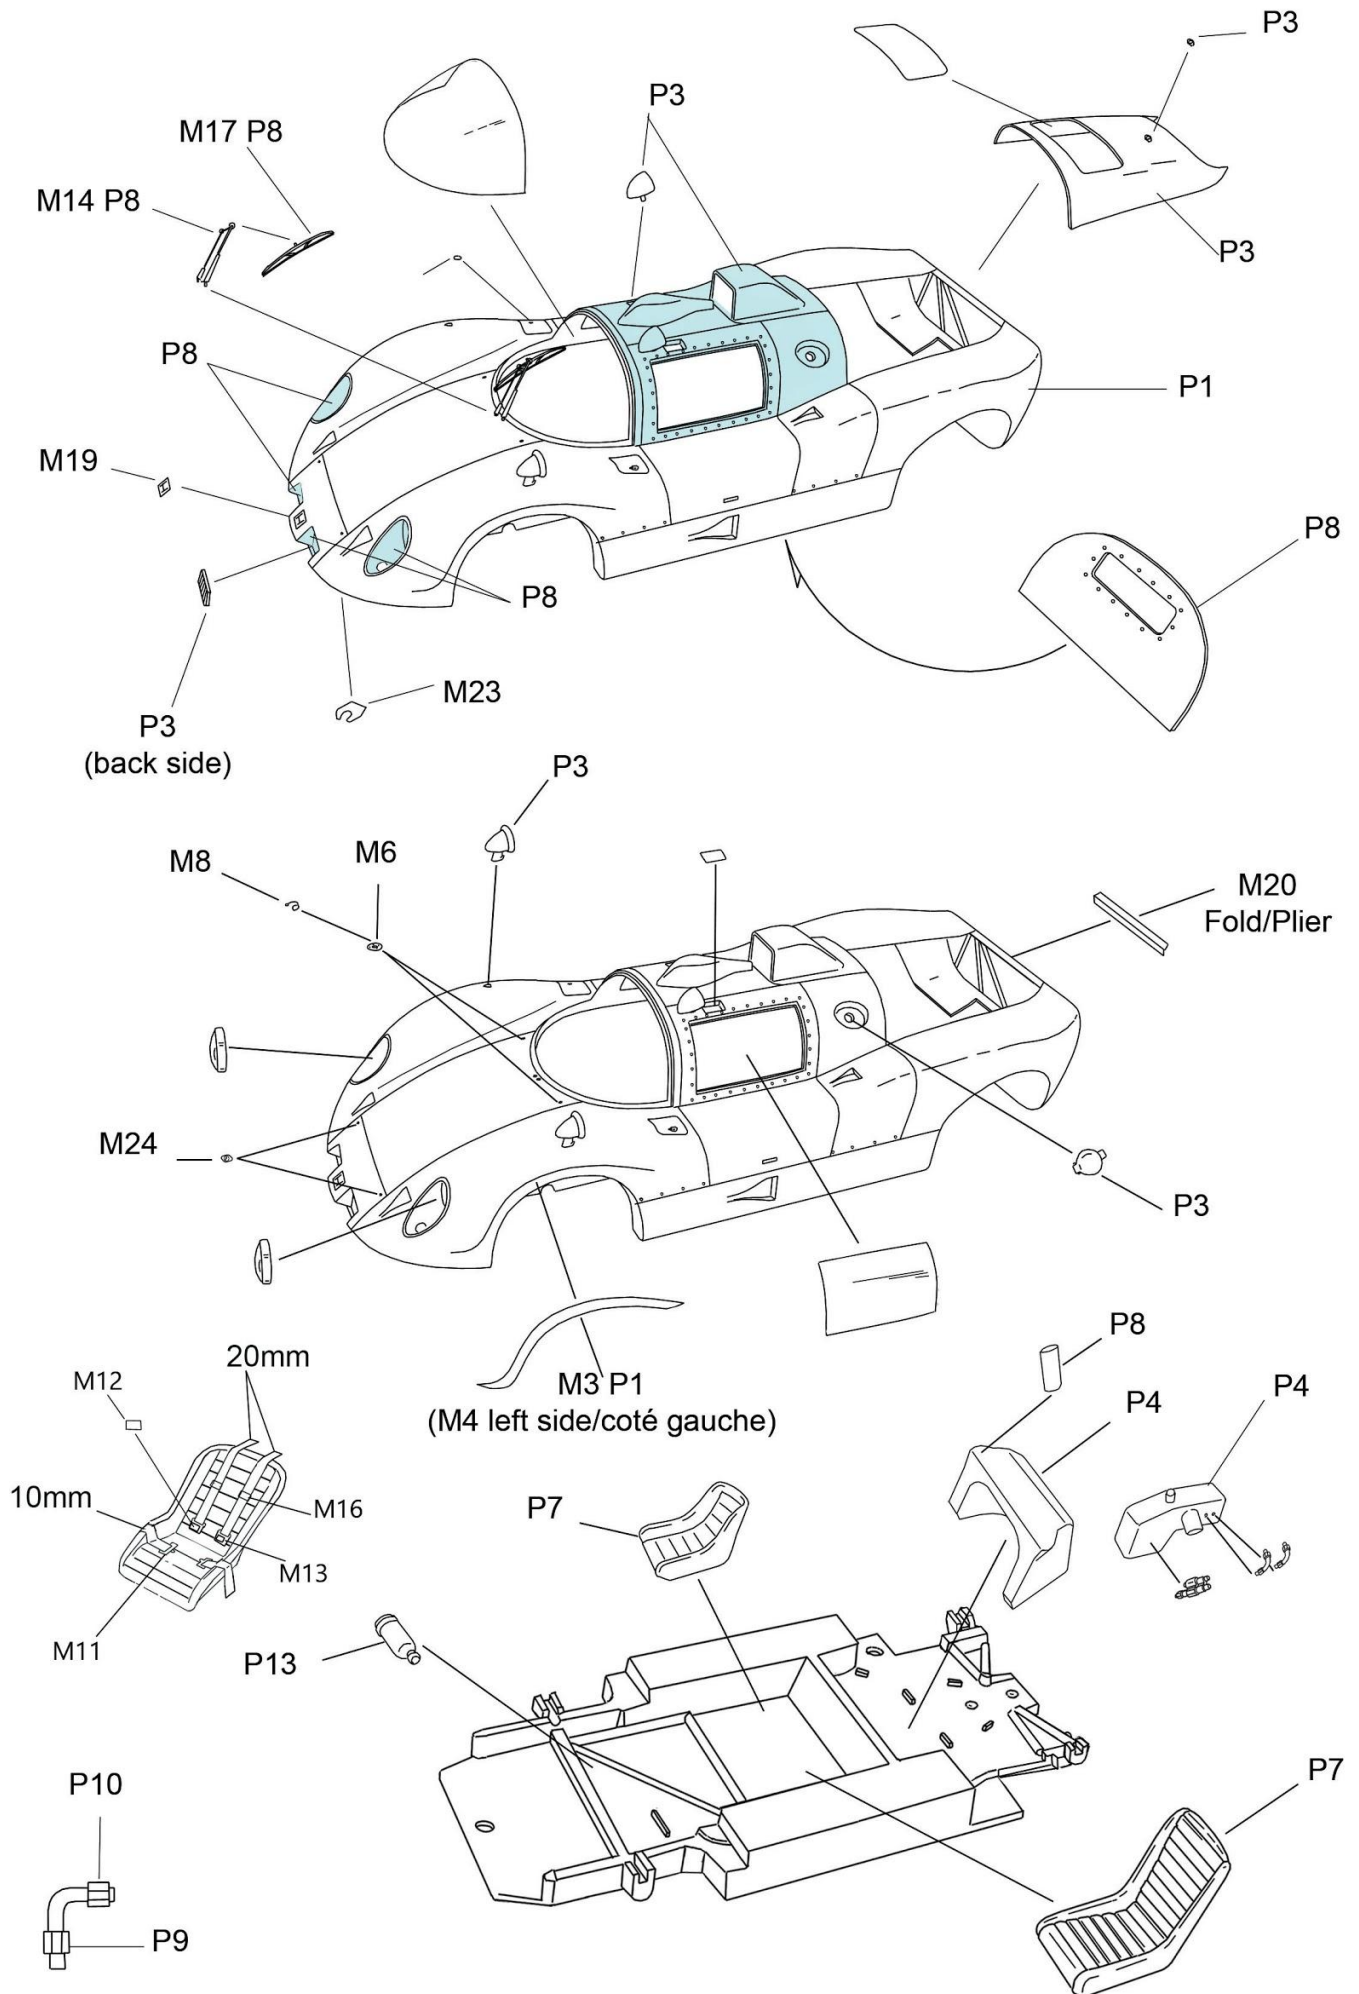

## Le Mans 1968 # 22/24

Ref P24132

**Paint**

- P1 blanc/white
- P2 bleu nuit/dark blue
- P3 chrome
- P4 argent/silver
- P5 acier/gun metal
- P6 métal brûlé/burnt metal
- P7 noir satiné/satin black
- P8 noir mat/flat black

- P9 bleu métallisé/metallic blue
- P10 rouge métallisé/metallic red
- P11 rouge transparent/clear red
- P12 or/gold
- P13 rouge/red
- P14 gris moyen/medium grey
- P15 vert bouteille/dark green
- P16 orange