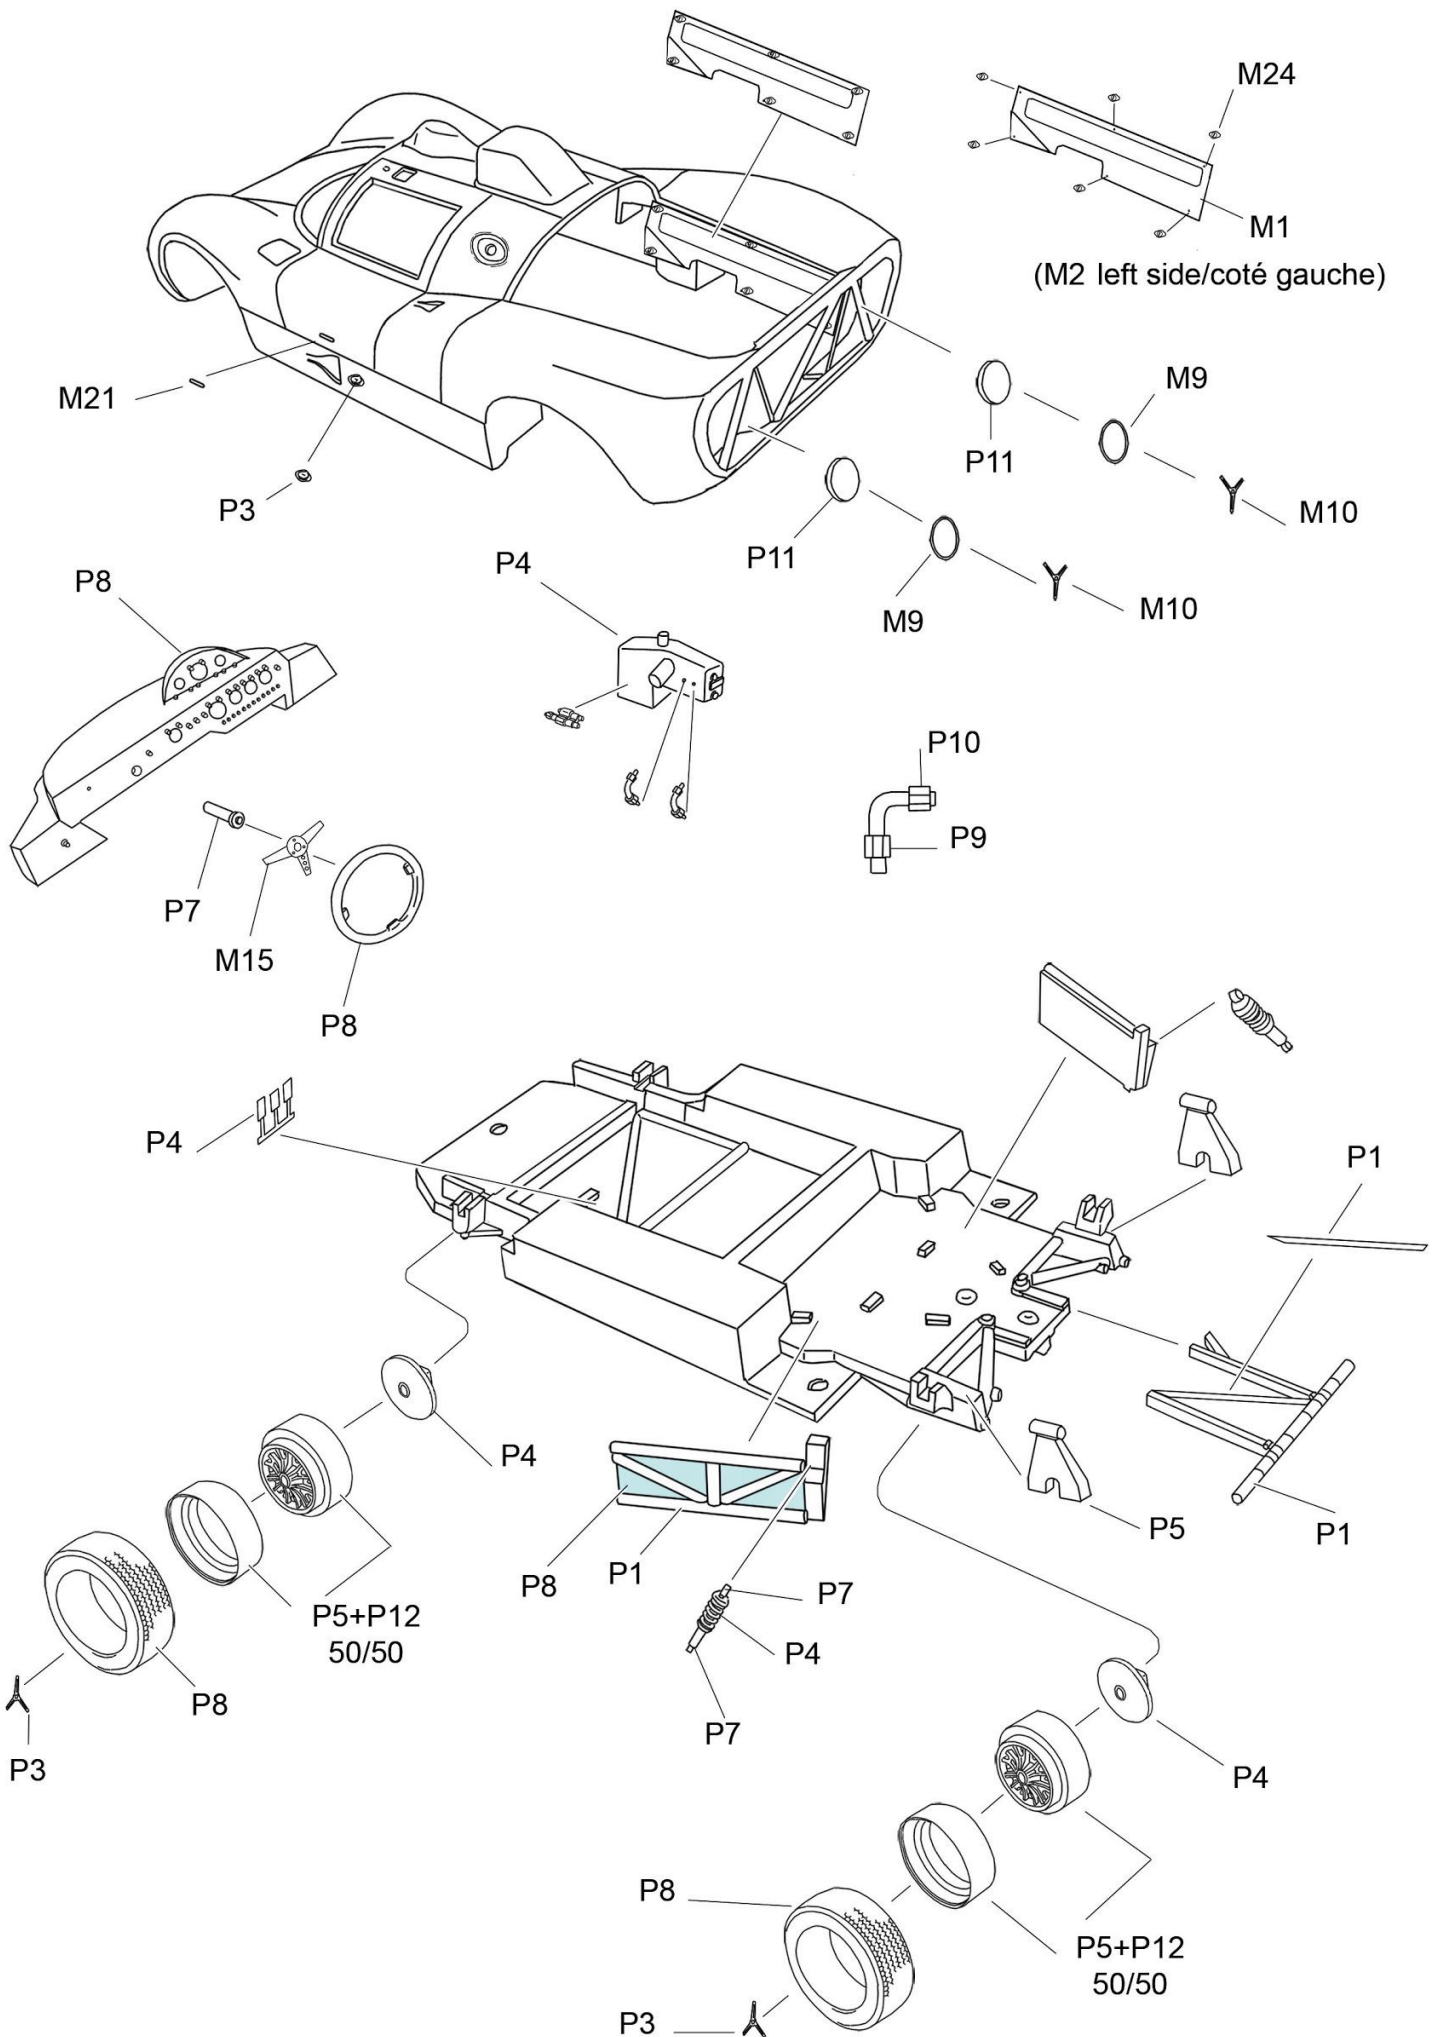

## Le Mans 1968 # 22/24

Ref P24132

**Paint**

- P1 blanc/white
- P2 bleu nuit/dark blue
- P3 chrome
- P4 argent/silver
- P5 acier/gun metal
- P6 métal brûlé/burnt metal
- P7 noir satiné/satin black
- P8 noir mat/flat black

- P9 bleu métallisé/metallic blue
- P10 rouge métallisé/metallic red
- P11 rouge transparent/clear red
- P12 or/gold
- P13 rouge/red
- P14 gris moyen/medium grey
- P15 vert bouteille/dark green
- P16 orange