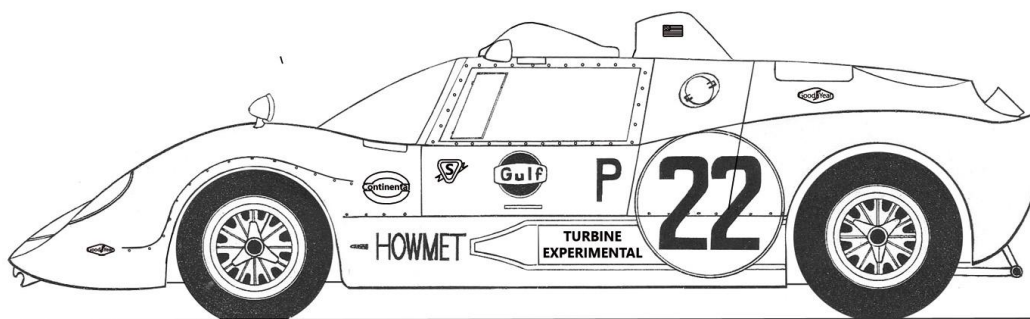

## Le Mans 1968 # 22/24

Ref P24132

**Paint**

- P1 blanc/white
- P2 bleu nuit/dark blue
- P3 chrome
- P4 argent/silver
- P5 acier/gun metal
- P6 métal brûlé/burnt metal
- P7 noir satiné/satin black
- P8 noir mat/flat black