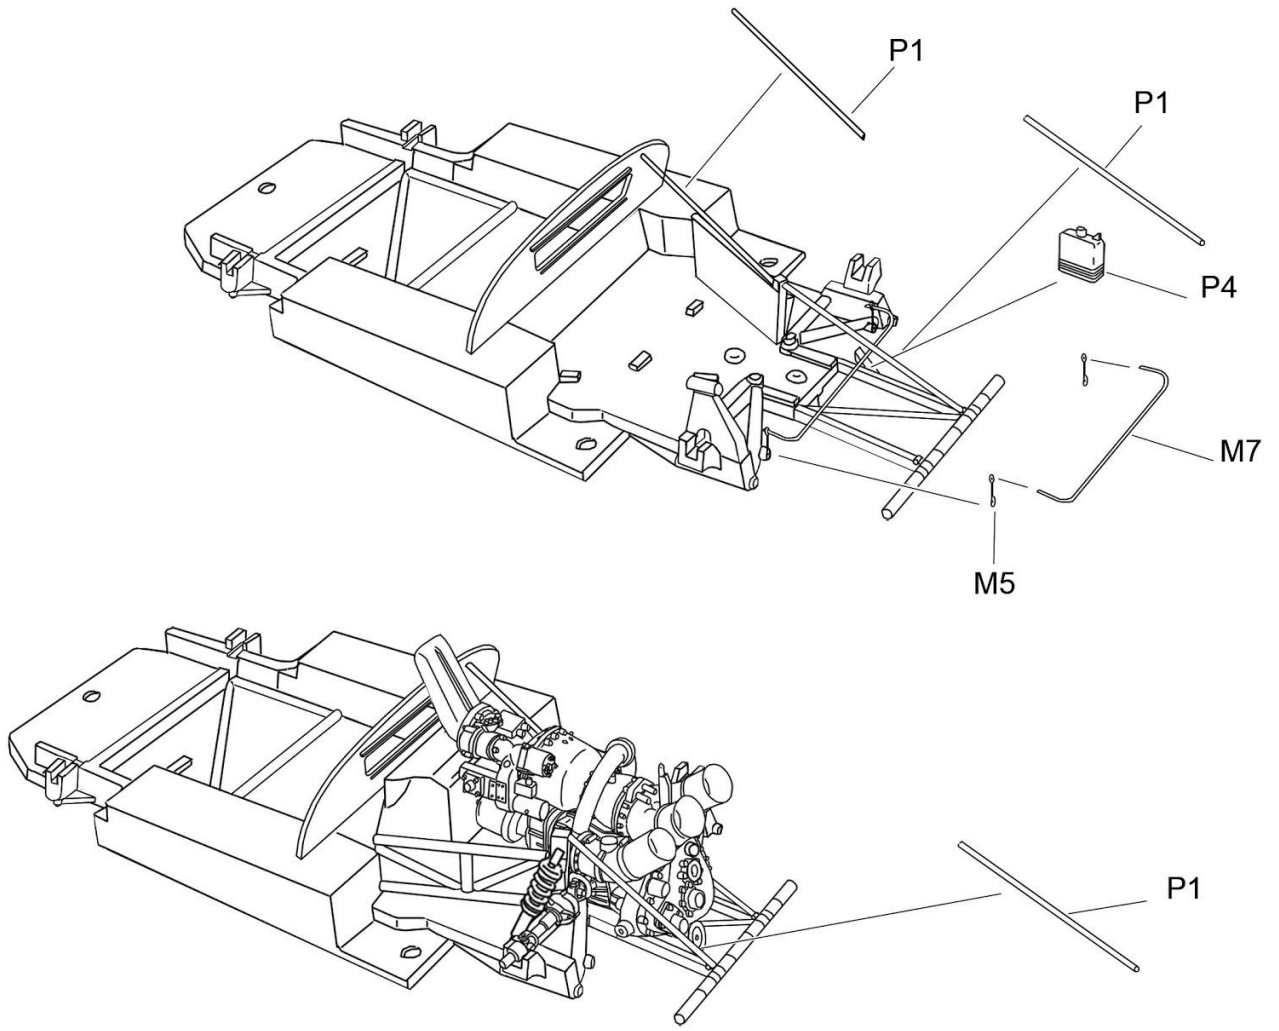

## Le Mans 1968 # 22/24

Ref P24132

**Paint**

- P1 blanc/white
- P2 bleu nuit/dark blue
- P3 chrome
- P4 argent/silver
- P5 acier/gun metal
- P6 métal brûlé/burnt metal
- P7 noir satiné/satin black
- P8 noir mat/flat black