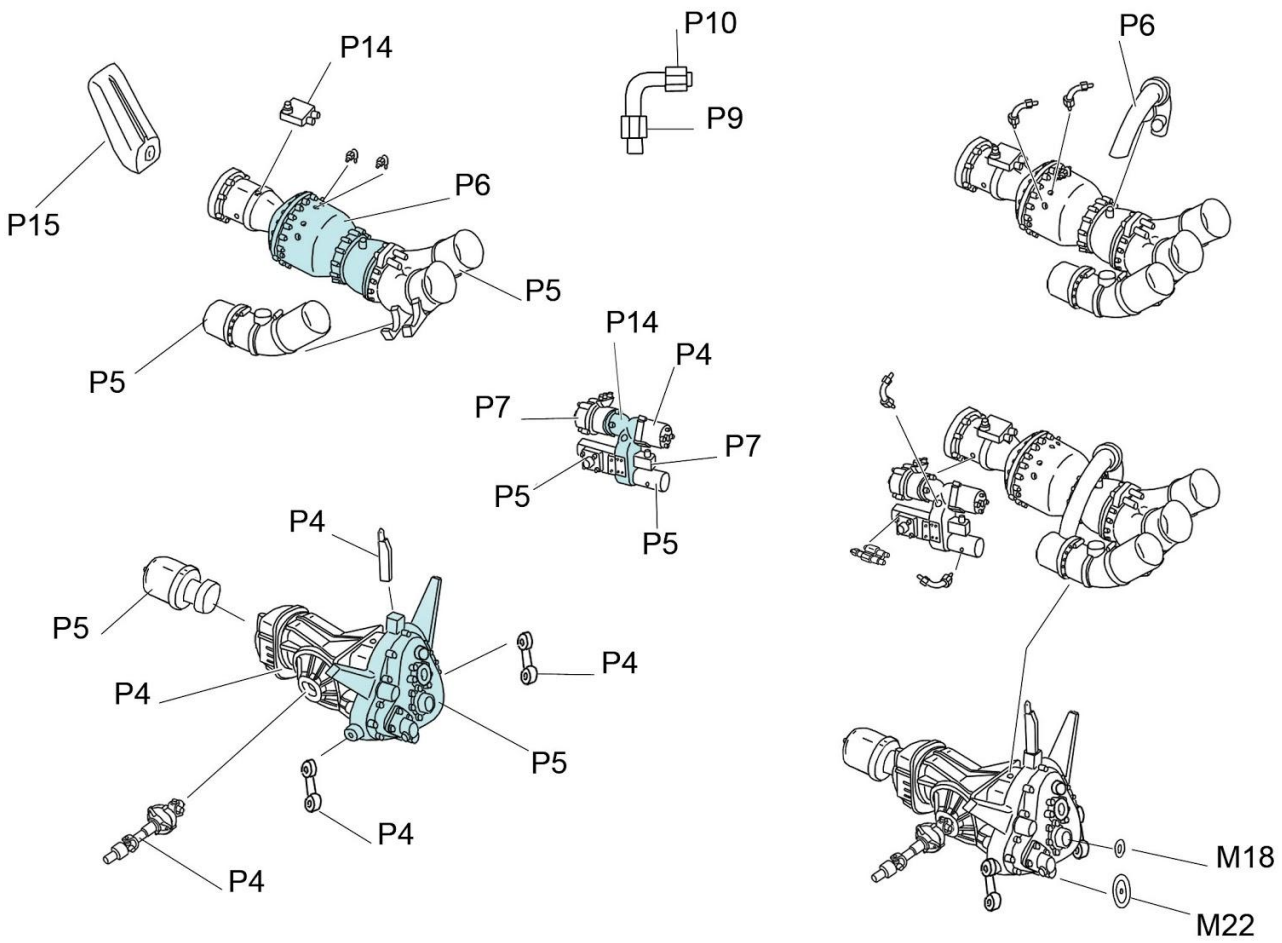

## Le Mans 1968 # 22/24

Ref P24132

**Paint**

- P1 blanc/white
- P2 bleu nuit/dark blue
- P3 chrome
- P4 argent/silver
- P5 acier/gun metal
- P6 métal brûlé/burnt metal
- P7 noir satiné/satin black
- P8 noir mat/flat black

- P9 bleu métallisé/metallic blue
- P10 rouge métallisé/metallic red
- P11 rouge transparent/clear red
- P12 or/gold
- P13 rouge/red
- P14 gris moyen/medium grey
- P15 vert bouteille/dark green
- P16 orange