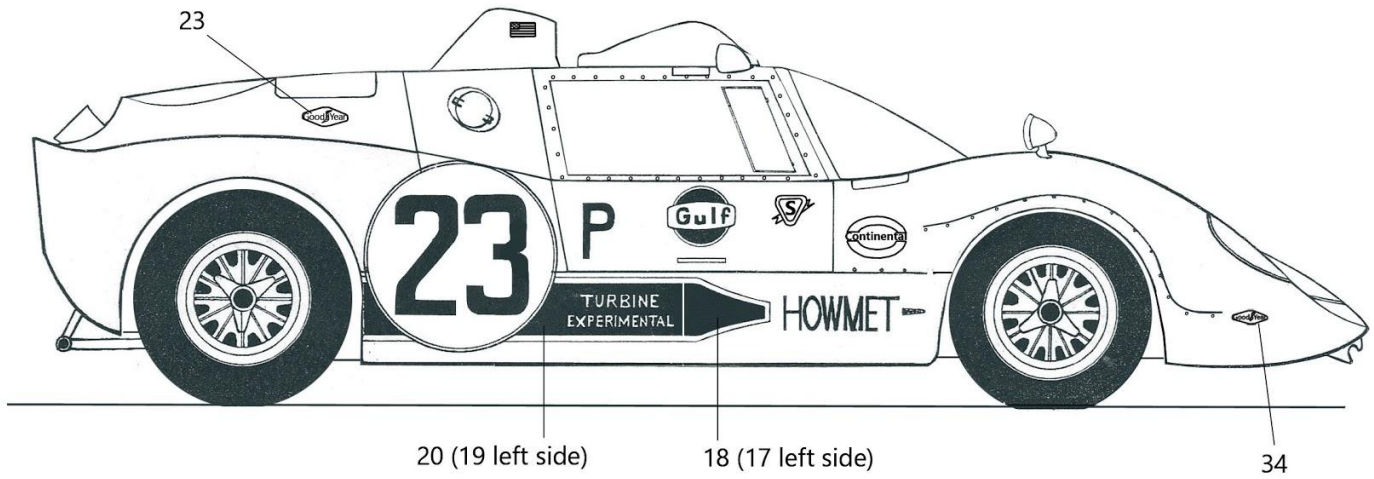

## Le Mans 1968 # 22/24

Ref P24132

**Paint**

- P1 blanc/white
- P2 bleu nuit/dark blue
- P3 chrome
- P4 argent/silver
- P5 acier/gun metal
- P6 métal brûlé/burnt metal
- P7 noir satiné/satin black
- P8 noir mat/flat black