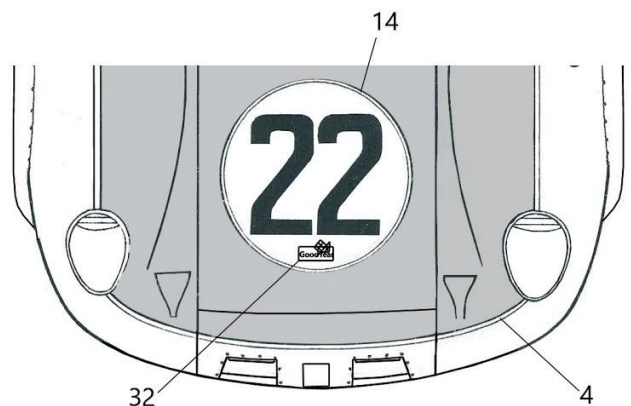

## Le Mans 1968 # 22/24

Ref P24132

**Paint**

- P1 blanc/white
- P2 bleu nuit/dark blue
- P3 chrome
- P4 argent/silver
- P5 acier/gun metal
- P6 métal brûlé/burnt metal
- P7 noir satiné/satin black
- P8 noir mat/flat black