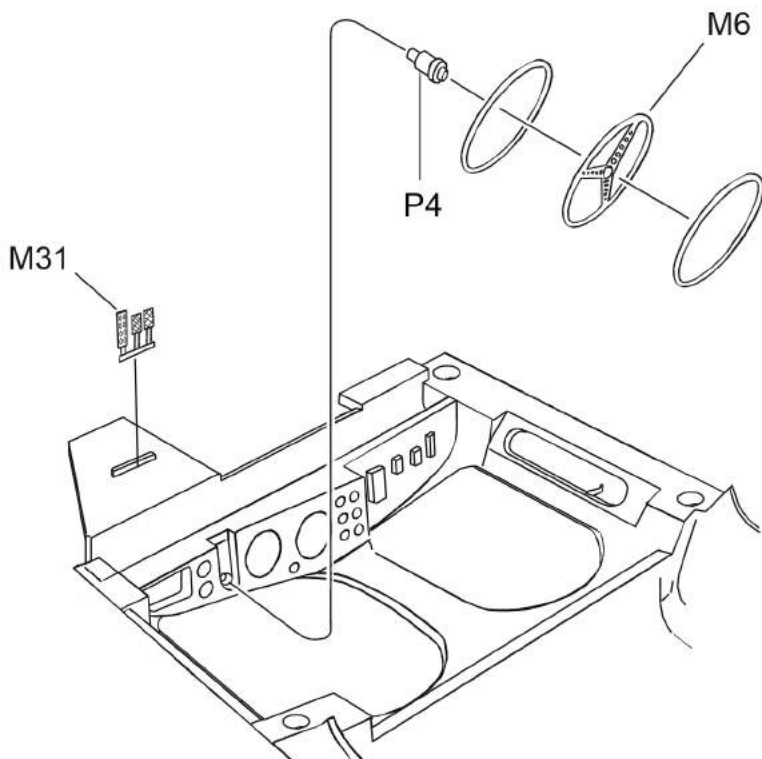

Jaguar D-Type
1st Le Mans 1957
n°3 & 15
Ref. P24105

Plier/
Fold

Modèle: Gilbert Condamin

Peinture/ Paint

- P1 Bleu foncé métallisé / Metalized dark blue
- P2 Kaki clair / Light khaki
- P3 Acier / Steel
- P4 Argent / Silver
- P5 Noir mat / Flat black
- P6 Noir satiné / Satin black
- P7 Rouge transparent / Clear red
- P8 Blanc mat / Flat white
- P9 Chrome / Chrome