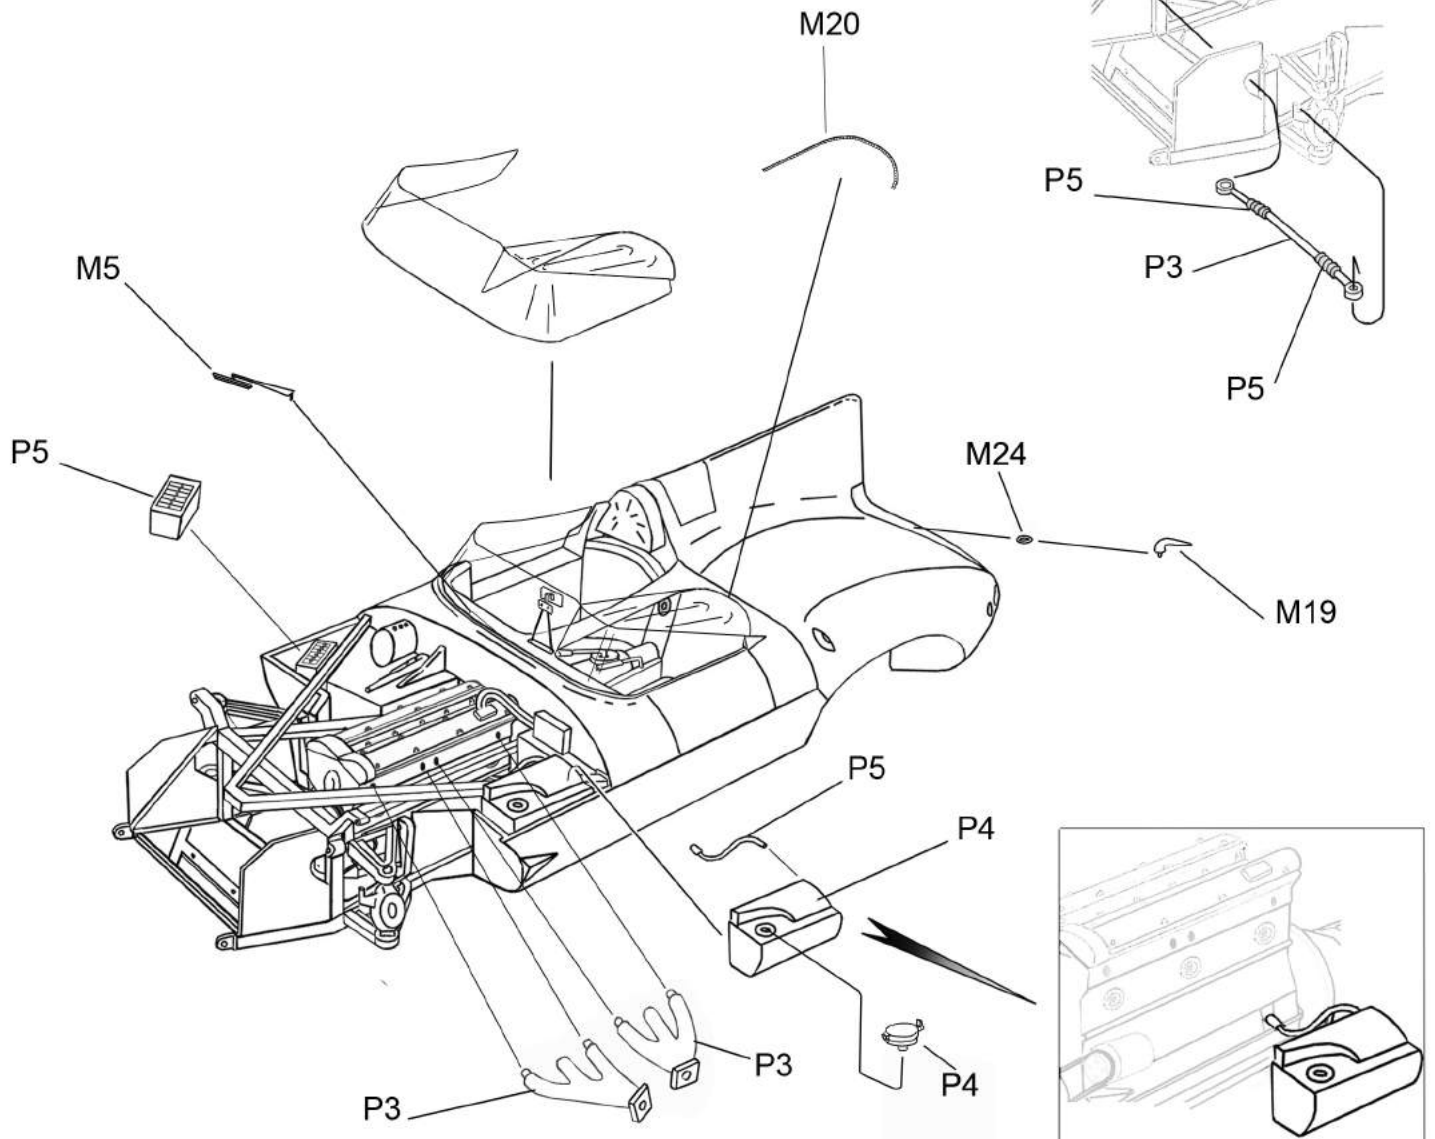

Jaguar D-Type
1st Le Mans 1957
n°3 & 15
Ref. P24105

Plier/
Fold

Modèle: Gilbert Condamin

Peinture/ Paint

- P1 Bleu foncé métallisé / Metalized dark blue
- P2 Kaki clair / Light khaki
- P3 Acier / Steel
- P4 Argent / Silver
- P5 Noir mat / Flat black
- P6 Noir satiné / Satin black
- P7 Rouge transparent / Clear red
- P8 Blanc mat / Flat white
- P9 Chrome / Chrome