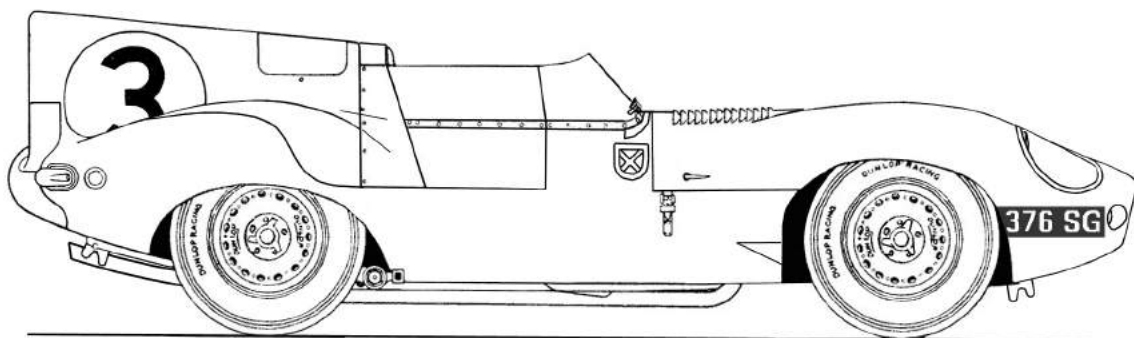

Jaguar D-Type
1st Le Mans 1957
n°3 & 15
Ref. P24105

Plier/
Fold

Modèle: Gilbert Condamin

Peinture/ Paint

- P1 Bleu foncé métallisé / Metalized dark blue
- P2 Kaki clair / Light khaki
- P3 Acier / Steel
- P4 Argent / Silver
- P5 Noir mat / Flat black
- P6 Noir satiné / Satin black
- P7 Rouge transparent / Clear red
- P8 Blanc mat / Flat white
- P9 Chrome / Chrome