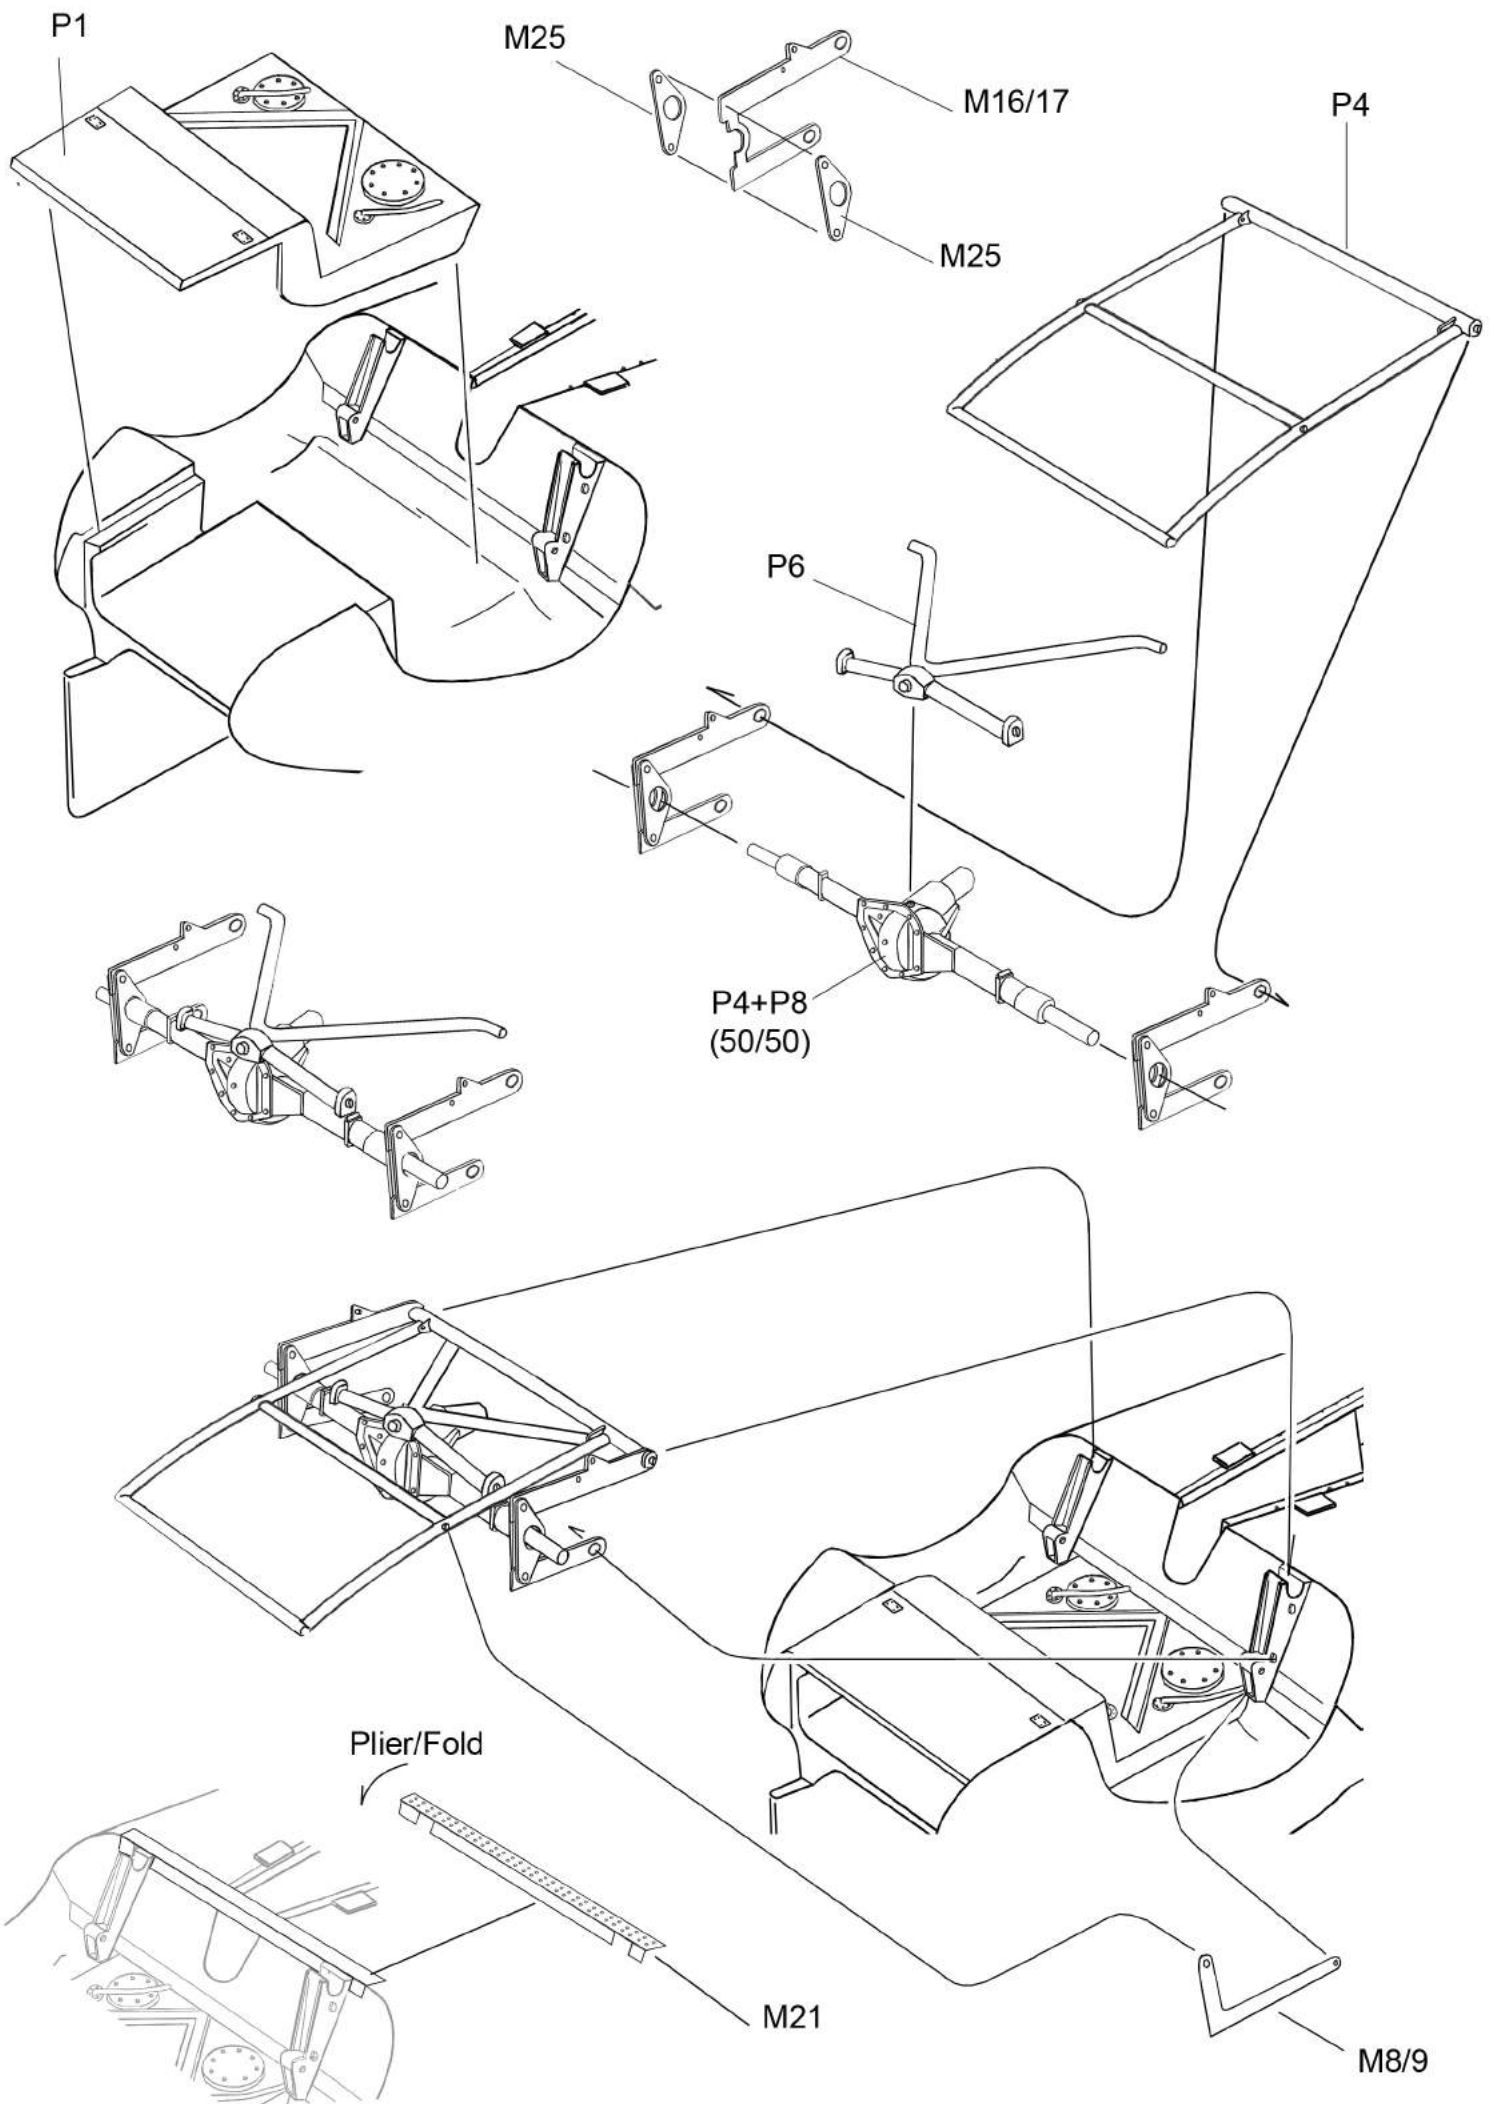

Jaguar D-Type
1st Le Mans 1957
n°3 & 15
Ref. P24105

Plier/
Fold

Modèle: Gilbert Condamin

Peinture/ Paint

- P1 Bleu foncé métallisé / Metalized dark blue
- P2 Kaki clair / Light khaki
- P3 Acier / Steel
- P4 Argent / Silver
- P5 Noir mat / Flat black
- P6 Noir satiné / Satin black
- P7 Rouge transparent / Clear red
- P8 Blanc mat / Flat white
- P9 Chrome / Chrome