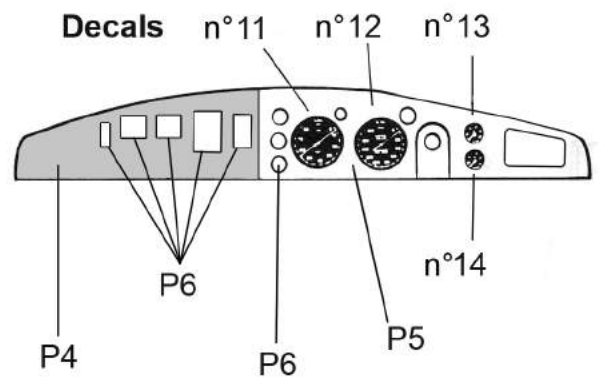

Jaguar D-Type
1st Le Mans 1957
n°3 & 15
Ref. P24105

Plier/
Fold

Modèle: Gilbert Condamin

Peinture/ Paint

- P1 Bleu foncé métallisé / Metalized dark blue
- P2 Kaki clair / Light khaki
- P3 Acier / Steel
- P4 Argent / Silver
- P5 Noir mat / Flat black
- P6 Noir satiné / Satin black
- P7 Rouge transparent / Clear red
- P8 Blanc mat / Flat white
- P9 Chrome / Chrome