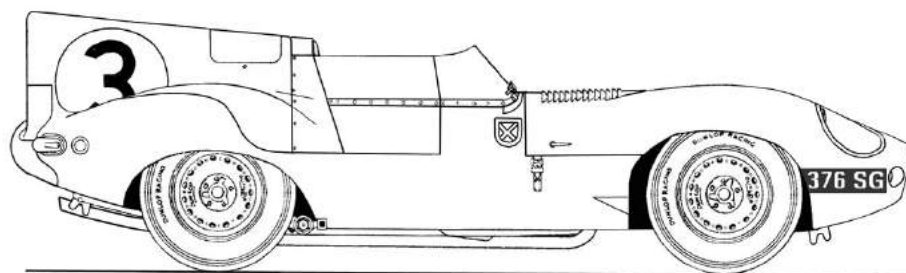

Jaguar D-Type
1st Le Mans 1957
n°3 & 15
Ref. P24105

Plier/
Fold

Modèle: Gilbert Condamin

Peinture/ Paint

- P1 Bleu foncé métallisé / Metalized dark blue
- P2 Kaki clair / Light khaki
- P3 Acier / Steel
- P4 Argent / Silver
- P5 Noir mat / Flat black
- P6 Noir satiné / Satin black
- P7 Rouge transparent / Clear red
- P8 Blanc mat / Flat white
- P9 Chrome / Chrome