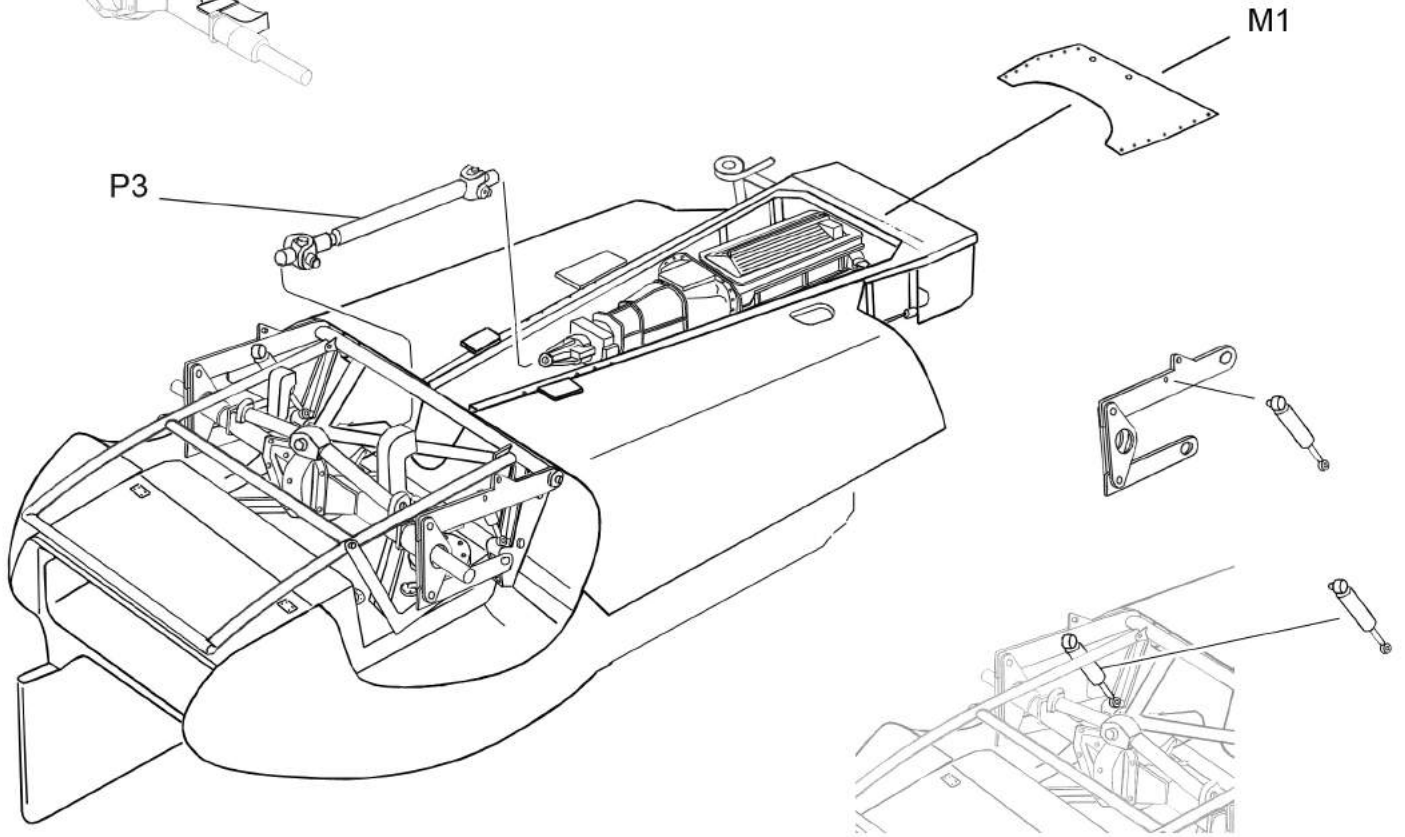

Jaguar D-Type
1st Le Mans 1957
n°3 & 15
Ref. P24105

Plier/
Fold

Modèle: Gilbert Condamin

Peinture/ Paint

- P1 Bleu foncé métallisé / Metalized dark blue
- P2 Kaki clair / Light khaki
- P3 Acier / Steel
- P4 Argent / Silver
- P5 Noir mat / Flat black
- P6 Noir satiné / Satin black
- P7 Rouge transparent / Clear red
- P8 Blanc mat / Flat white
- P9 Chrome / Chrome