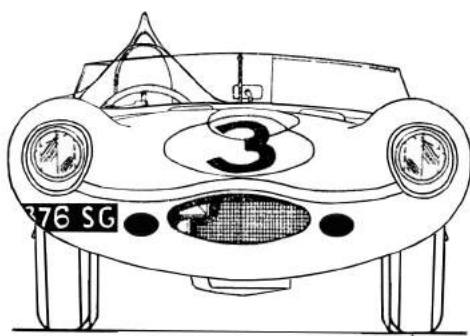

Jaguar D-Type
1st Le Mans 1957
n°3 & 15
Ref. P24105

Plier/
Fold

Modèle: Gilbert Condamin

Peinture/ Paint

- P1 Bleu foncé métallisé / Metalized dark blue
- P2 Kaki clair / Light khaki
- P3 Acier / Steel
- P4 Argent / Silver
- P5 Noir mat / Flat black
- P6 Noir satiné / Satin black
- P7 Rouge transparent / Clear red
- P8 Blanc mat / Flat white
- P9 Chrome / Chrome