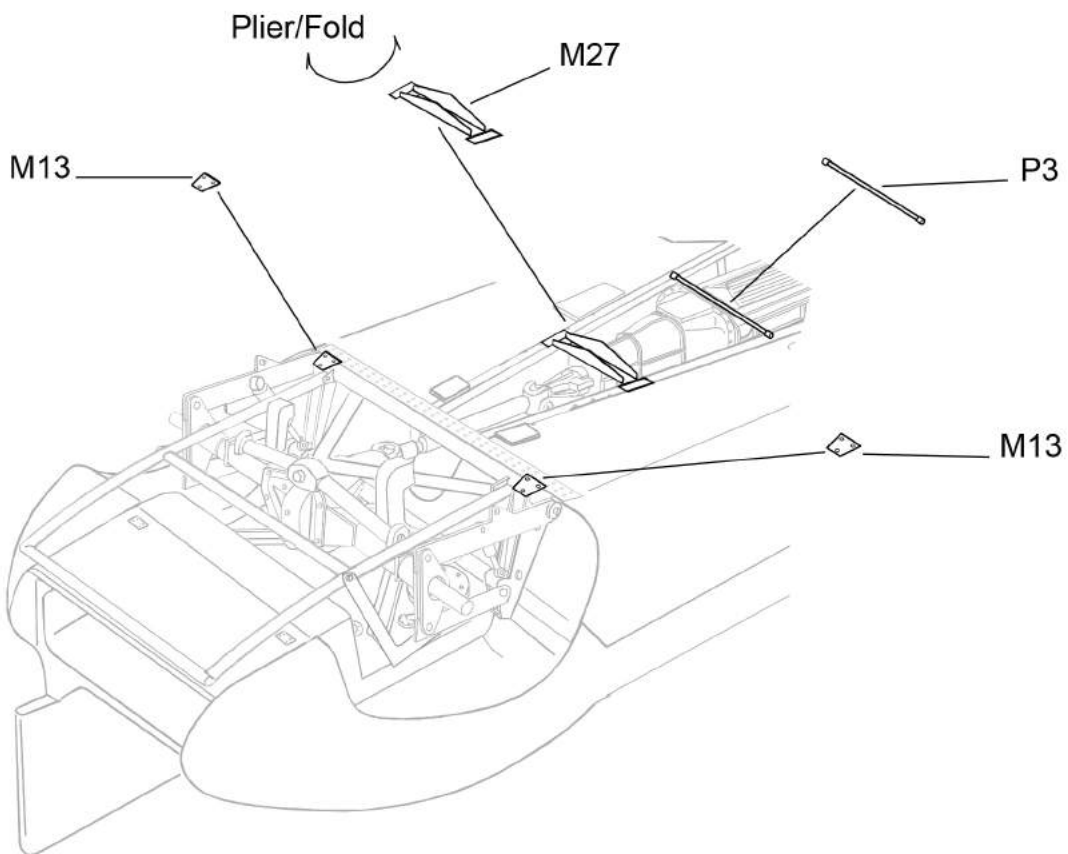

Jaguar D-Type
1st Le Mans 1957
n°3 & 15
Ref. P24105

Plier/
Fold

Modèle: Gilbert Condamin

Peinture/ Paint

- P1 Bleu foncé métallisé / Metalized dark blue
- P2 Kaki clair / Light khaki
- P3 Acier / Steel
- P4 Argent / Silver
- P5 Noir mat / Flat black
- P6 Noir satiné / Satin black
- P7 Rouge transparent / Clear red
- P8 Blanc mat / Flat white
- P9 Chrome / Chrome