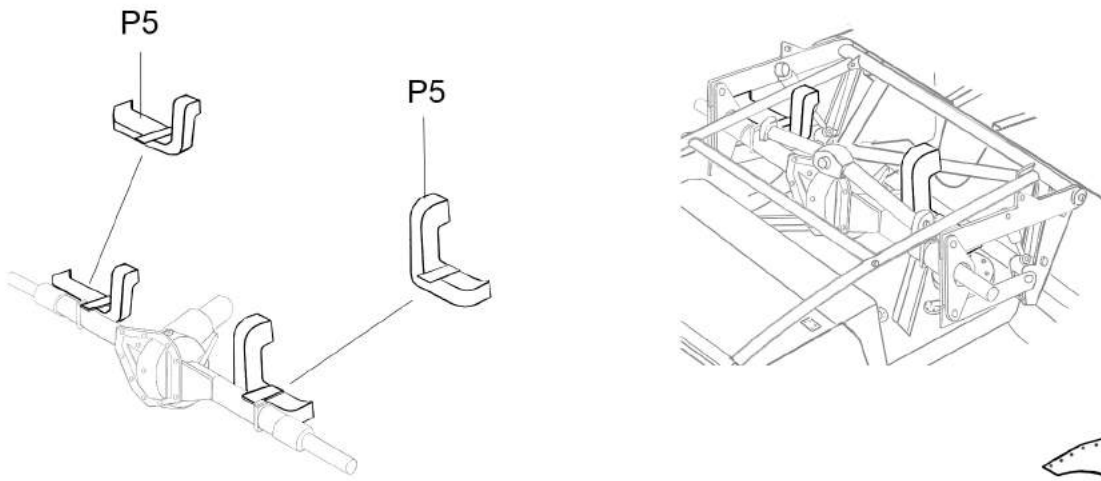

Jaguar D-Type
1st Le Mans 1957
n°3 & 15
Ref. P24105

Plier/
Fold

Modèle: Gilbert Condamin

Peinture/ Paint

- P1 Bleu foncé métallisé / Metalized dark blue
- P2 Kaki clair / Light khaki
- P3 Acier / Steel
- P4 Argent / Silver
- P5 Noir mat / Flat black
- P6 Noir satiné / Satin black
- P7 Rouge transparent / Clear red
- P8 Blanc mat / Flat white
- P9 Chrome / Chrome