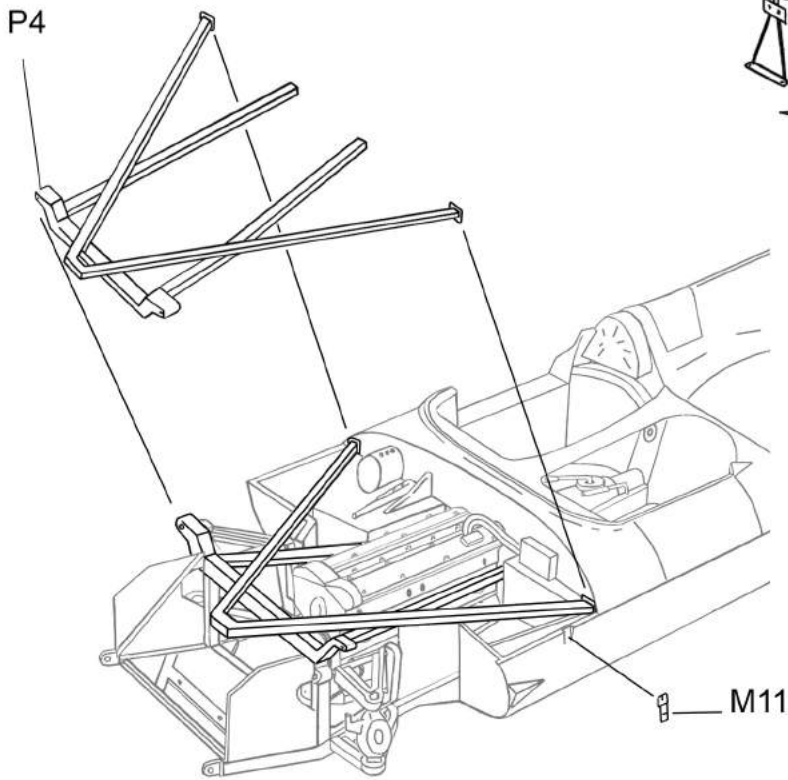

Jaguar D-Type
1st Le Mans 1957
n°3 & 15
Ref. P24105

Plier/
Fold

Modèle: Gilbert Condamin

Peinture/ Paint

- P1 Bleu foncé métallisé / Metalized dark blue
- P2 Kaki clair / Light khaki
- P3 Acier / Steel
- P4 Argent / Silver
- P5 Noir mat / Flat black
- P6 Noir satiné / Satin black
- P7 Rouge transparent / Clear red
- P8 Blanc mat / Flat white
- P9 Chrome / Chrome