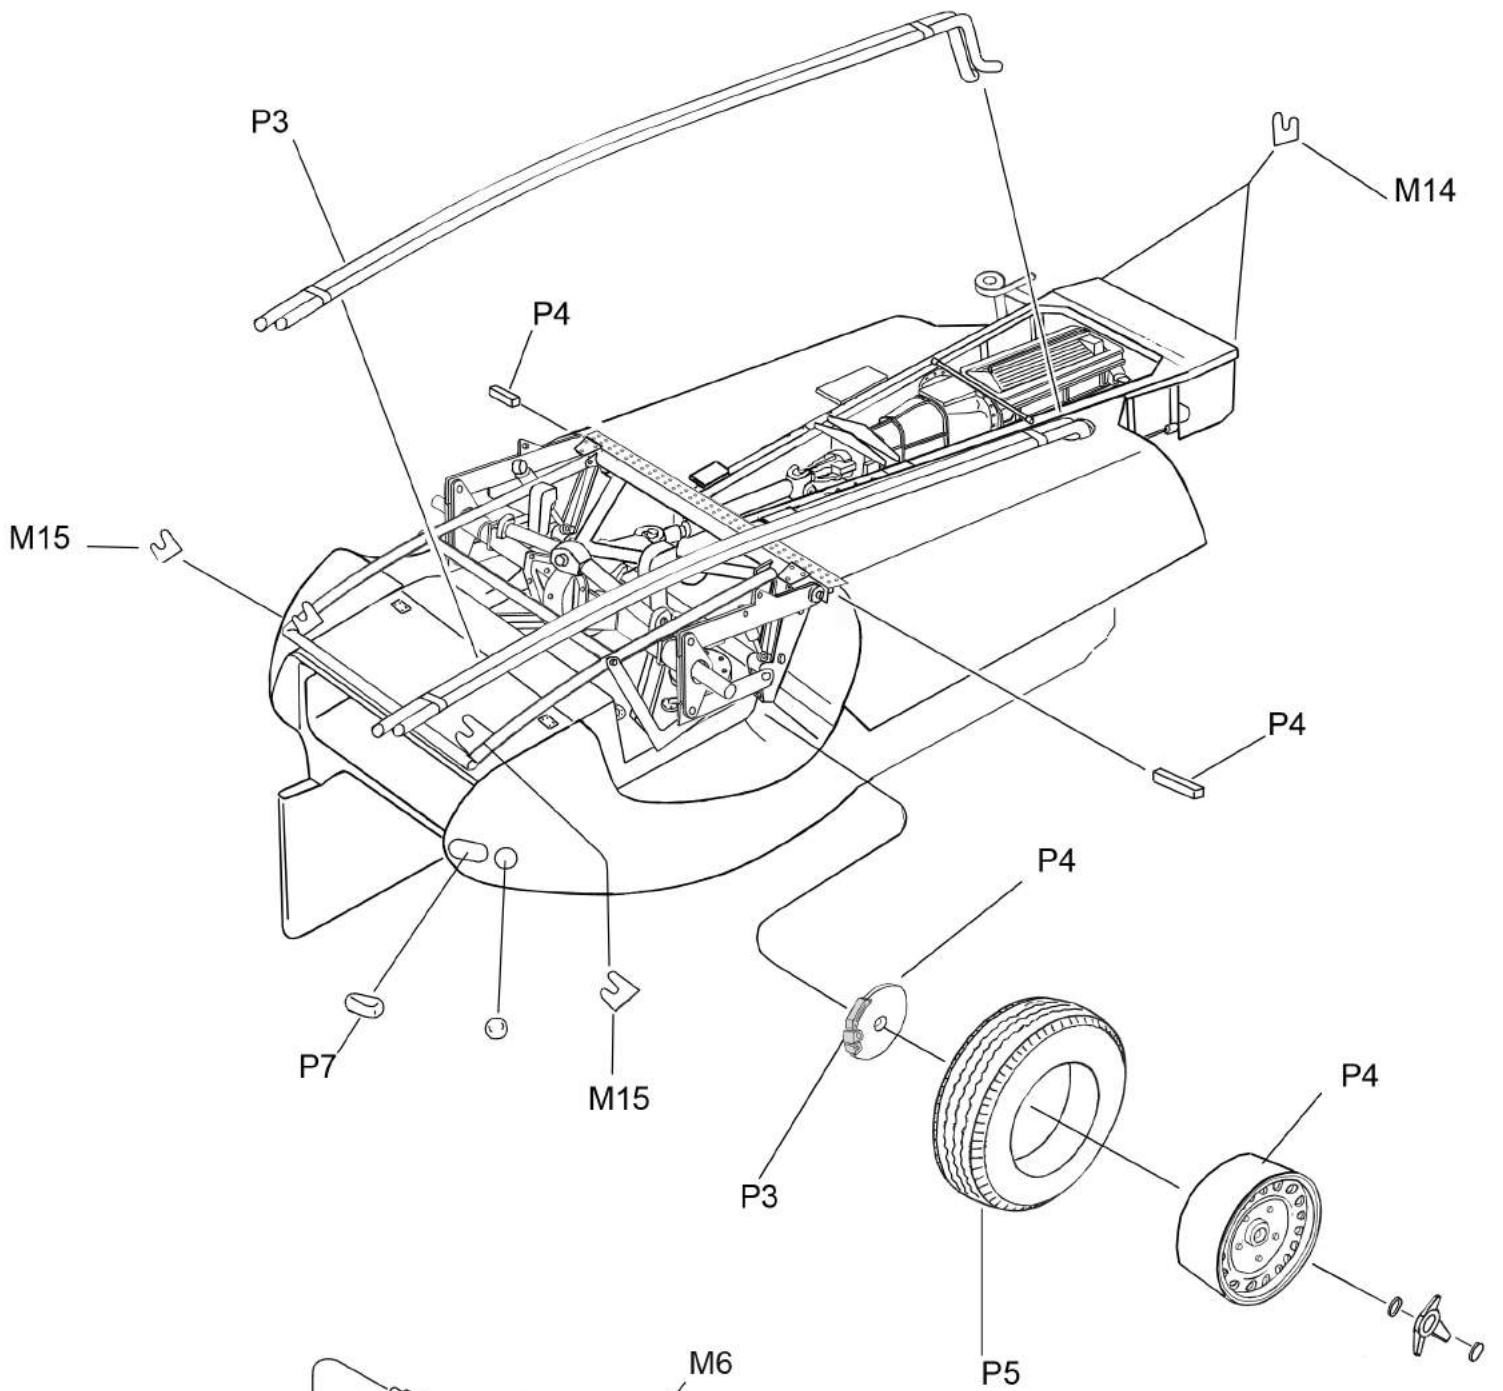

Jaguar D-Type
1st Le Mans 1957
n°3 & 15
Ref. P24105

Plier/
Fold

Modèle: Gilbert Condamin

Peinture/ Paint

- P1 Bleu foncé métallisé / Metalized dark blue
- P2 Kaki clair / Light khaki
- P3 Acier / Steel
- P4 Argent / Silver
- P5 Noir mat / Flat black
- P6 Noir satiné / Satin black
- P7 Rouge transparent / Clear red
- P8 Blanc mat / Flat white
- P9 Chrome / Chrome