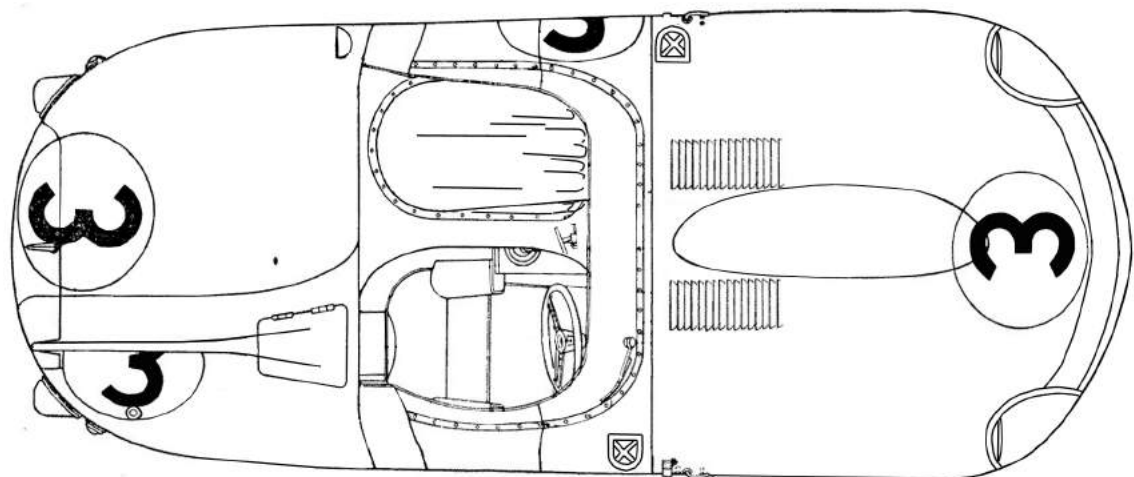

Jaguar D-Type
1st Le Mans 1957
n°3 & 15
Ref. P24105

Plier/
Fold

Modèle: Gilbert Condamin

Peinture/ Paint

- P1 Bleu foncé métallisé / Metalized dark blue
- P2 Kaki clair / Light khaki
- P3 Acier / Steel
- P4 Argent / Silver
- P5 Noir mat / Flat black
- P6 Noir satiné / Satin black
- P7 Rouge transparent / Clear red
- P8 Blanc mat / Flat white
- P9 Chrome / Chrome