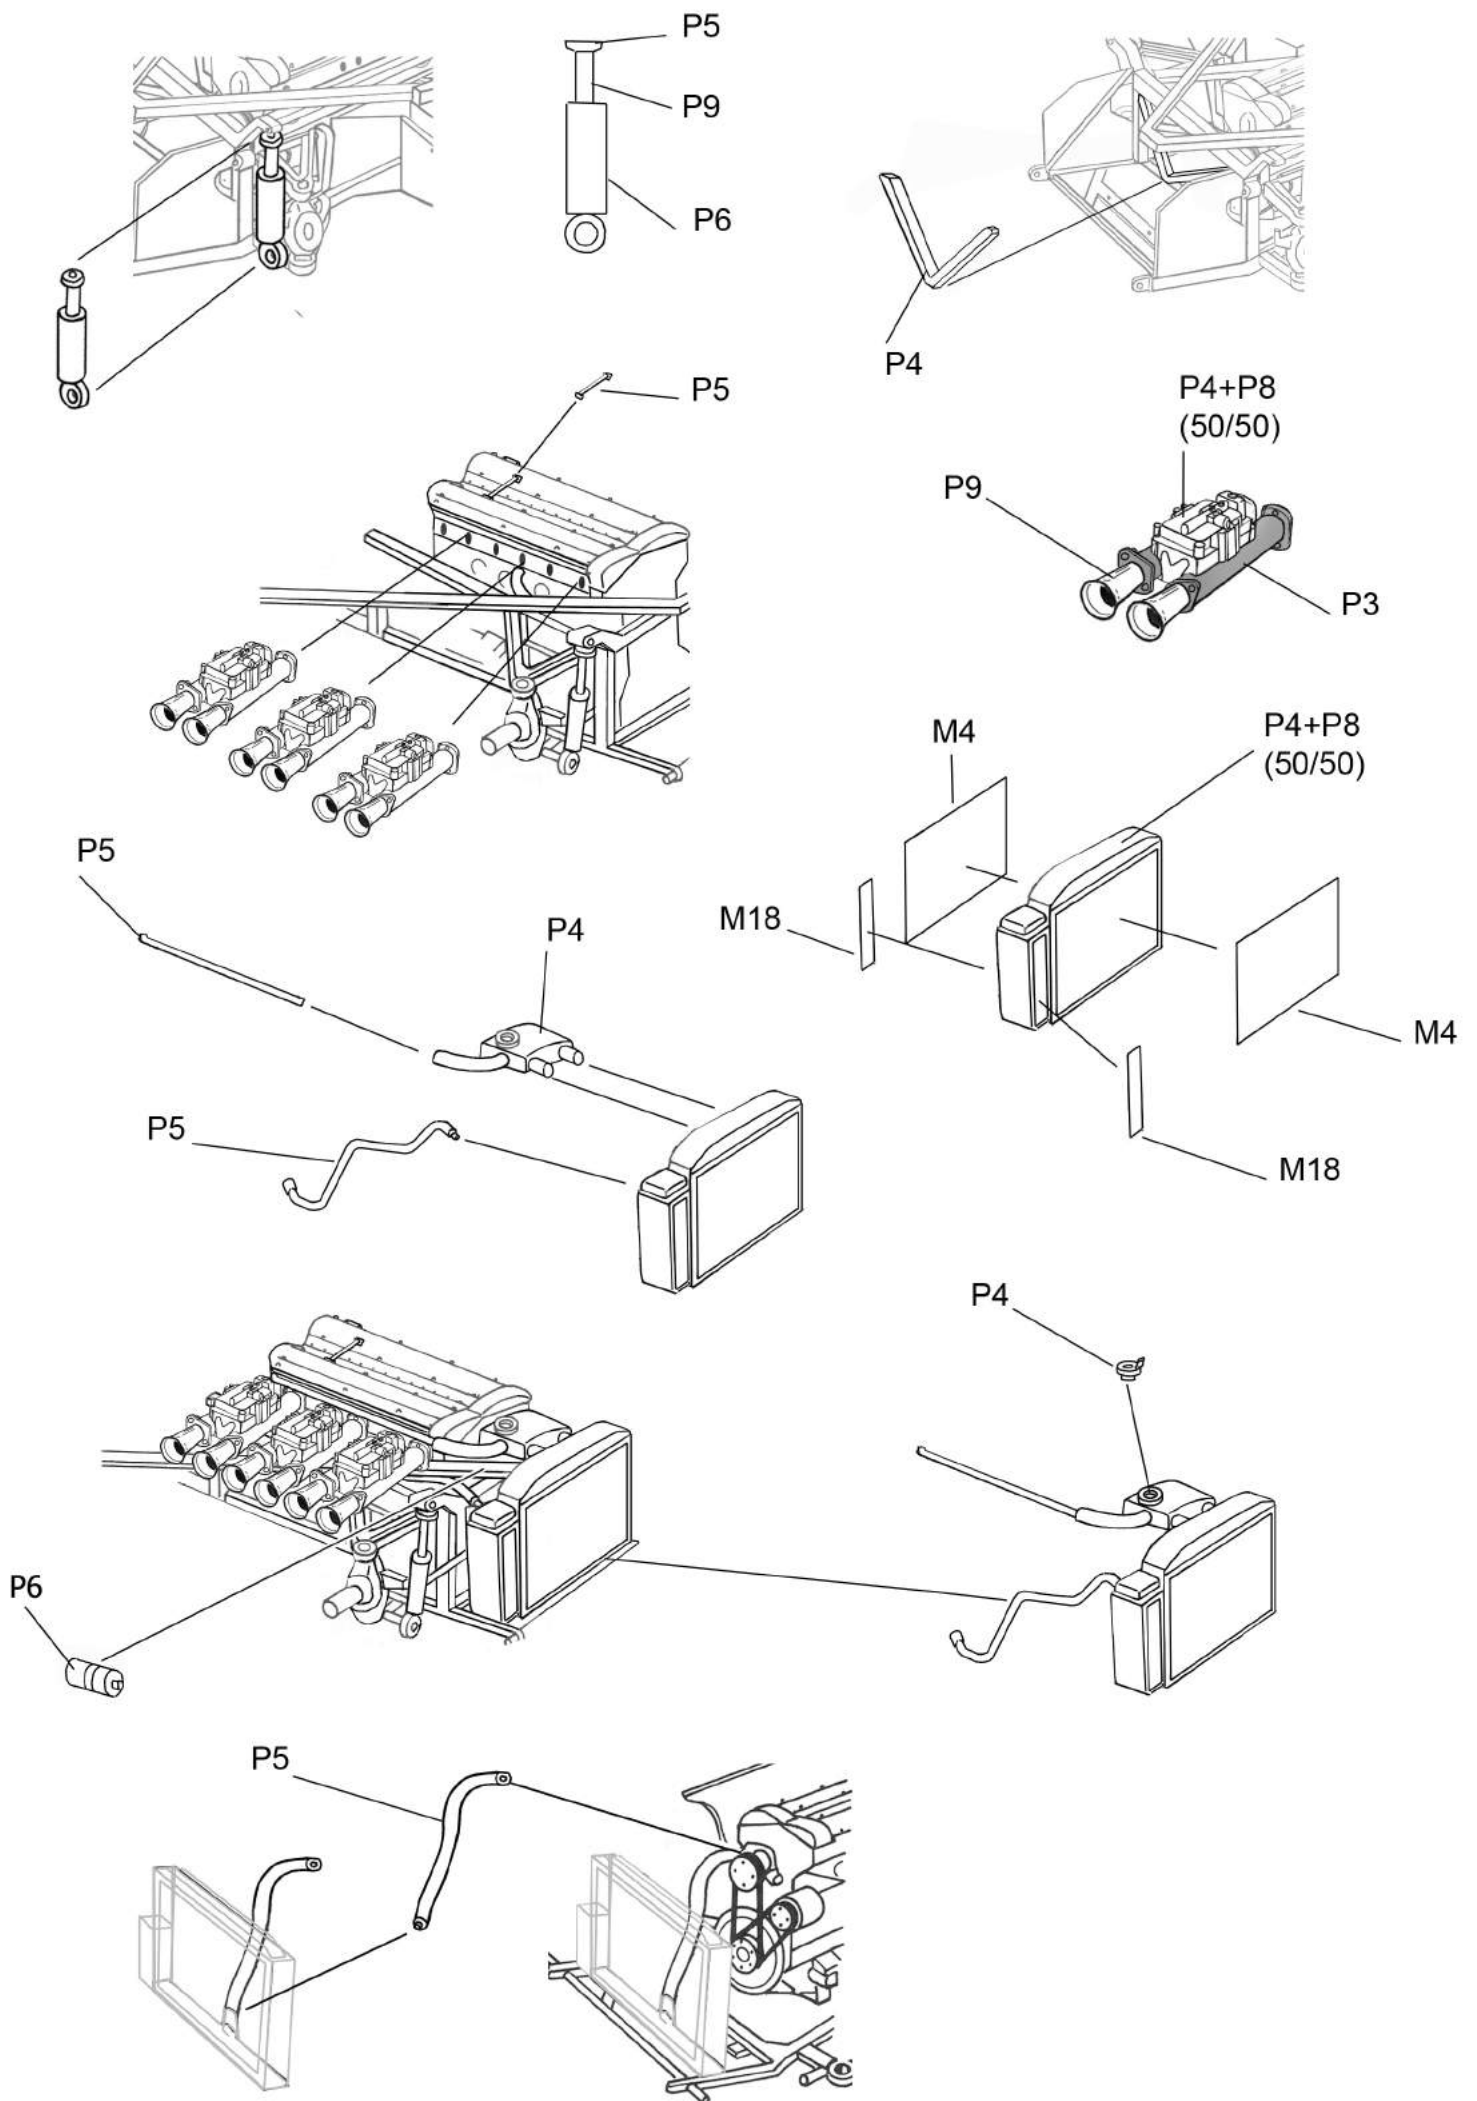

Jaguar D-Type
1st Le Mans 1957
n°3 & 15
Ref. P24105

Plier/
Fold

Modèle: Gilbert Condamin

Peinture/ Paint

- P1 Bleu foncé métallisé / Metalized dark blue
- P2 Kaki clair / Light khaki
- P3 Acier / Steel
- P4 Argent / Silver
- P5 Noir mat / Flat black
- P6 Noir satiné / Satin black
- P7 Rouge transparent / Clear red
- P8 Blanc mat / Flat white
- P9 Chrome / Chrome