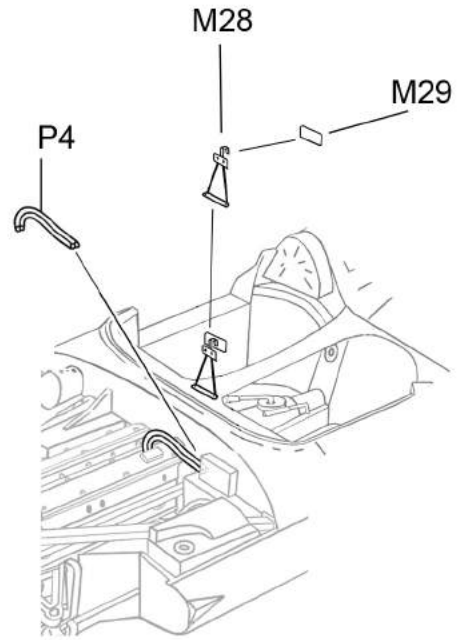

Jaguar D-Type
1st Le Mans 1957
n°3 & 15
Ref. P24105

Plier/
Fold

Modèle: Gilbert Condamin

Peinture/ Paint

- P1 Bleu foncé métallisé / Metalized dark blue
- P2 Kaki clair / Light khaki
- P3 Acier / Steel
- P4 Argent / Silver
- P5 Noir mat / Flat black
- P6 Noir satiné / Satin black
- P7 Rouge transparent / Clear red
- P8 Blanc mat / Flat white
- P9 Chrome / Chrome