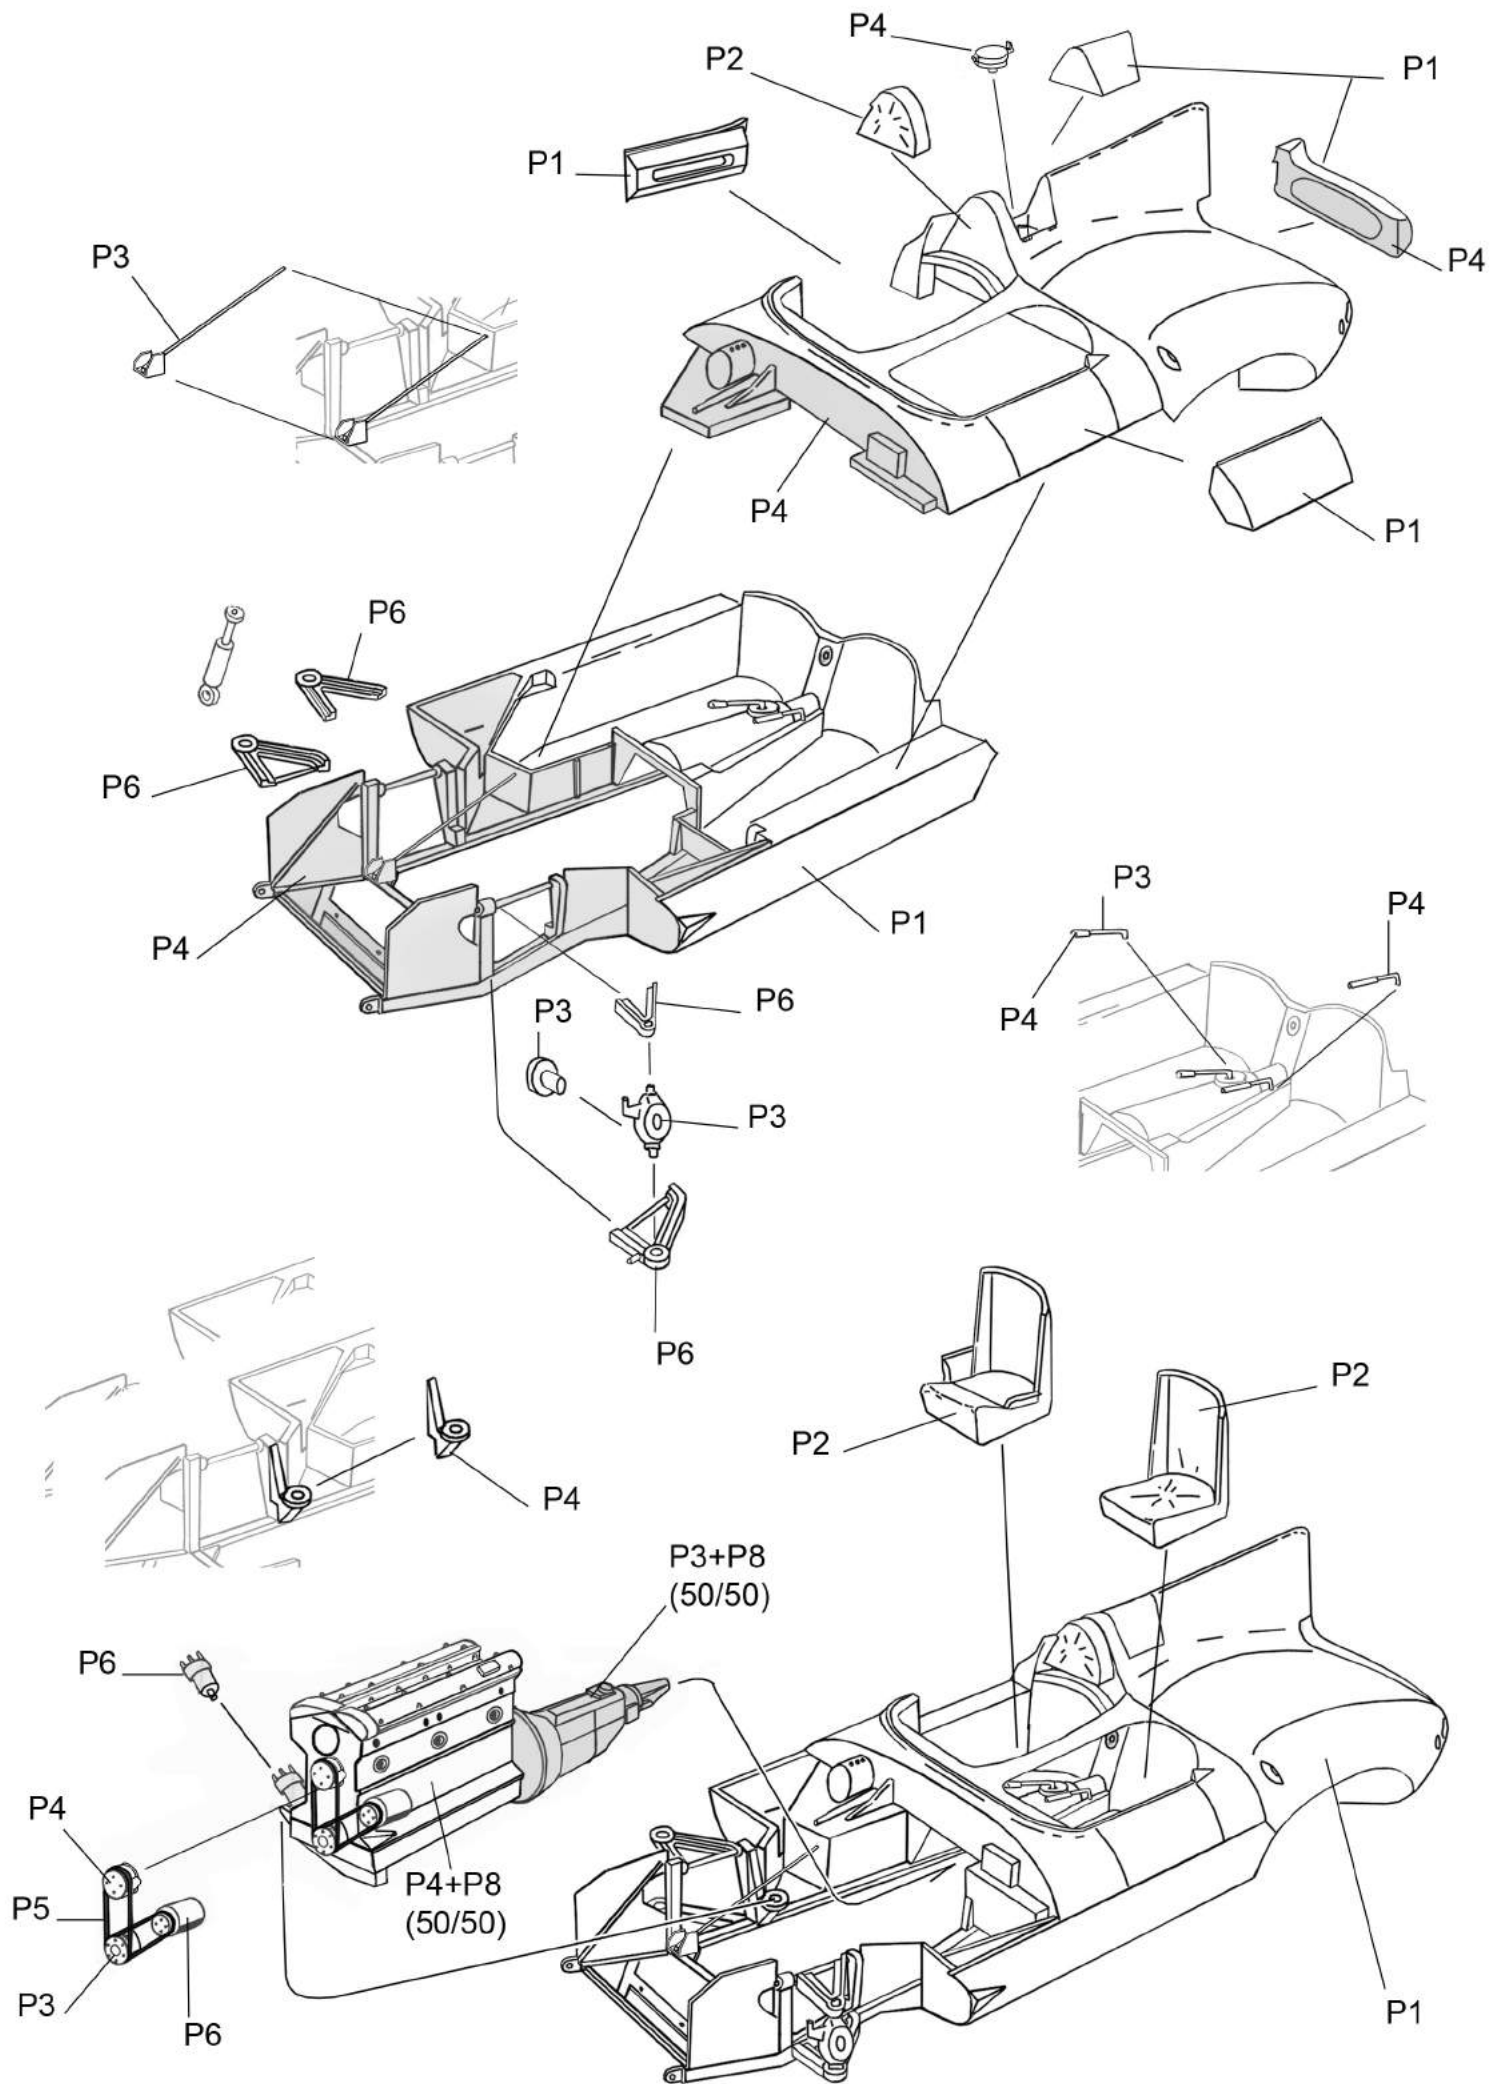

Jaguar D-Type
1st Le Mans 1957
n°3 & 15
Ref. P24105

Plier/
Fold

Modèle: Gilbert Condamin

Peinture/ Paint

- P1 Bleu foncé métallisé / Metalized dark blue
- P2 Kaki clair / Light khaki
- P3 Acier / Steel
- P4 Argent / Silver
- P5 Noir mat / Flat black
- P6 Noir satiné / Satin black
- P7 Rouge transparent / Clear red
- P8 Blanc mat / Flat white
- P9 Chrome / Chrome