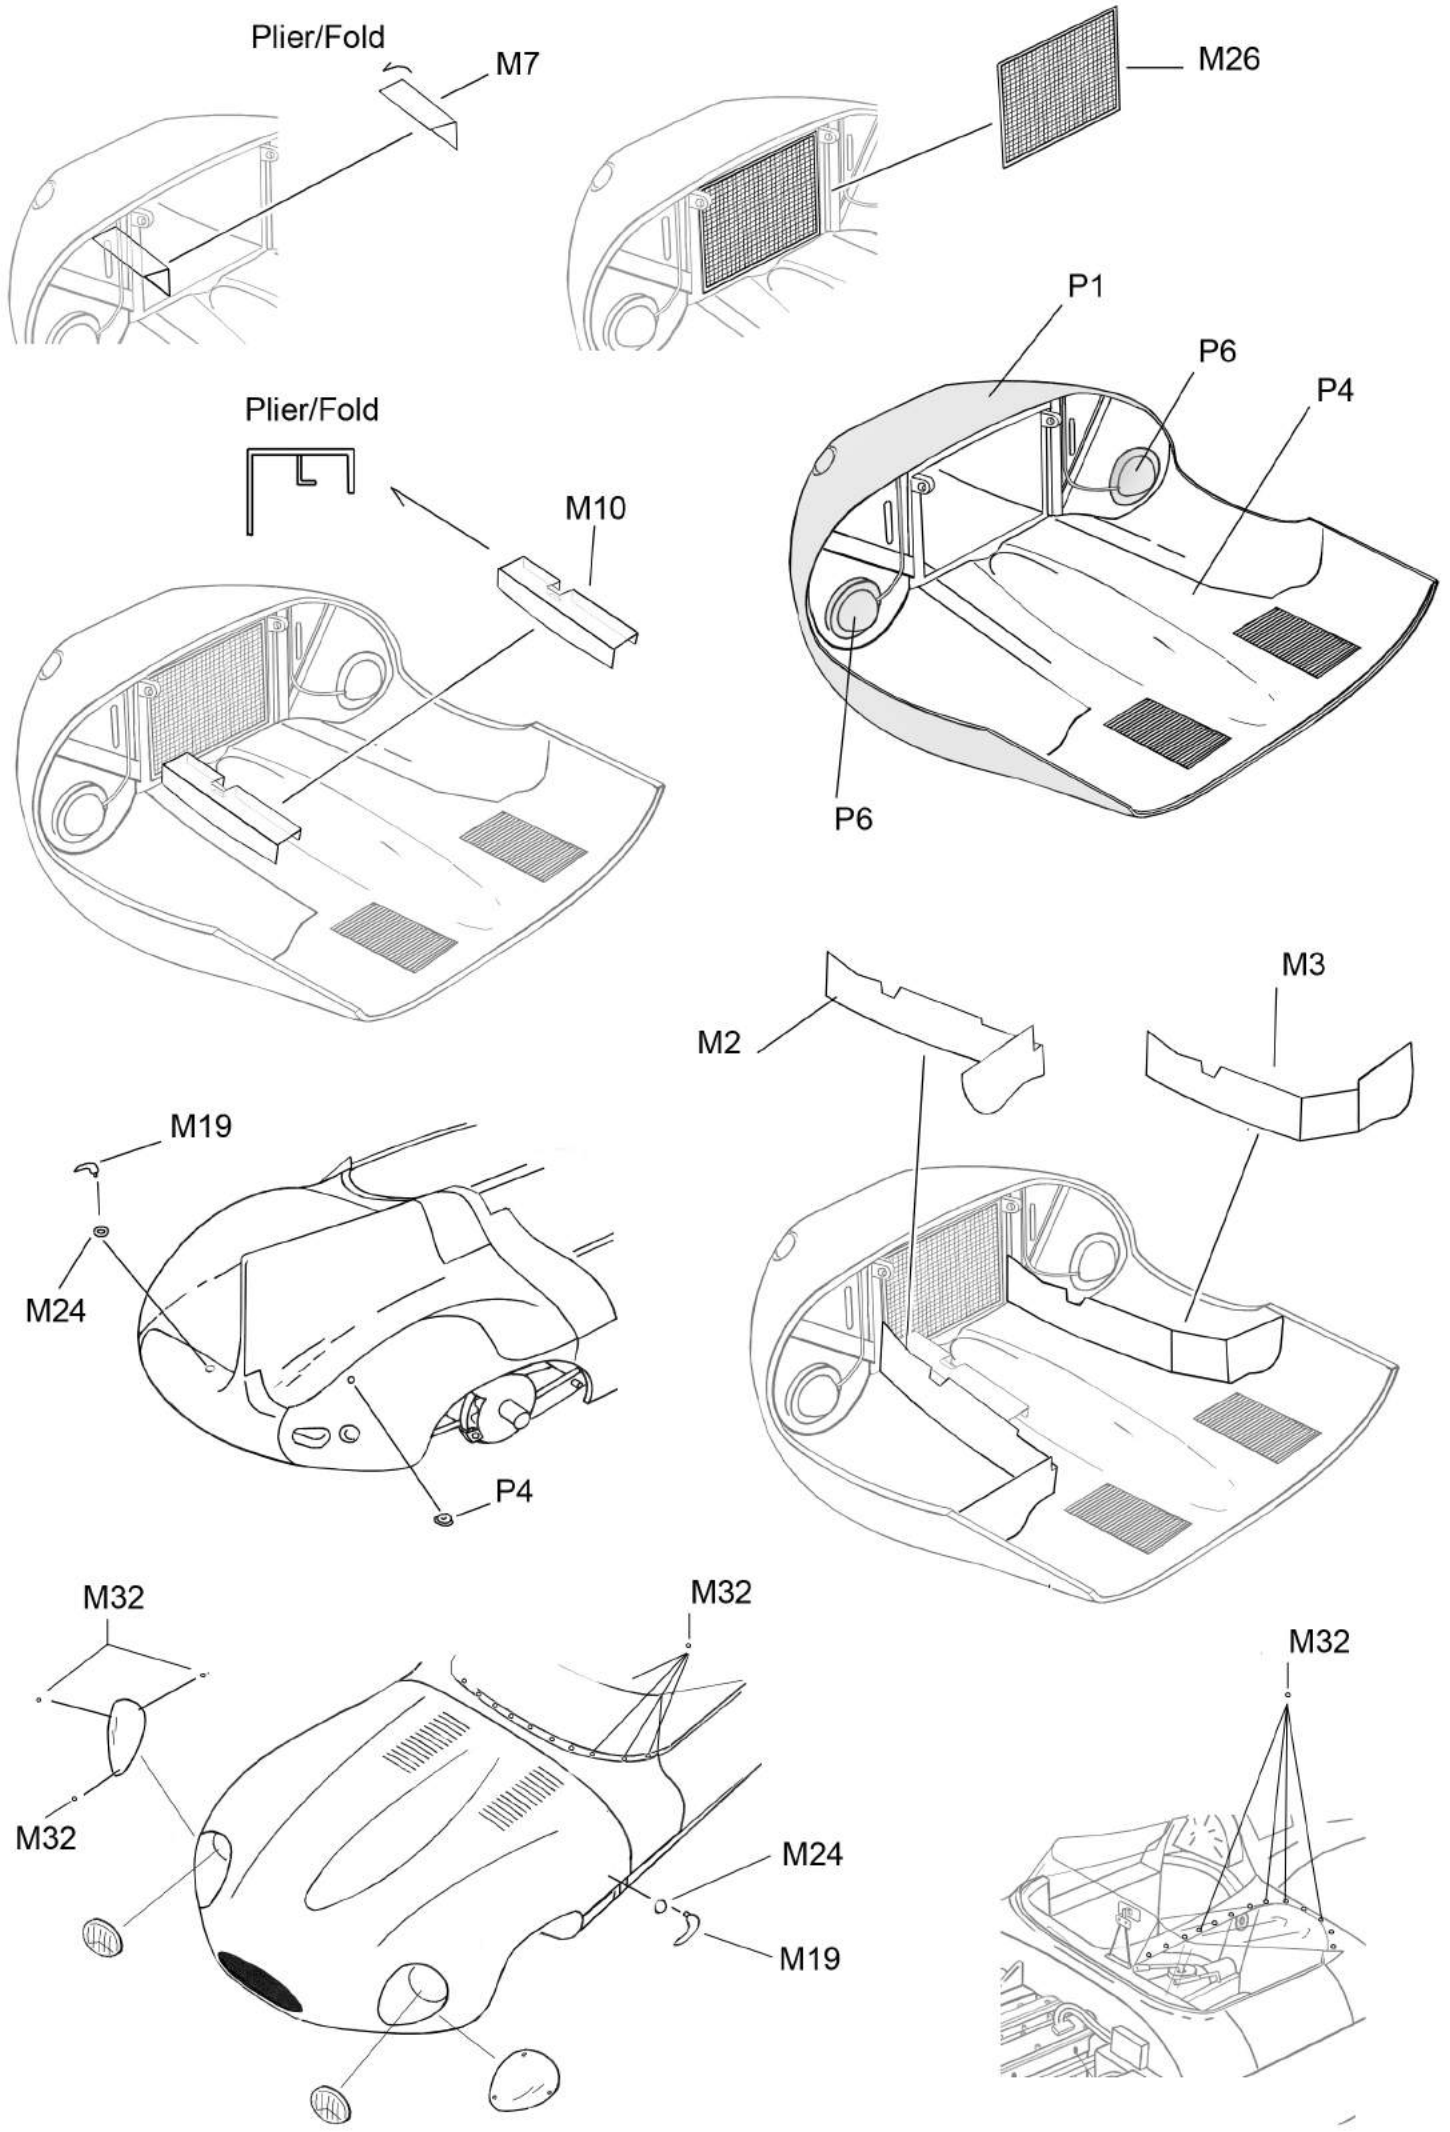

Jaguar D-Type
1st Le Mans 1957
n°3 & 15
Ref. P24105

Plier/
Fold

Modèle: Gilbert Condamin

Peinture/ Paint

- P1 Bleu foncé métallisé / Metalized dark blue
- P2 Kaki clair / Light khaki
- P3 Acier / Steel
- P4 Argent / Silver
- P5 Noir mat / Flat black
- P6 Noir satiné / Satin black
- P7 Rouge transparent / Clear red
- P8 Blanc mat / Flat white
- P9 Chrome / Chrome