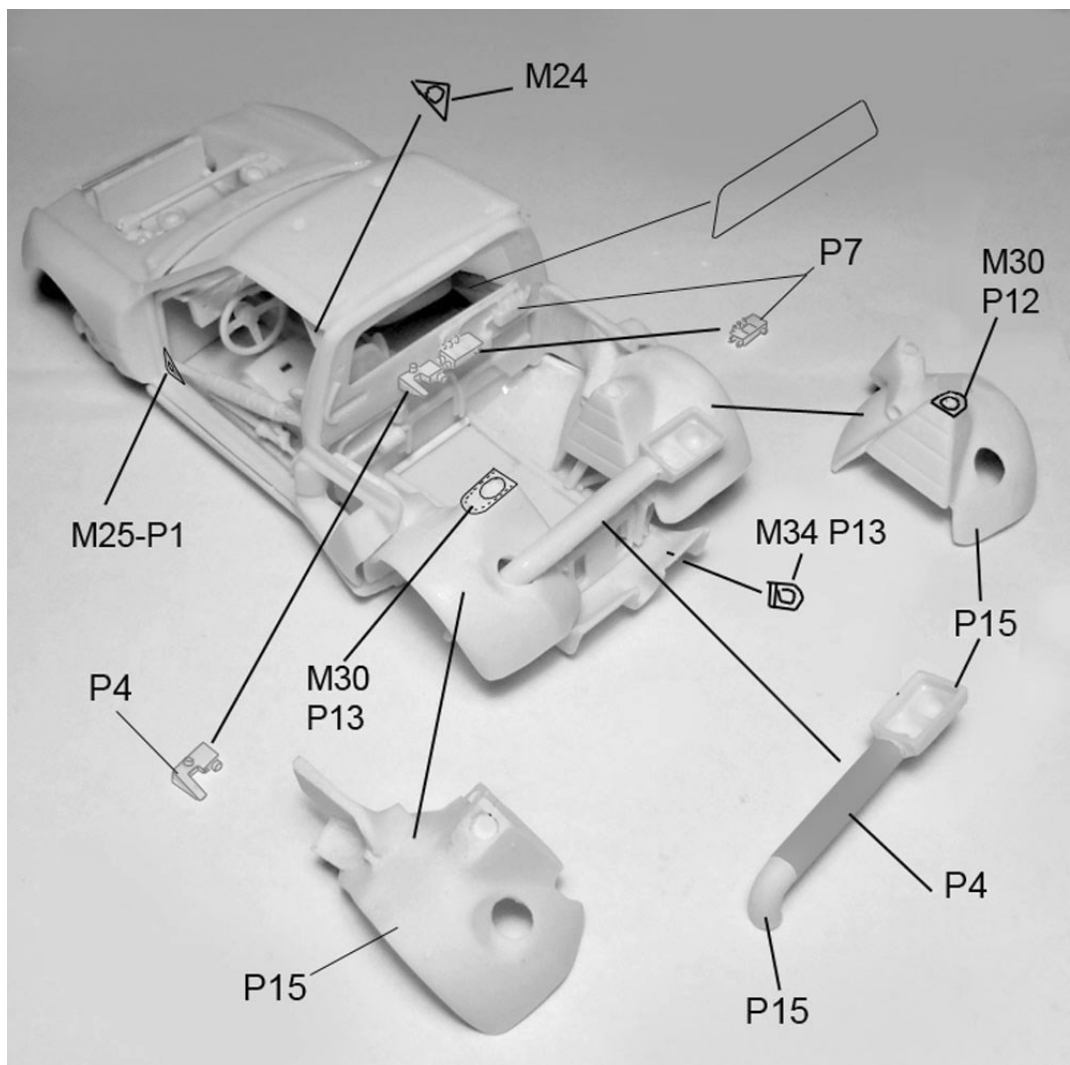

# Peugeot 205 Turbo Evo 2 Monte Carlo 1986

Ref. P24101

# Tour de Corse 1986

Ref. P24102

**Paint**

- P1 blanc brillant/bright white
- P2 bleu France/French blue
- P3 or/gold
- P4 argent/silver
- P5 acier/steel
- P6 noir mat/flat black
- P7 noir satiné/satin black

- P8 rouge mat/flat red
- P9 bleu marine/ navy blue
- P10 chrome/chrom
- P11 rouge métallisé/metallic red
- P12 bleu métallisé/ metallic blue
- P13 rouge vitrail/stained red
- P14 orange vitrail/ stained orange
- P15 jaune vitrail/ stained yellow