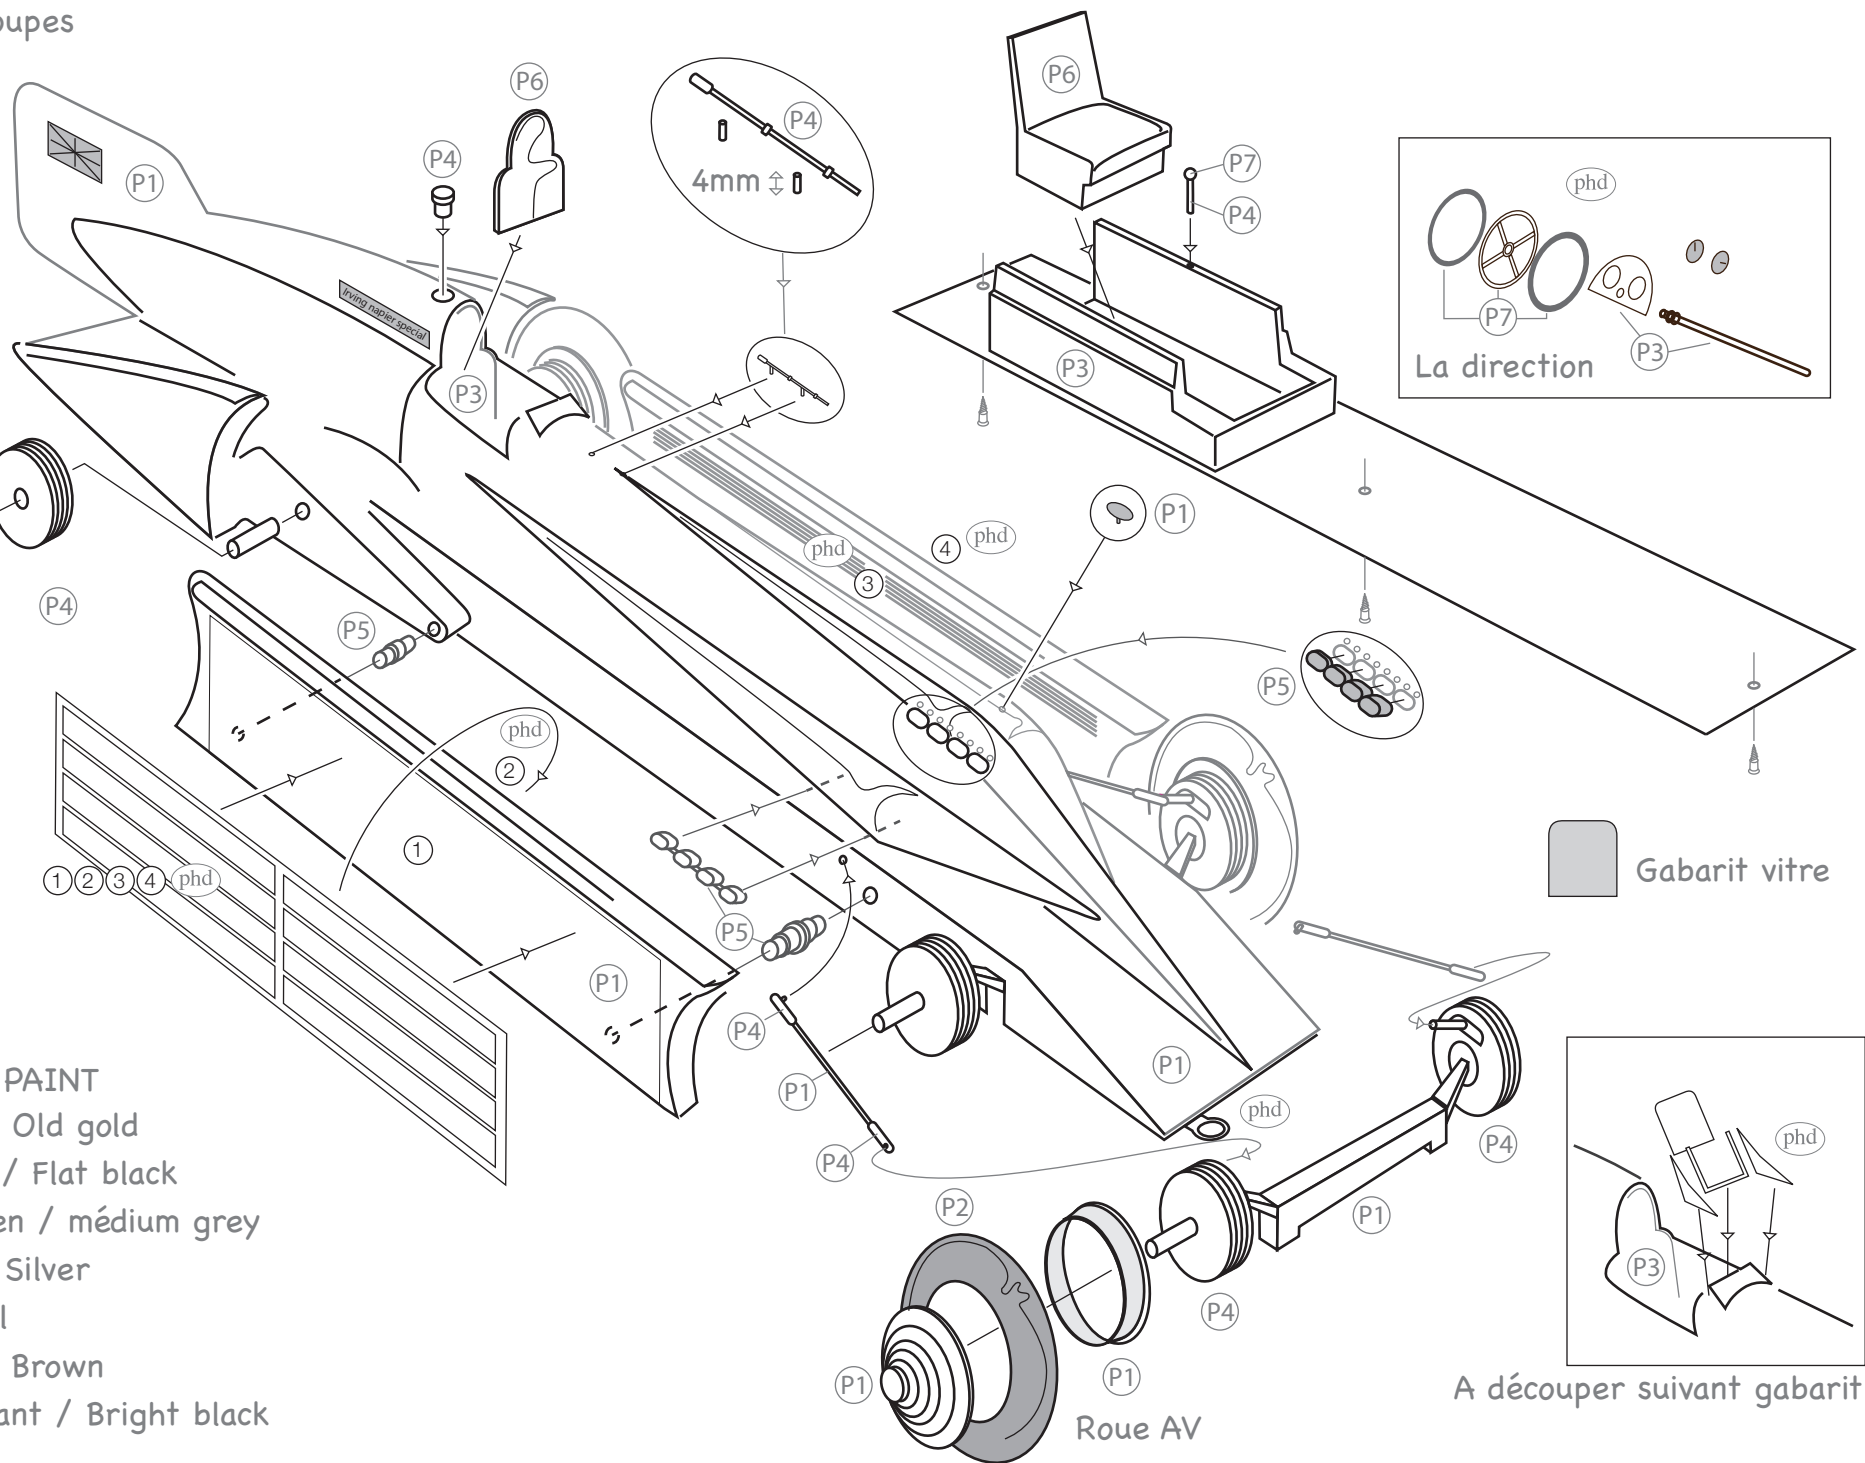

phd Photodécoupes

■ Décalc

Même travail de l'autre côté

Gabarit vitre

A découper suivant gabarit

PEINTURE / PAINT

- (P1) Vieil or / Old gold
- (P2) Noir mat / Flat black
- (P3) Gris moyen / médium grey
- (P4) Argent / Silver
- (P5) Gun métal
- (P6) Marron / Brown
- (P7) Noir brillant / Bright black

Roue AV