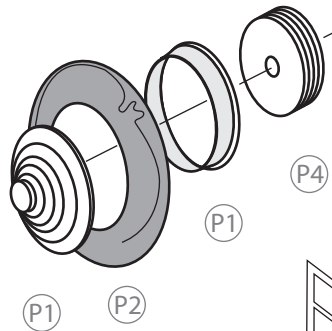

phd Photodécoupes

■ Décalc

Même travail de l'autre côté

Gabarit vitre

A découper suivant gabarit

PEINTURE / PAINT

- (P1) Vieil or / Old gold
- (P2) Noir mat / Flat black
- (P3) Gris moyen / médium grey
- (P4) Argent / Silver
- (P5) Gun métal
- (P6) Marron / Brown
- (P7) Noir brillant / Bright black

Roue AV